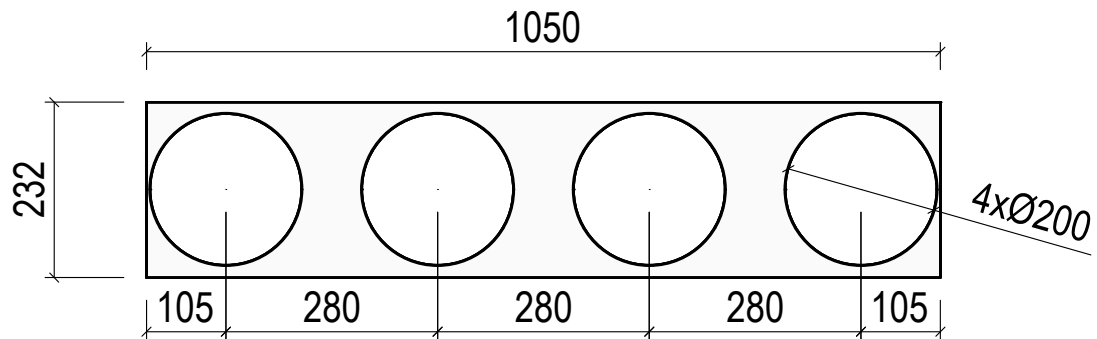

Kanaladapter für KAISAI KTI-55HW
Anschluss ZULUFT 105/23x4DN200 MUFFE

Kanalanschlussstützen 4x DN200