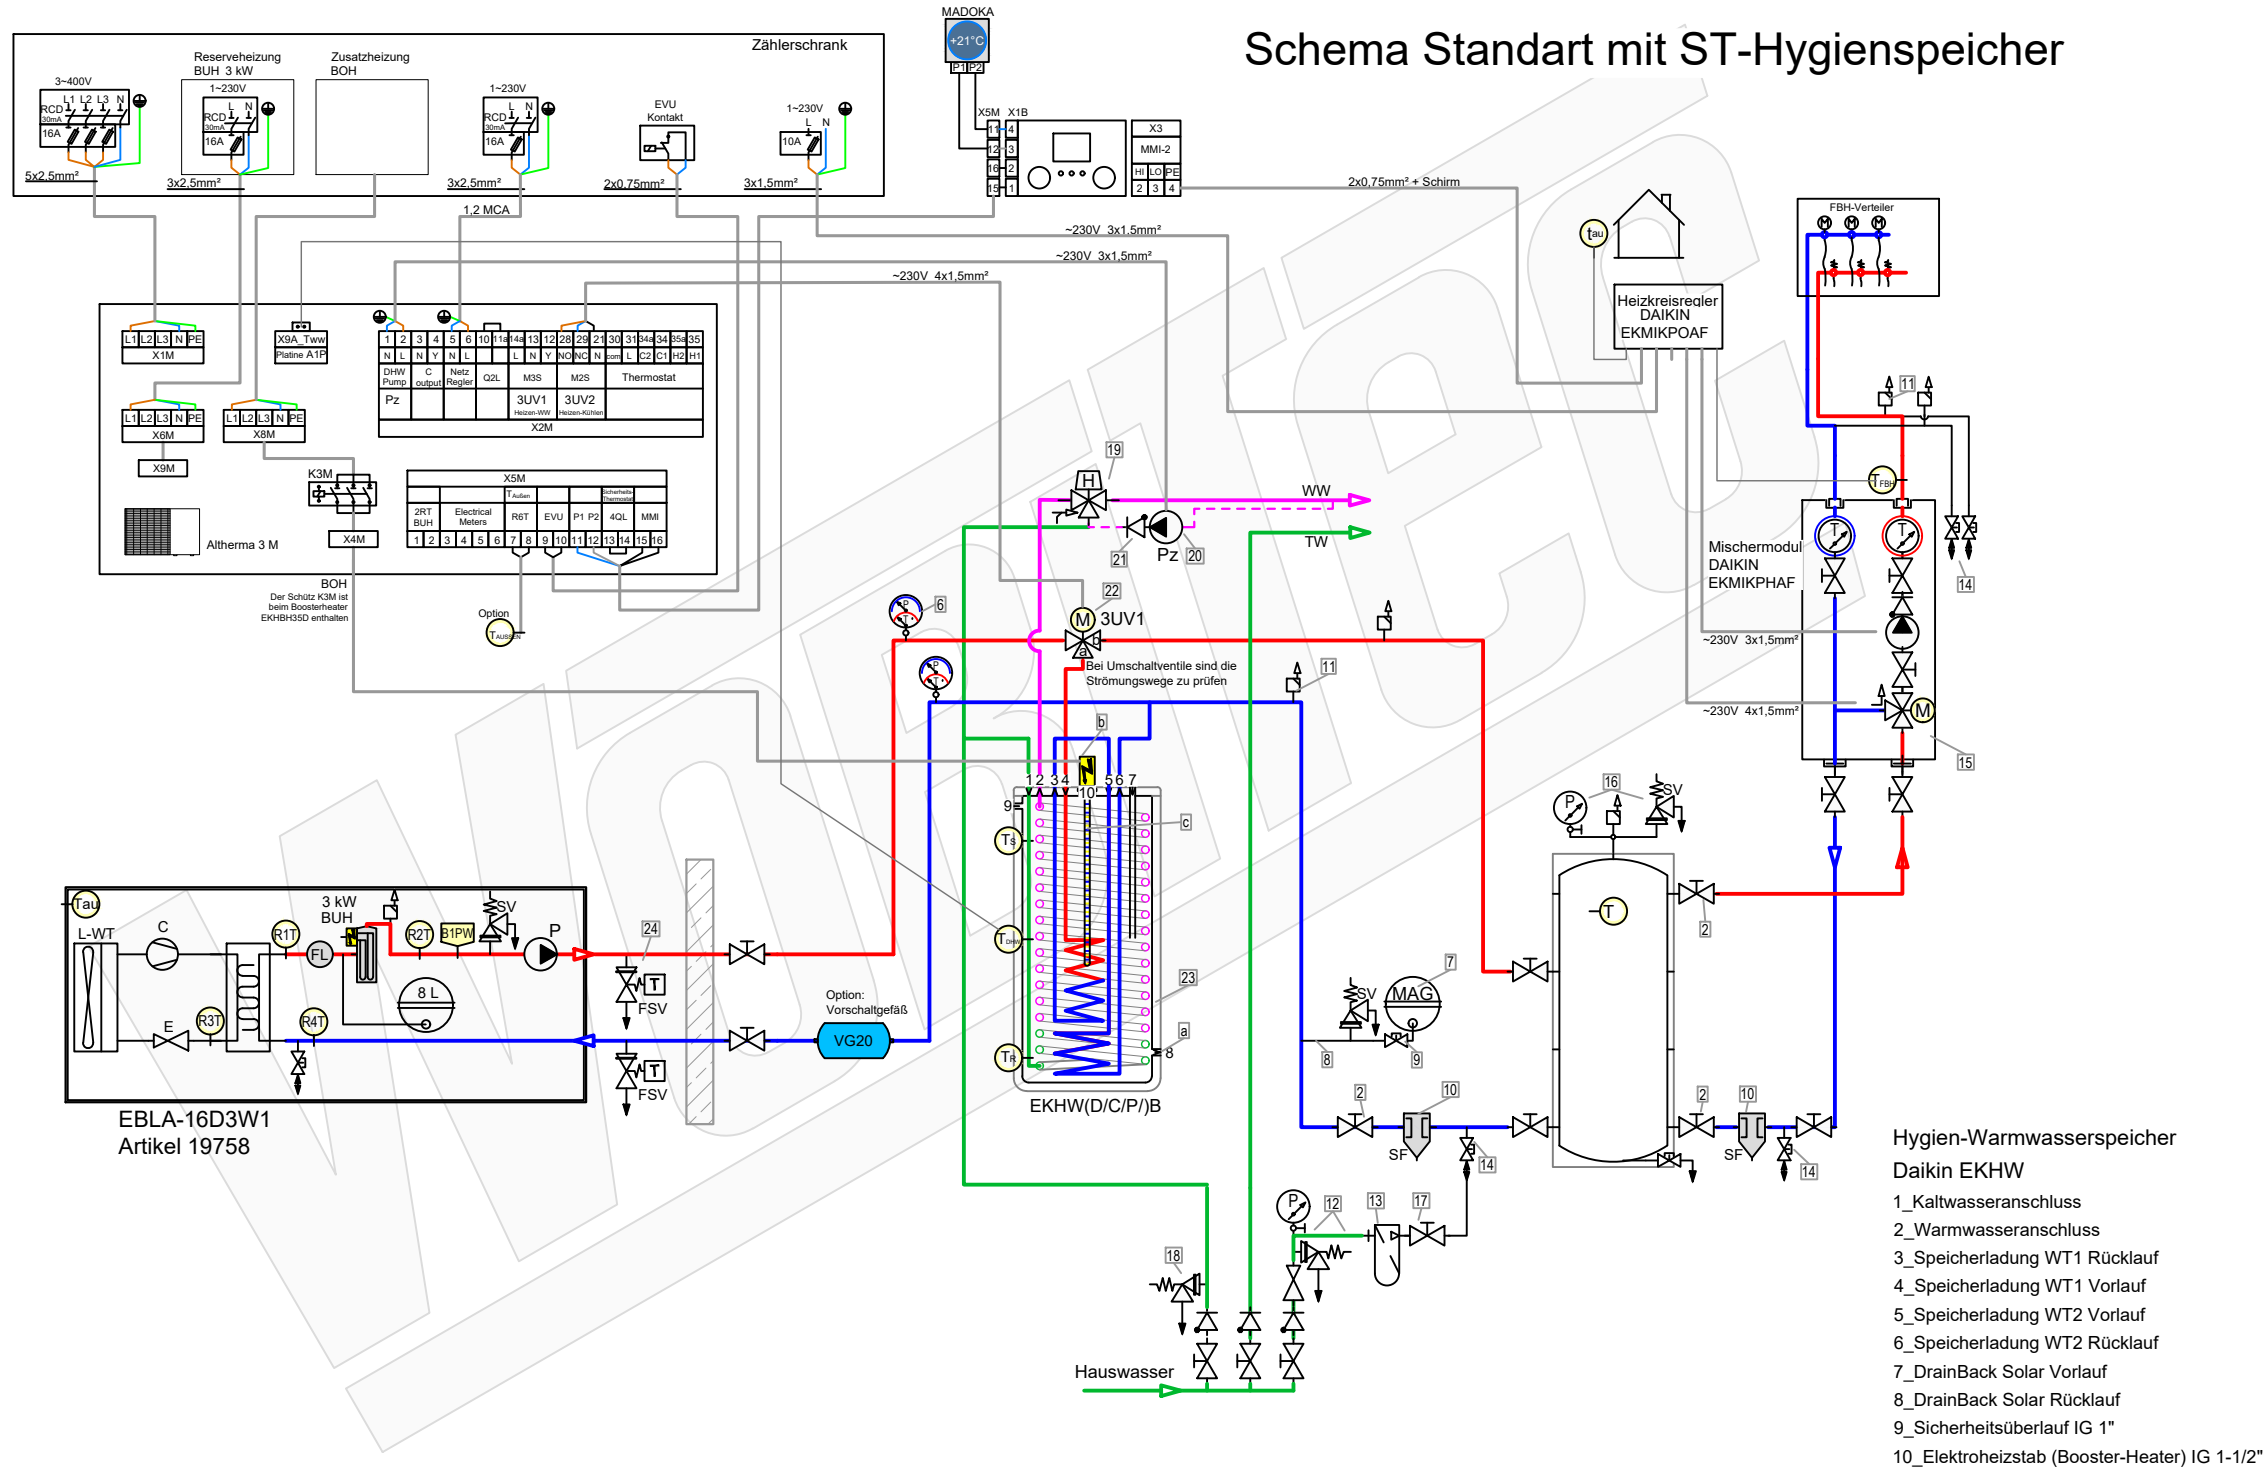

Schema Standart mit ST-Hygienspeicher