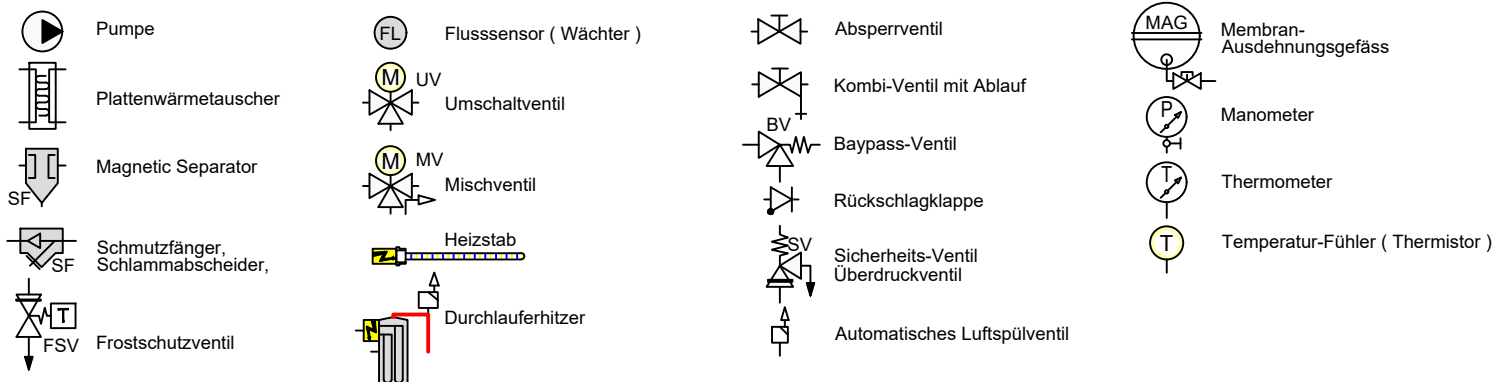

Schema Standart mit ST-Hygienspeicher

Zubehör Heizung

Artikel	Bezeichnung
1	Pufferspeicher _____ L
2	Heimeier Heizungskugelhahn Globo H Viega Pressanschluss 28
3	Heimeier Wärmedämmschale HWS25GLOHIG DN 25, für Globo H, IG, Pressanschluss
4	Heimeier Thermometer für Globo Kugelhahn DN 10 - 32, blau
5	Heimeier Thermometer für Globo Kugelhahn DN 10 - 32, rot
6	AFRISO Thermo-Manometer TM 80 20/120C 0/4bar 1/2 radial m. Ventil
7	Membran-Druckausdehnungsgefäß _____ Liter für Heizungsanlagen
8	COSMO CASS500 Wellrohr 500mm 3/4" UW x 3/4" AG zum Anschluss des Ausdehnungsgefäßes
9	TRINNITY KV2020 Kappenventil 3/4" x 3/4" Messing mit KFE-Hahn
10	Daikin SAS2 Schlamm- und Magnetabscheider 156023
11	Ademco Schnelllüfter E121 Messing 1/2" E121-1/2A
12	TRINNITY Sicherheitsgruppe Gehäuse Rotguss mit Druckminderer, DN15 - DN20 | 6 - 10 bar
13	Optional: Wasseraufbereitungssystem Bambini. Zur Vollentsatzung von Leitungswasser.
14	Flamco KFE-Kugelhahn 1/2" - Matt-Vernickelt mit Schlauchverschraubung | F10638
15	Pumpengruppe MK DN25
16	Caleffi KGM25 Kesselgruppe 1" MS 58 bis 50 kW mit Armaturen und Isolierung.

Zubehör Brauchwasser

Artikel	Bezeichnung
17	Heimeier Trinkwasser Kugelhahn GLOBODP20 Viega Pressanschluss 22 mm x 22 mm DN 20
18	TRINNITY SV-TR Membran-Sicherheitsventil Messing | 1/2" x 3/4" | 4 - 10 bar
19	Thermostatmischer DN20
20	Zirkulationspumpe DN15
21	Rückschlagventil DN15
22	3-Wege Umschaltventil für Warmwasserbereitung
23	Hygien-Warmwasserbereiter Altherma-ST EKHW

Zubehör ST-Speicher EKHW

Artikel	Bezeichnung
a	Daikin KFE-Befüllanschluss Solaris Drucksystem KFE BA 165215"
b	Daikin EKBUHSWB Anschlussset BU9C
c	Daikin EKBUxC Backupheater BU9C BU6C BU2C

Zubehör Frostschutz