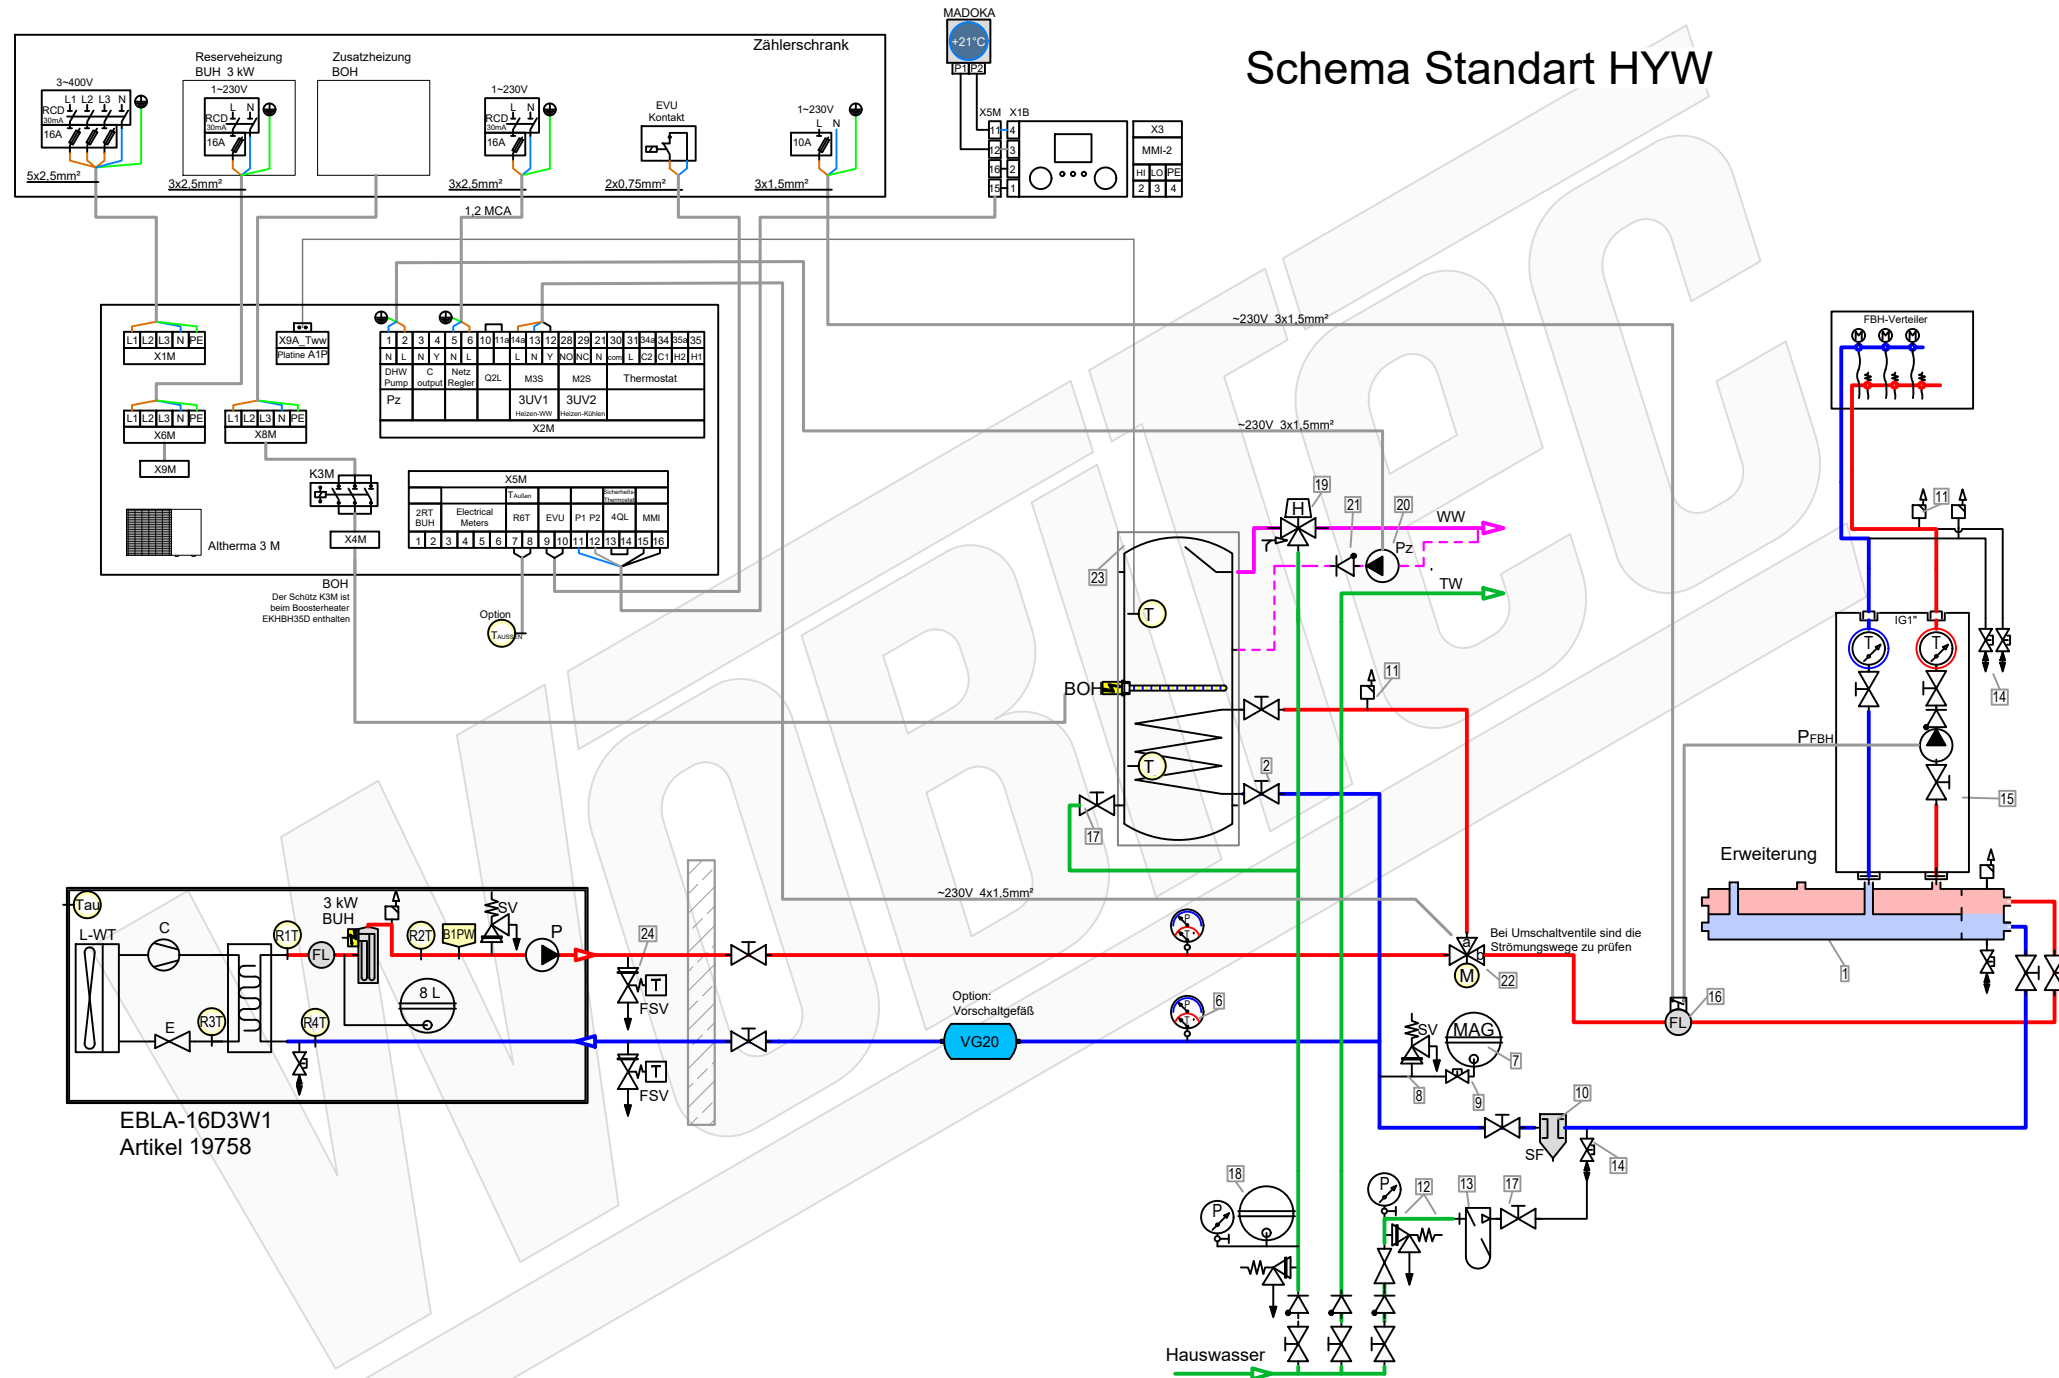

Schema Standart HYW