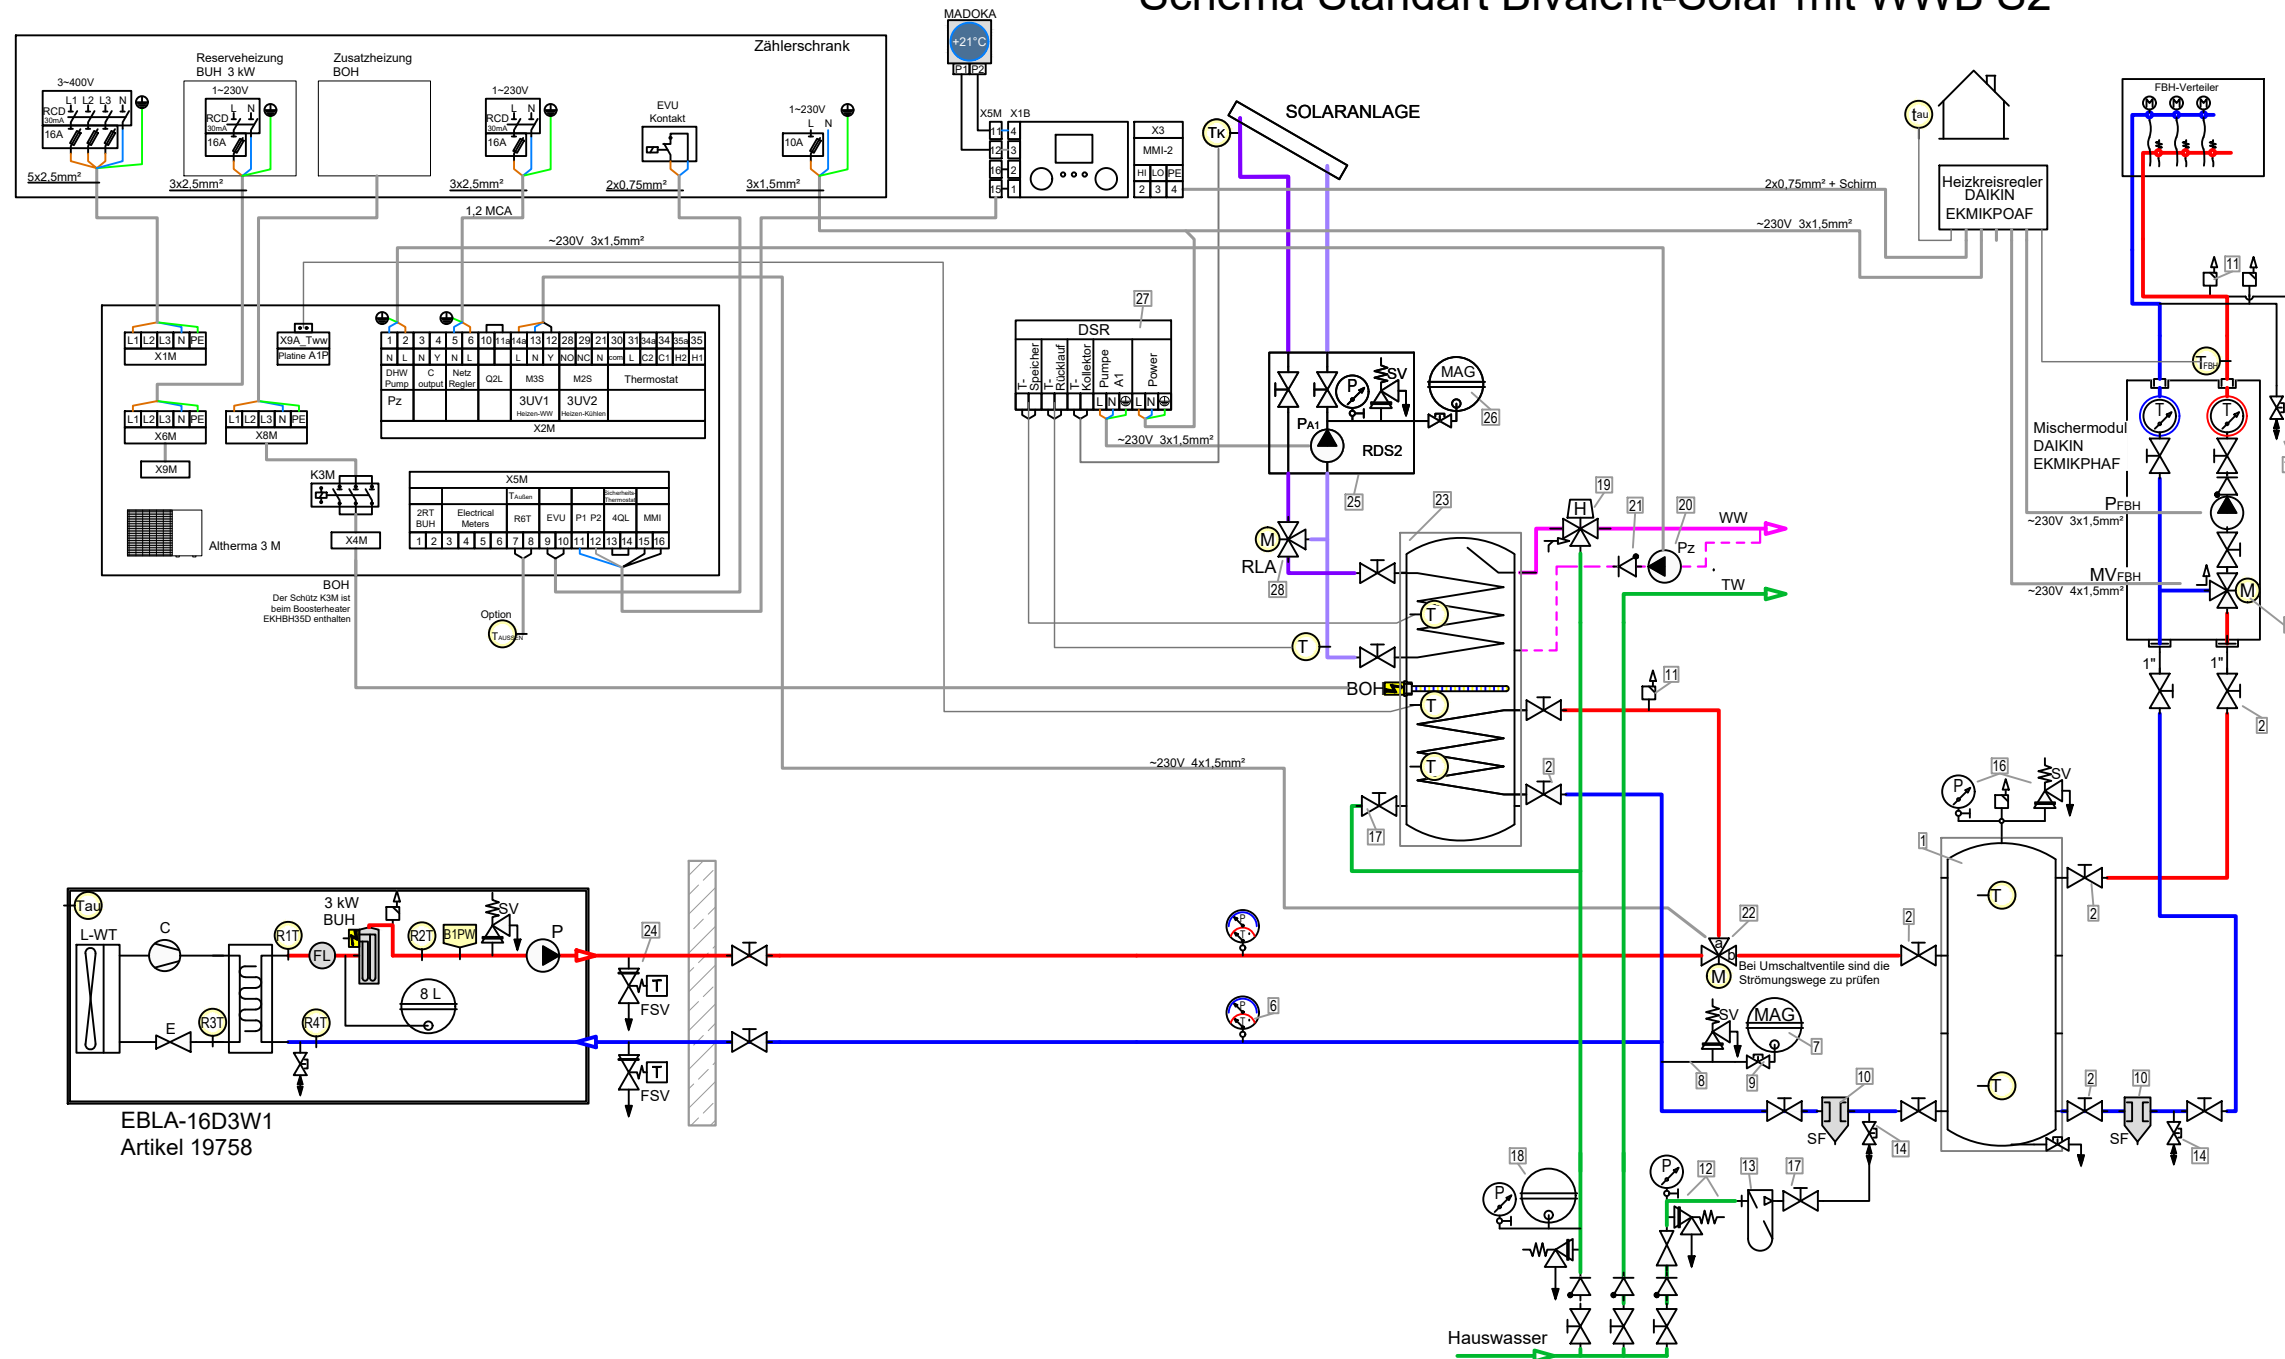

Schema Standart Bivalent-Solar mit WWB S2