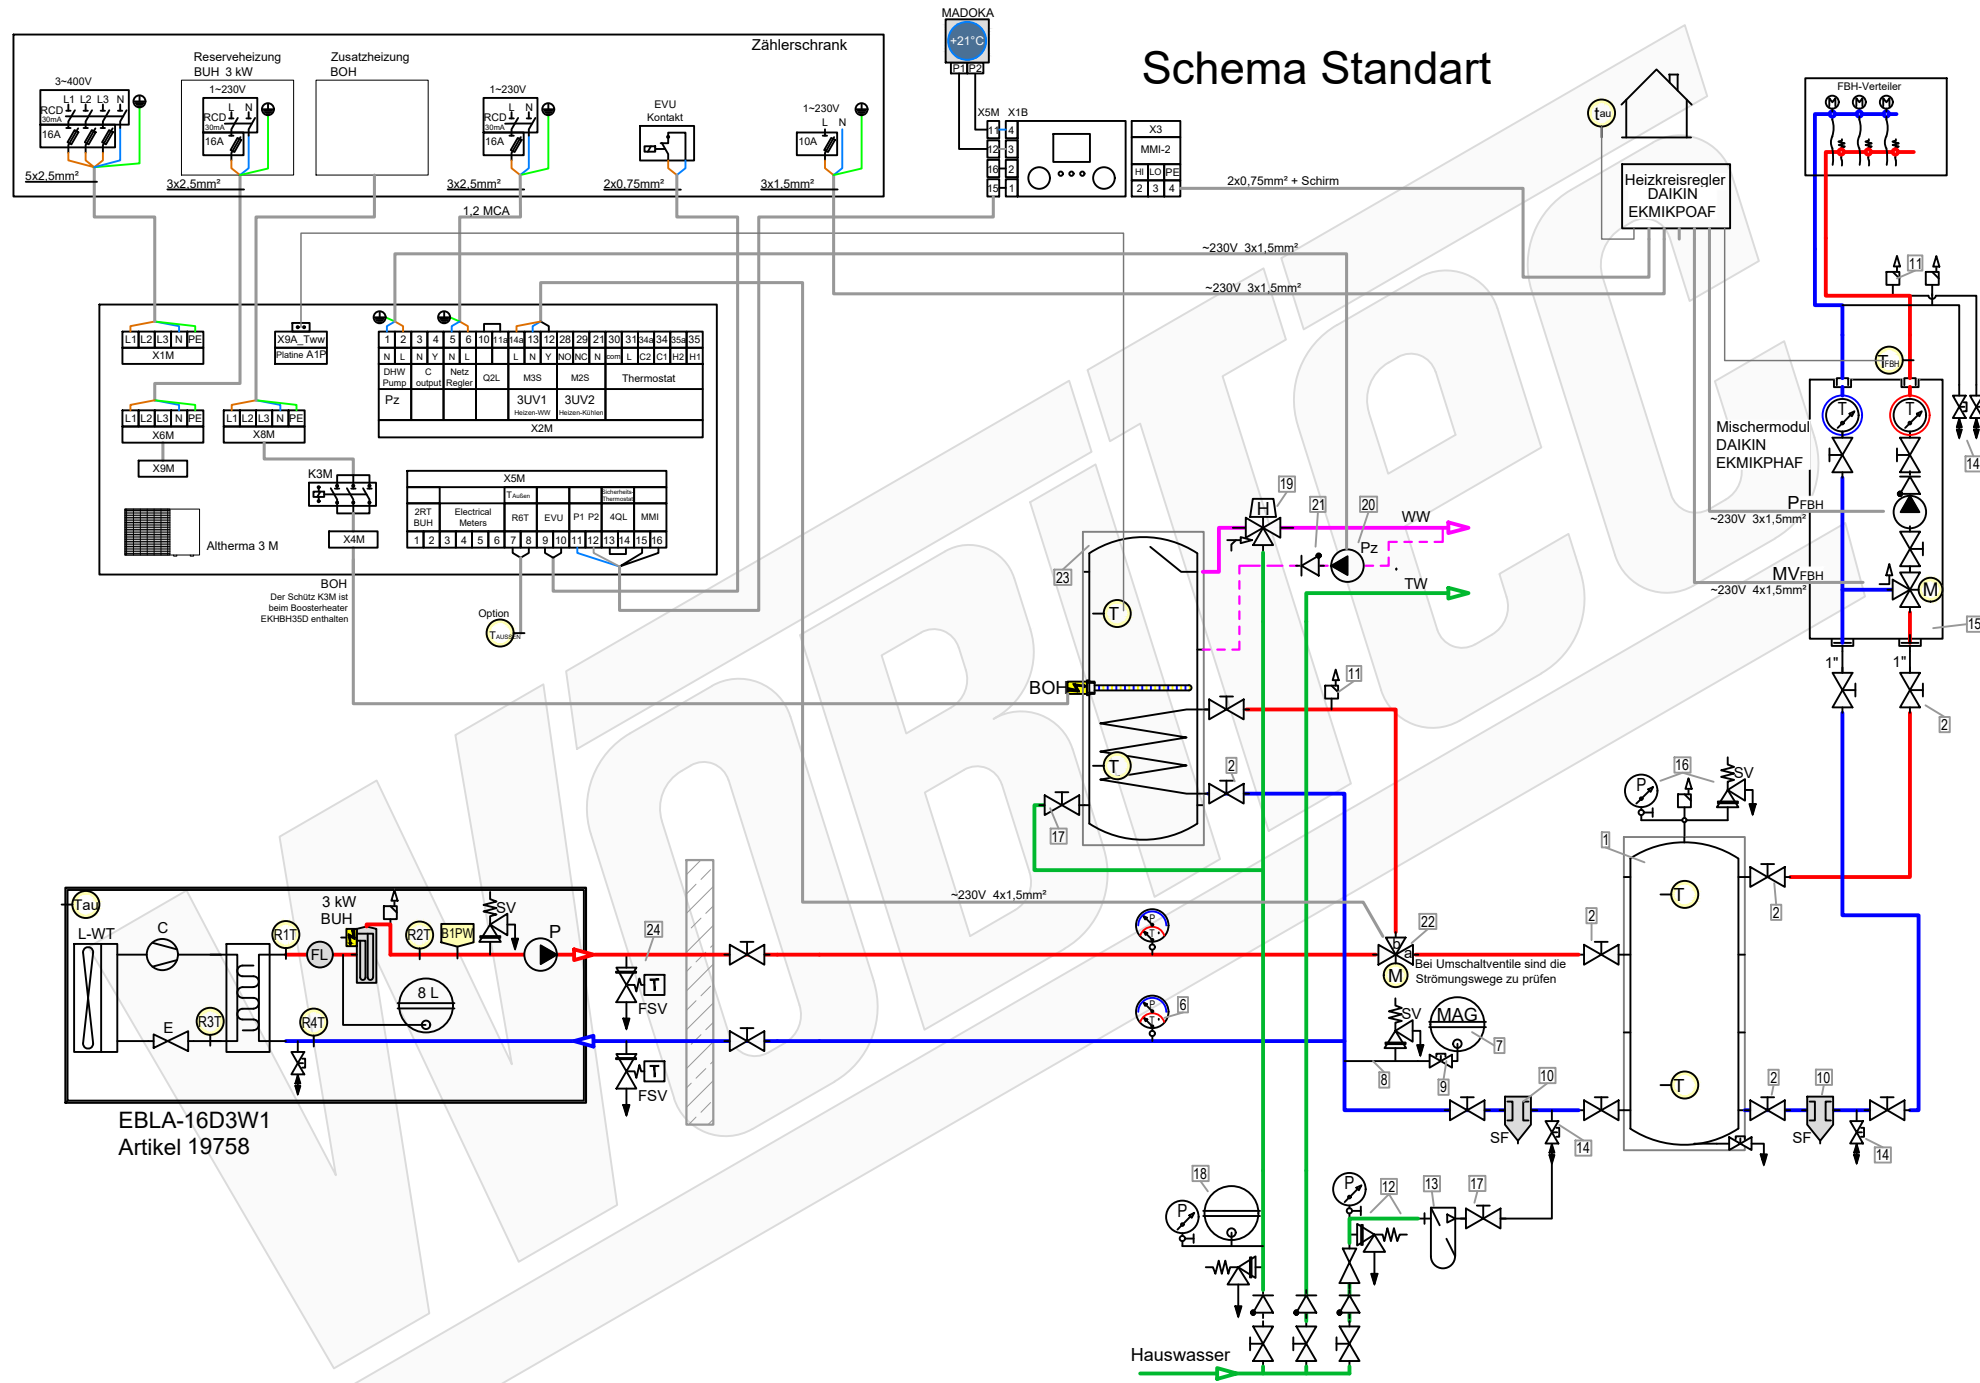

Schema Standart