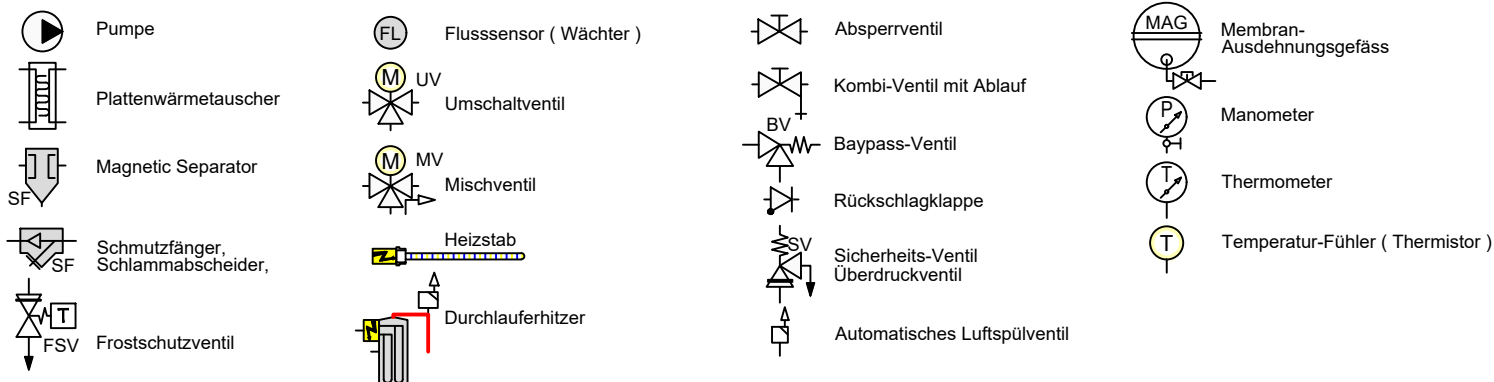

Schema Standart

Zubehör Heizung		Artikel
1	Pufferspeicher _____ L	
2	Heimeier Heizungskugelhahn Globo H Viega Pressanschluss 28	21744
3	Heimeier Wärmedämmschale HWS25GLOHIG DN 25, für Globo H, IG, Pressanschluss	22609
4	Heimeier Thermometer für Globo Kugelhahn DN 10 - 32, blau	22603
5	Heimeier Thermometer für Globo Kugelhahn DN 10 - 32, rot	22602
6	AFRISO Thermo-Manometer TM 80 20/120C 0/4bar 1/2 radial m. Ventil	22580
7	Membran-Druckausdehnungsgefäß _____ Liter für Heizungsanlagen	
8	COSMO CASS500 Wellrohr 500mm 3/4" UW x 3/4" AG zum Anschluss des Ausdehnungsgefäßes	21769
9	TRINNITY KV2020 Kappenventil 3/4" x 3/4" Messing mit KFE-Hahn	21766
10	Daikin SAS2 Schlamm- und Magnetabscheider 156023	18161
11	Ademco Schnellentlüfter E121 Messing 1/2" E121-1/2A	21724
12	TRINNITY Sicherheitsgruppe Gehäuse Rotguss mit Druckminderer, DN15 - DN20 | 6 - 10 bar	23084-001
13	Optional: Wasseraufbereitungssystem Bambini. Zur Vollentsalzung von Leitungswasser.	20861
14	Flamco KFE-Kugelhahn 1/2" - Matt-Vernickelt mit Schlauchverschraubung | F10638	21721
15	Pumpengruppe MK DN25	21664
16	Caleffi KGM25 Kesselgruppe 1" MS 58 bis 50 kW mit Armaturen und Isolierung.	21861
Zubehör Brauchwasser		Artikel
17	Heimeier Trinkwasser Kugelhahn GLOBODP20 Viega Pressanschluss 22 mm x 22 mm DN 20	22587
18	Caleffi SiCalCenter Sicherheitscenter für geschlossene WW-Bereiter 3/4" 6 bar - AD 121 - max.200l	22447
19	Thermostatischer DN20 DN25	20358
20	Zirkulationspumpe DN15	
21	Rückschlagventil DN15	
22	3-Wege Umschaltventil für Warmwasserbereitung	20180
23	Trinkwasserspeicher mit 1 Wärmetauscher _____ Liter	
Zubehör Frostschutz		Artikel
24	Daikin 2er Set Frostschutzventil AFVALVE1	20961

LEGENDE