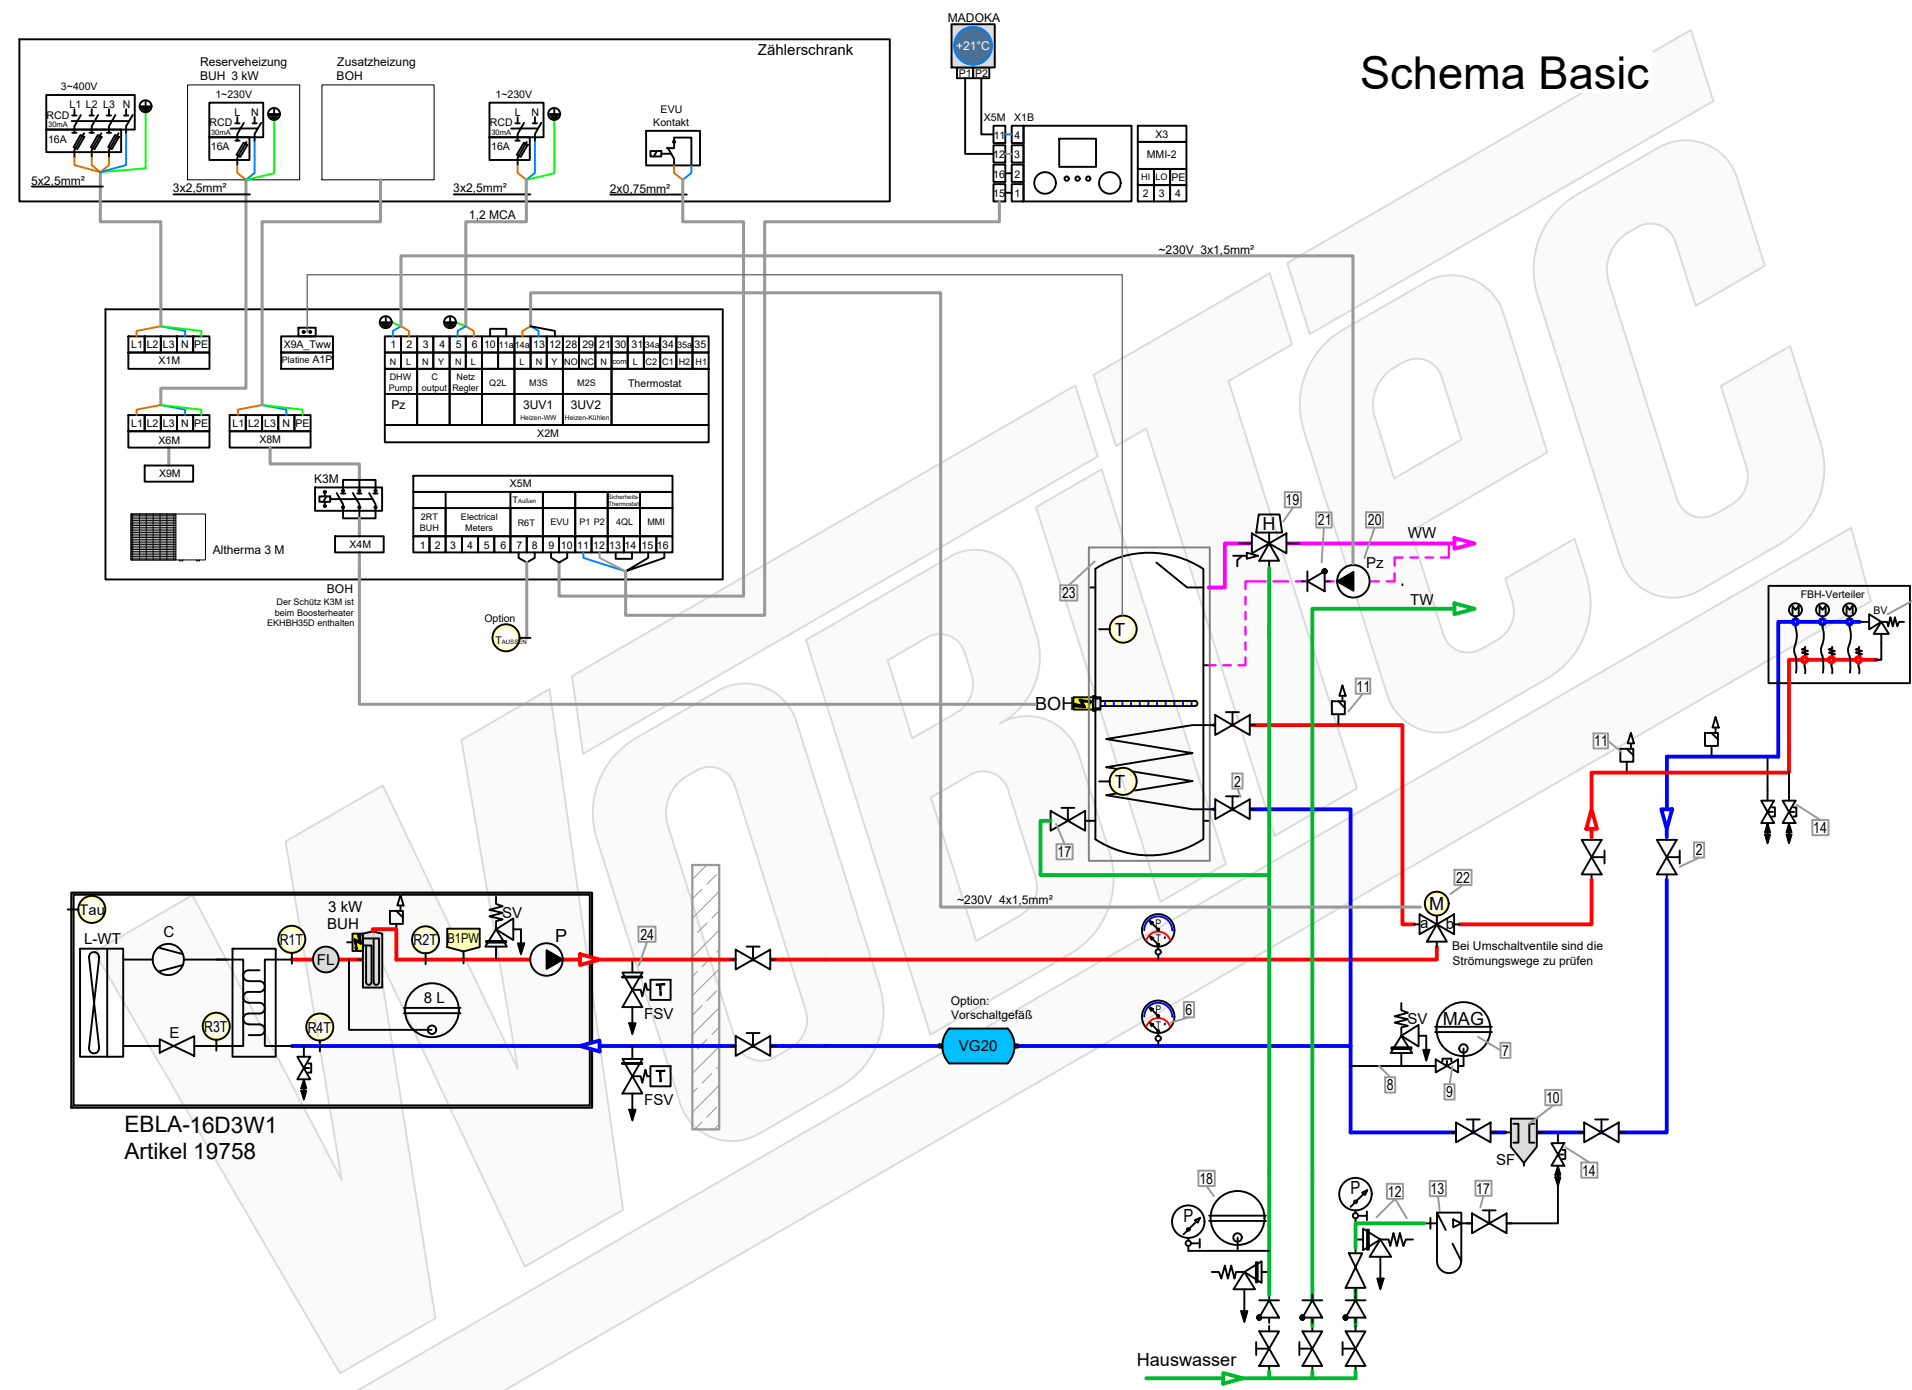

Schema Basic

Zubehör Heizung

- | Artikel | Beschreibung |
|-----------|---|
| 21329 | Ventile BV (Bypass-/Überströmventil) müssen den mindest-volumenstrom 22 L/min (1,3m³/h) für den Abtauprozess sicherstellen. |
| 21744 | Heimeier Heizungskugelhahn Globo H Viega Pressanschluss |
| 22609 | Heimeier Wärmedämmschale HWS25GLOHIG DN 25, für Globo H, IG, Pressanschluss |
| 22603 | Heimeier Thermometer für Globo Kugelhahn DN 10 - 32, blau |
| 22602 | Heimeier Thermometer für Globo Kugelhahn DN 10 - 32, rot |
| 22580 | AFRISO Thermo-Manometer TM 80 20/120C 0/4bar 1/2 radial m. Ventil |
| Artikel | Membran-Druckausdehnungsgefäß ___ Liter für Heizungsanlagen |
| 21769 | COSMO CASS500 Wellrohr 500mm 3/4" UJW x 3/4" AG zum Anschluss des Ausdehnungsgefäßes |
| 21766 | TRINNITY KV2020 Kappenventil 3/4" x 3/4" Messing mit KFE-Hahn |
| 18161 | Daikin SAS2 Schlamm- und Magnetabscheider 156023 |
| 21724 | Ademco Schnellentlüfter E121 Messing 1/2" E121-1/2A |
| 23084-001 | TRINNITY Sicherheitsgruppe Gehäuse Rotguss mit Druckminderer, DN15 - DN20 6 - 10 bar |
| 20861 | Optional: Wasseraufbereitungssystem Bambini. Zur Vollentsalzung von Leitungswasser. |
| 21721 | Flamco KFE-Kugelhahn 1/2" - Matt-Vernickelt mit Schlauchverschraubung F10638 |

Zubehör Brauchwasser

- | Artikel | Beschreibung |
|---------|--|
| 22587 | Heimeier Trinkwasser Kugelhahn GLOBODP20 Viega Pressanschluss 22 mm x 22 mm DN 20 |
| 22447 | Caleffi SiCalCenter Sicherheitscenter für geschlossene WW-Bereiter 3/4" 6 bar - AD 12 l - max.200l |
| 21668 | Zirkulationsset mit Thermostatmischer VTR300 |
| | Zirkulationspumpe DN15 |
| | Rückschlagventil DN15 |
| 20180 | 3-Wege Umschaltventil für Warmwasserbereitung |
| | Trinkwasserspeicher mit 1 Wärmetauscher ___ Liter |