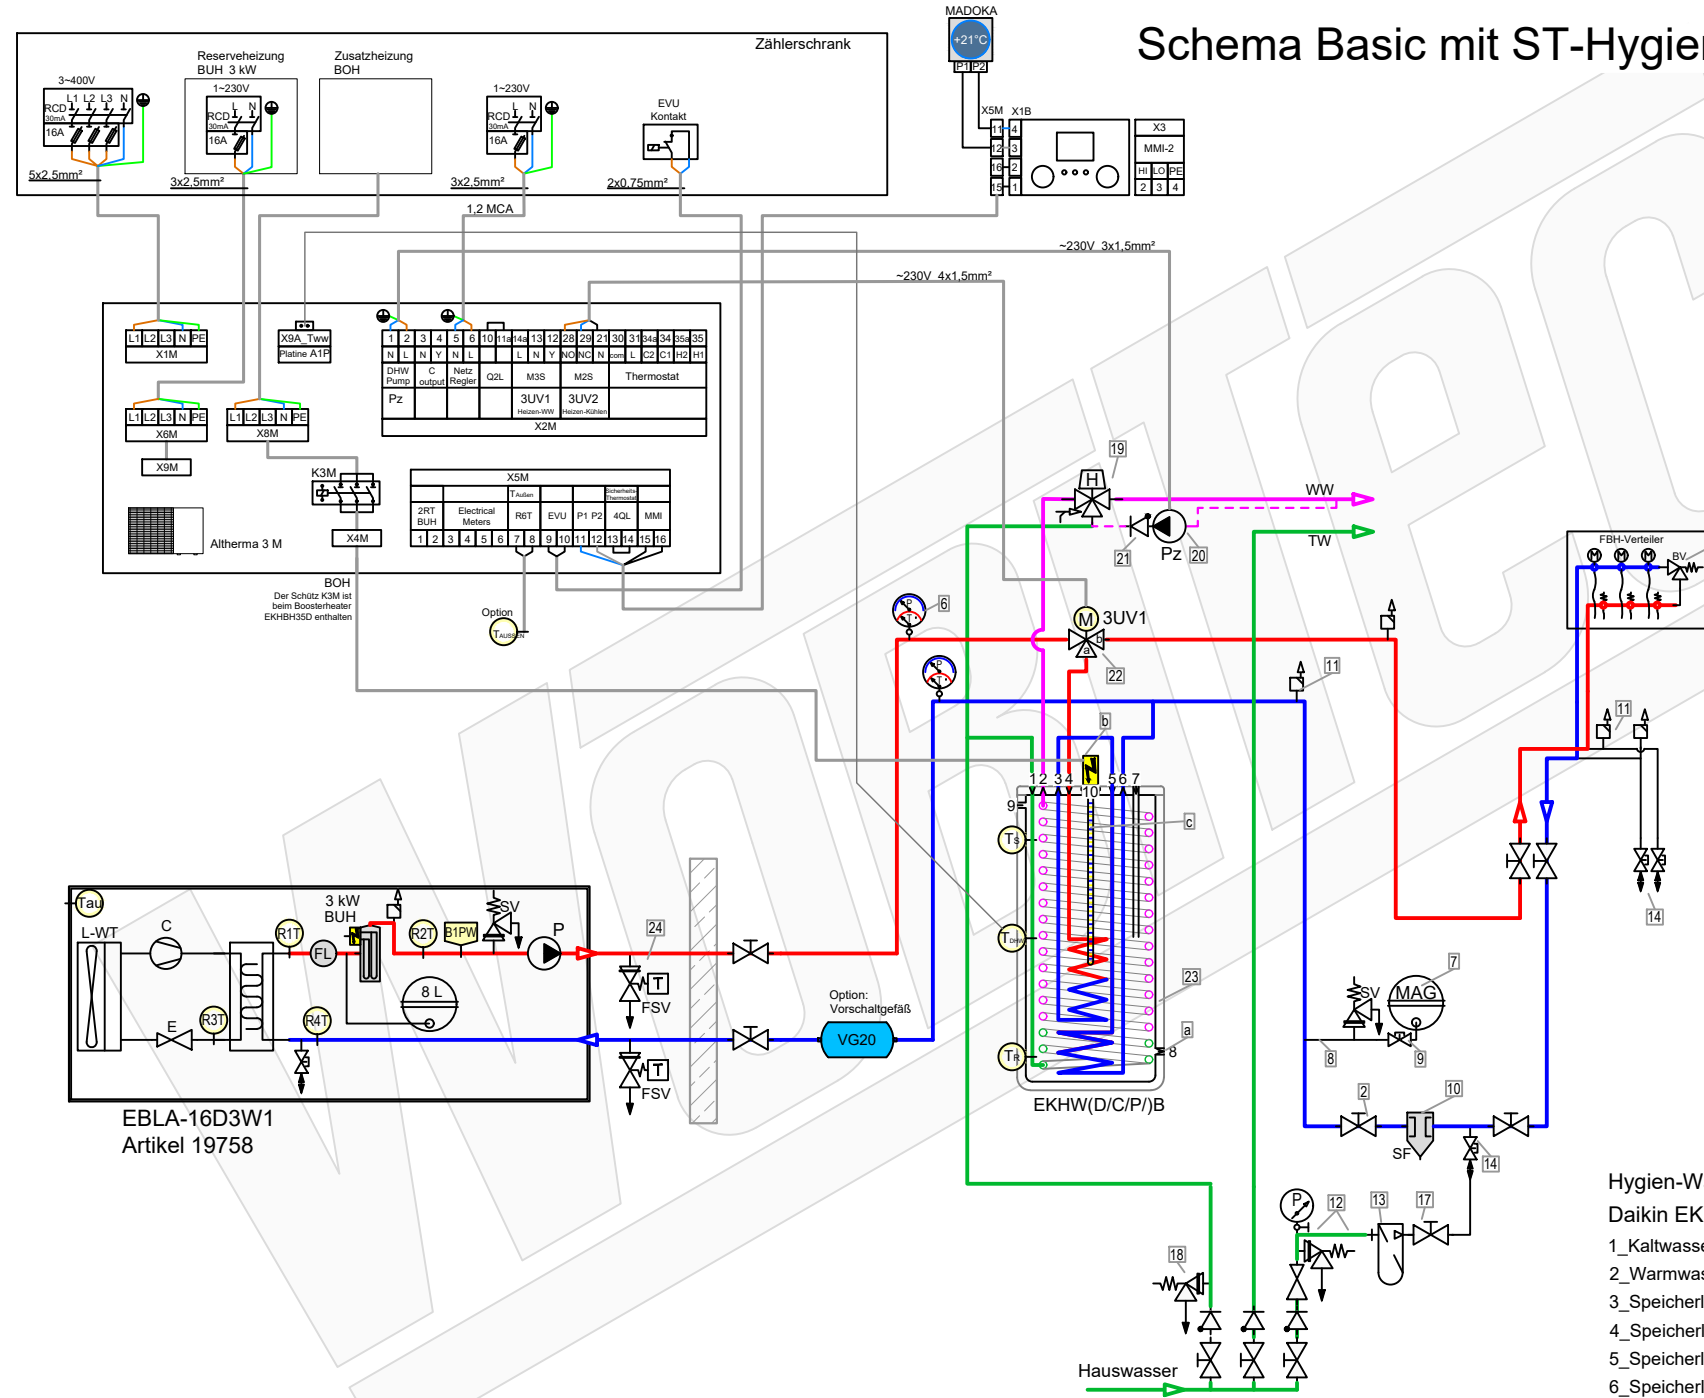

Schema Basic mit ST-Hygienspeicher