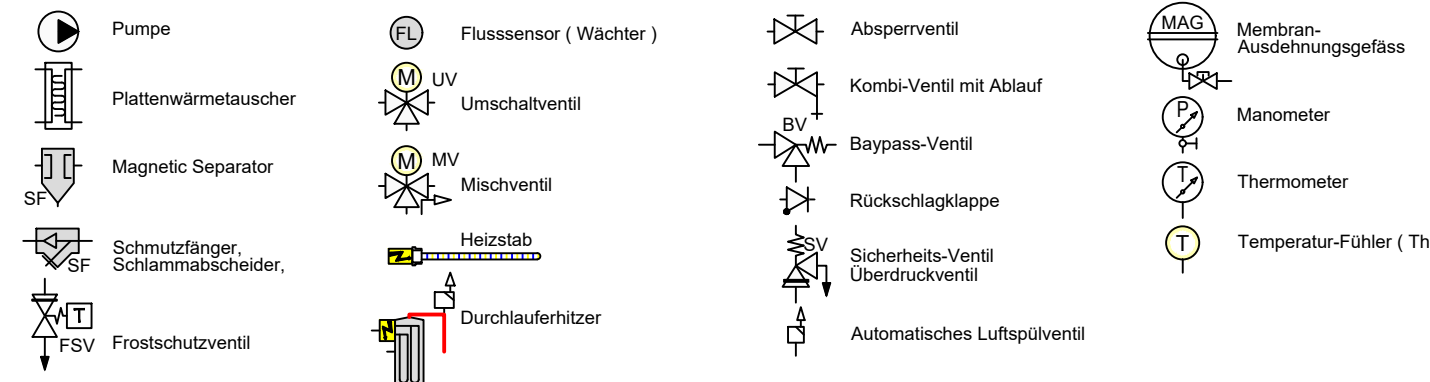

Schema Basic mit ST-Hygienspeicher

Zubehör Heizung

Artikel	Bezeichnung
21329	Ventile BV (Bypass-/Überströmventil) müssen den mindest-volumenstrom 22 L/min (1,3m³/h) für den Abtauprozess sicherstellen.
21744	Heimeier Heizungskugelhahn Globo H Viega Pressanschluss 28
22609	Heimeier Wärmedämmschale HWS25GLOHIG DN 25, für Globo H, IG, Pressanschluss
22603	Heimeier Thermometer für Globo Kugelhahn DN 10 - 32, blau
22602	Heimeier Thermometer für Globo Kugelhahn DN 10 - 32, rot
22580	AFRISO Thermo-Manometer TM 80 20/120C 0/4bar 1/2 radial m. Ventil
Artikel	Membran-Druckausdehnungsgefäß Liter für Heizungsanlagen
21769	COSMO CASS500 Wellrohr 500mm 3/4" UW x 3/4" AG zum Anschluss des Ausdehnungsgefäßes
21766	TRINNITY KV2020 Kappenventil 3/4" x 3/4" Messing mit KFE-Hahn
18161	Daikin SAS2 Schlamm- und Magnetitabscheider 156023
21724	Ademco Schnelllüfter E121 Messing 1/2" E121-1/2A
23084-001	TRINNITY Sicherheitsgruppe Gehäuse Rotguss mit Druckminderer, DN15 - DN20 | 6 - 10 bar
20861	Optional: Wasseraufbereitungssystem Bambini. Zur Vollentsalzung von Leitungswasser.
21721	Fiamco KFE-Kugelhahn 1/2" - Matt-Vernickelt mit Schlauchverschraubung | F10638

Zubehör Brauchwasser

Artikel	Bezeichnung
22587	Heimeier Trinkwasser Kugelhahn GLOBODP20 Viega Pressanschluss 22 mm x 22 mm DN 20
22987-001	TRINNITY SV-TR Membran-Sicherheitsventil Messing | 1/2" x 3/4" | 4 - 10 bar
20358	Thermostatmischer DN20
	Zirkulationspumpe DN15
	Rückschlagventil DN15
20180	3-Wege Umschaltventil für Warmwasserbereitung
	Hygien-Warmwasserbereiter Altherma-ST EKHW

Zubehör ST-Speicher EKHW