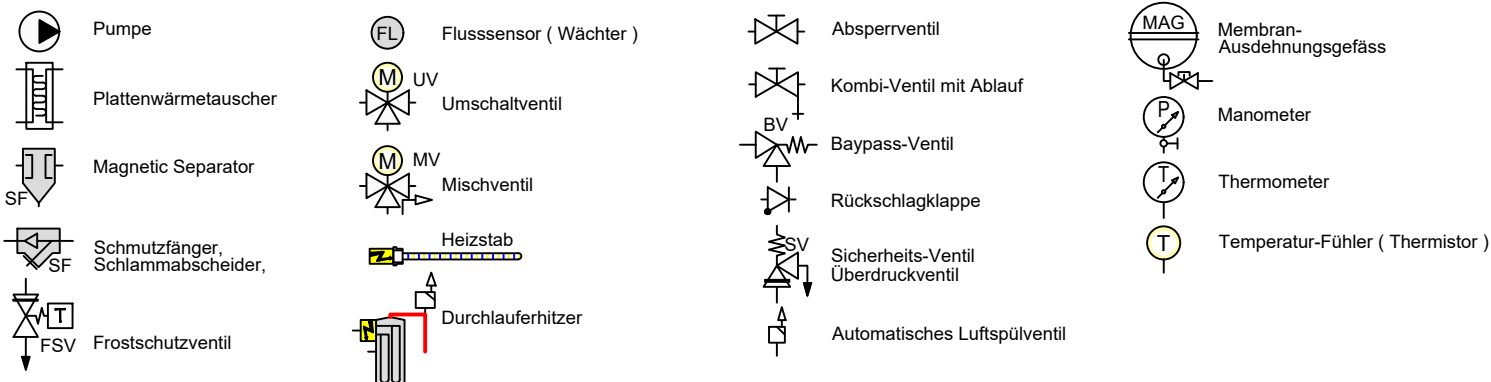

Schema Basic Bivalent-Solar mit ST-Speicher

Zubehör Heizung

Artikel	Bezeichnung	Artikel
1	Ventile BV (Bypass-/Überströmventil) müssen den mindest-volumenstrom 22 L/min (1,3m³/h) für den Abtauprozess sicherstellen.	21329
2	Heimeier Heizungskugelhahn Globo H Viega Pressanschluss 28	21744
3	Heimeier Wärmedämmschale HWS25GLOHIG DN 25, für Globo H, IG, Pressanschluss	22609
4	Heimeier Thermometer für Globo Kugelhahn DN 10 - 32, blau	22603
5	Heimeier Thermometer für Globo Kugelhahn DN 10 - 32, rot	22602
6	AFRISO Thermo-Manometer TM 80 20/120C 0/4bar 1/2 radial m. Ventil	22580
7	Membran-Druckausdehnungsgefäß ___ Liter für Heizungsanlagen	Artikel
8	COSMO CASS500 Wellrohr 500mm 3/4" UW x 3/4" AG zum Anschluss des Ausdehnungsgefäßes	21769
9	TRINNITY KV2020 Kappenventil 3/4" x 3/4" Messing mit KFE-Hahn	21766
10	Daikin SAS2 Schlamm- und Magnetabscheider 156023	18161
11	Ademco Schnellentlüfter E121 Messing 1/2" E121-1/2A	21724
12	TRINNITY Sicherheitsgruppe Gehäuse Rotguss mit Druckminderer, DN15 - DN20 | 6 - 10 bar	23084-001
13	Optional: Wasseraufbereitungssystem Bambini. Zur Vollentsalzung von Leitungswasser.	20861
14	Flamco KFE-Kugelhahn 1/2" - Matt-Vernickelt mit Schlauchverschraubung | F10638	21721

Zubehör Brauchwasser

Artikel	Bezeichnung	Artikel
17	Heimeier Trinkwasser Kugelhahn GLOBOP20 Viega Pressanschluss 22 mm x 22 mm DN 20	22587
18	TRINNITY SV-TR Membran-Sicherheitsventil Messing | 1/2" x 3/4" | 4 - 10 bar	22987-001
19	Thermostatmischer DN20	20358
20	Zirkulationspumpe DN15	
21	Rückschlagventil DN15	
22	3-Wege Umschaltventil für Warmwasserbereitung	20180
23	Hygien-Warmwasserbereiter Altherma-ST EKHW	

Zubehör ST-Speicher EKHW