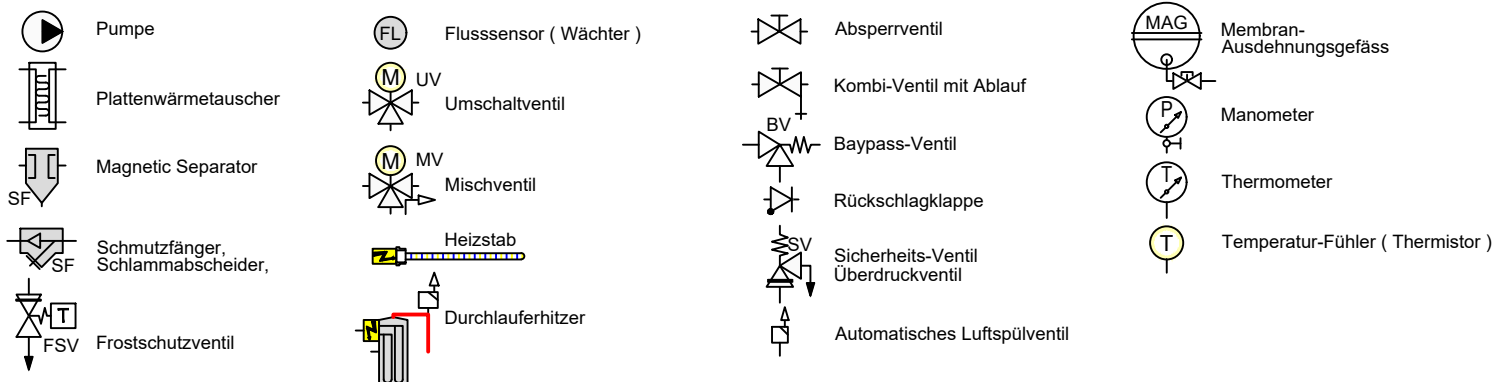

Schema Standart HYW

Zubehör Heizung

Artikel	Bezeichnung
1	Heizkreisverteiler 2-fach mit integrierter hydraulischer Weiche 156078
2	Heimeier Heizungskugelhahn Globo H Viega Pressanschluss 28
3	Heimeier Wärmedämmschale HWS25GLOHIG DN 25, für Globo H, IG, Pressanschluss
4	Heimeier Thermometer für Globo Kugelhahn DN 10 - 32, blau
5	Heimeier Thermometer für Globo Kugelhahn DN 10 - 32, rot
6	AFRISO Thermo-Manometer TM 80 20/120C 0/4bar 1/2 radial m. Ventil
7	Membran-Druckausdehnungsgefäß ___ Liter für Heizungsanlagen
8	COSMO CASS500 Wellrohr 500mm 3/4" UW x 3/4" AG zum Anschluss des Ausdehnungsgefäßes
9	TRINNITY KV2020 Kappenventil 3/4" x 3/4" Messing mit KFE-Hahn
10	Daikin SAS2 Schlamm- und Magnetitabscheider 156023
11	Ademco Schnellentlüfter E121 Messing 1/2" E121-1/2A
12	TRINNITY Sicherheitsgruppe Gehäuse Rotguss mit Druckminderer, DN15 - DN20 | 6 - 10 bar
13	Optional: Wasseraufbereitungssystem Bambini. Zur Vollentsalzung von Leitungswasser.
14	Flamco KFE-Kugelhahn 1/2" - Matt-Vernickelt mit Schlauchverschraubung | F10638
15	Pumpengruppe UK DN25
16	Strömungswächter Daikin DETASTS02AC - für EPRA 230 V

Zubehör Brauchwasser

Artikel	Bezeichnung
17	Heimeier Trinkwasser Kugelhahn GLOBODP20 Viega Pressanschluss 22 mm x 22 mm DN 20
18	Caleffi SiCalCenter Sicherheitscenter für geschlossene WW-Bereiter 3/4" 6 bar - AD 12 l - max.200l
19	Zirkulationsset mit Thermostatmischer VTR300 Zirkulationspumpe DN15
20	Zirkulationspumpe DN15
21	Rückschlagventil DN15
22	3-Wege Umschaltventil für Warmwasserbereitung
23	Trinkwasserspeicher mit 1 Wärmetauscher ___ Liter

Zubehör Frostschutz

Artikel	Bezeichnung
24	Daikin 2er Set Frostschutzventil AFVALVE1

LEGENDE