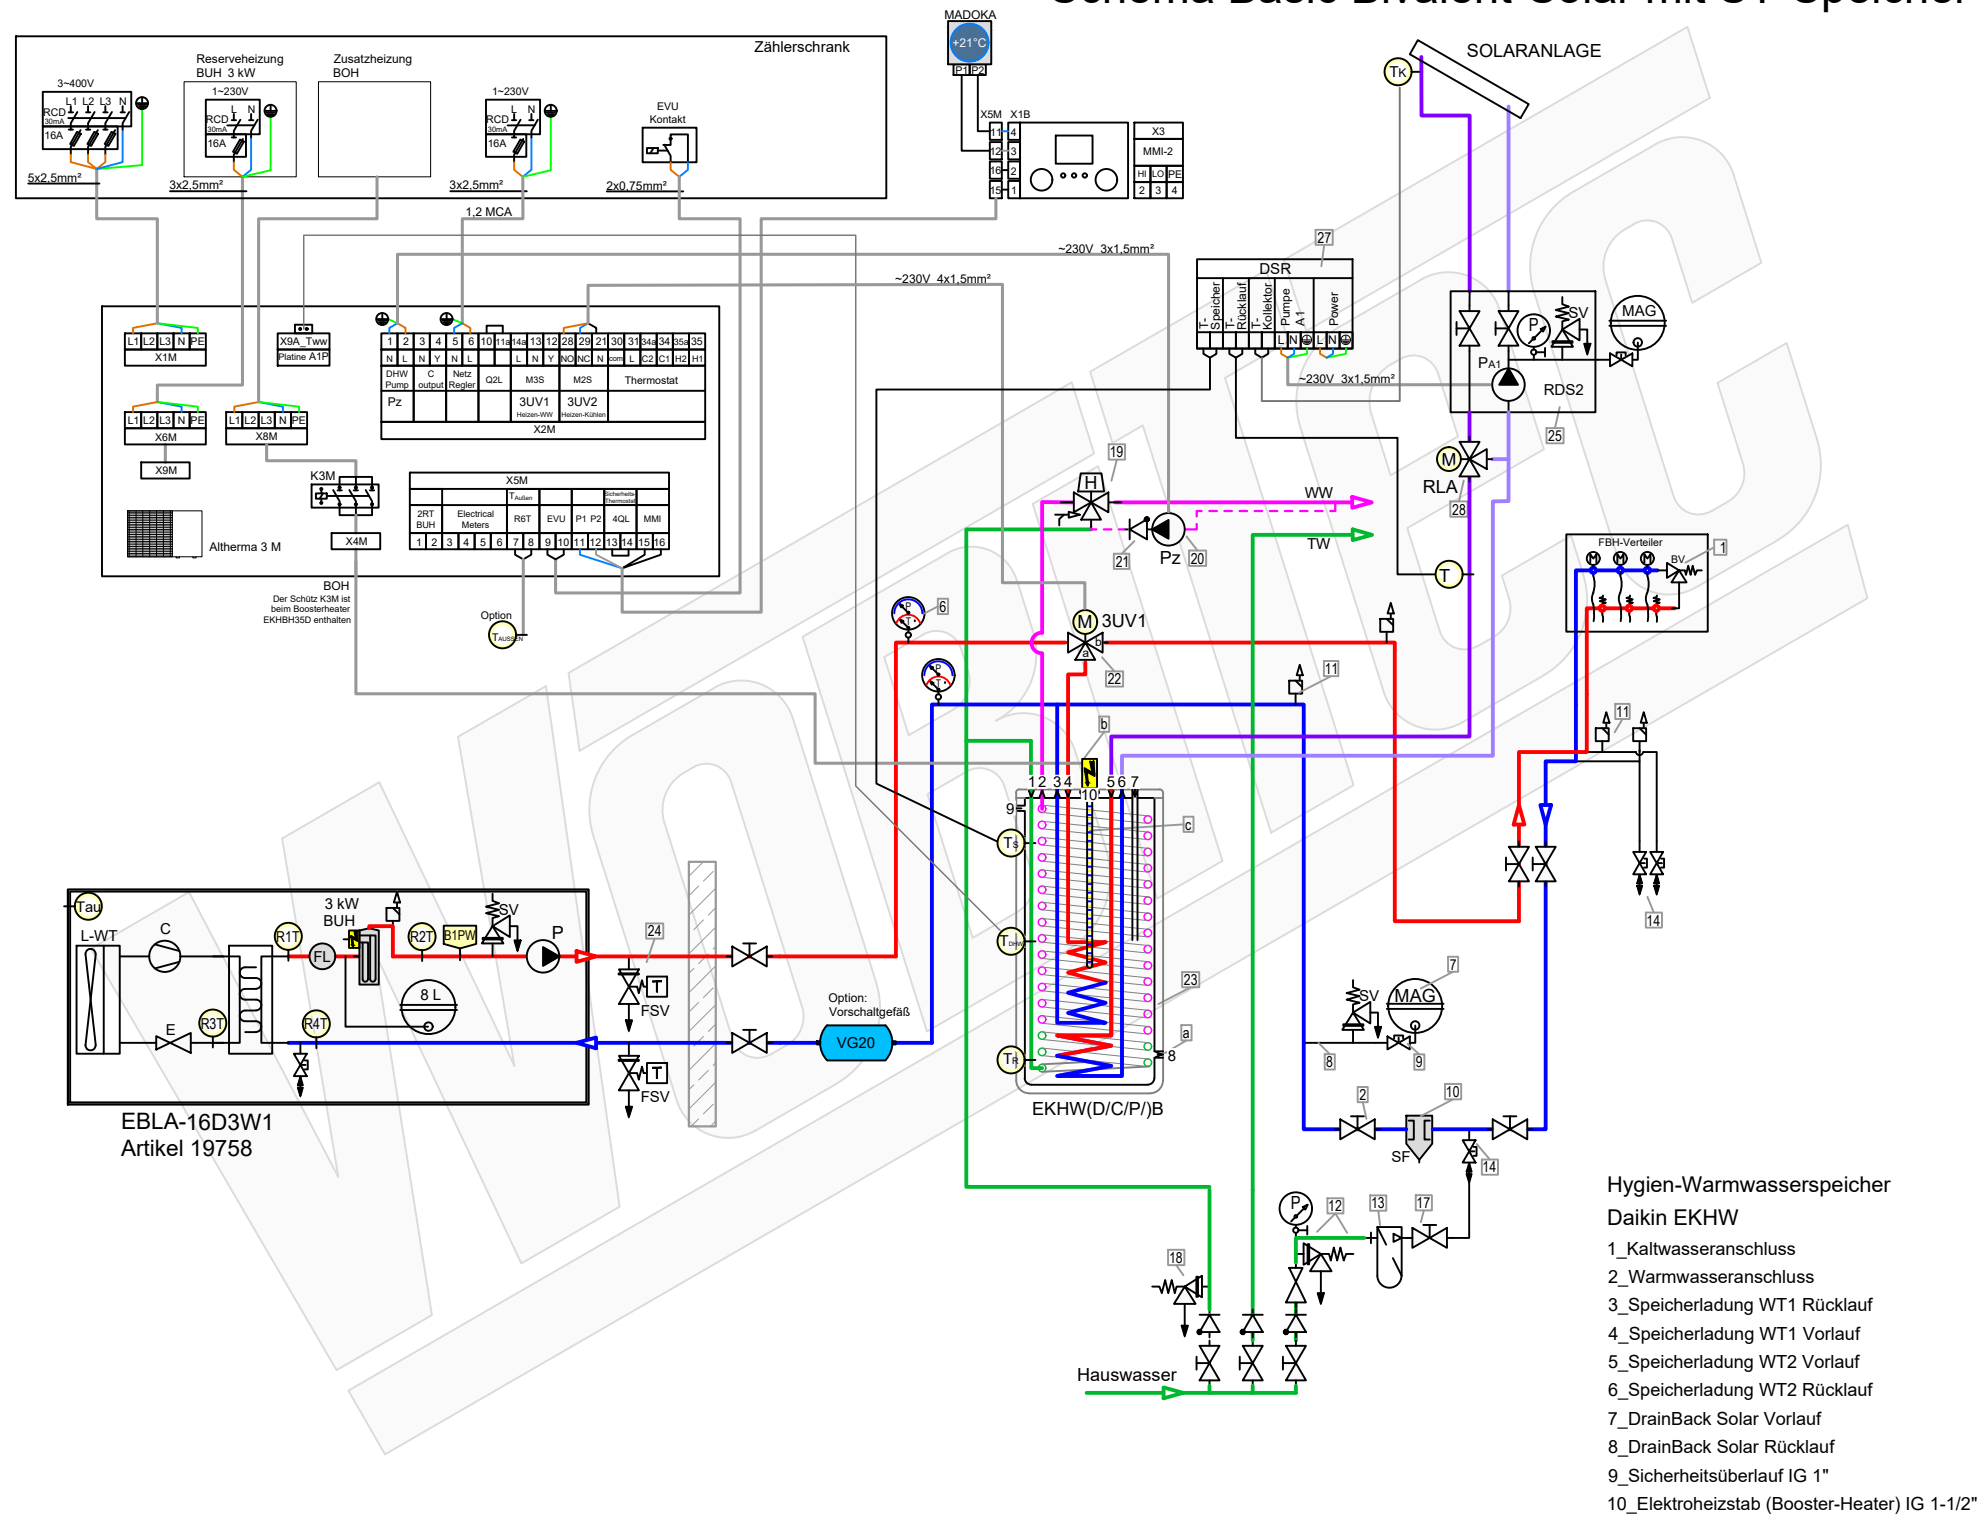

Schema Basic Bivalent-Solar mit ST-Speicher