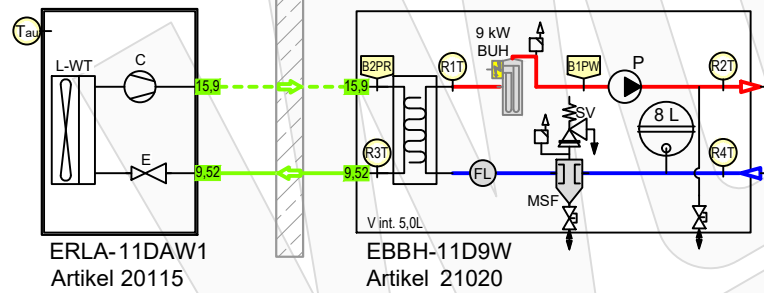

# Schema Standart mit ST-Hygienspeicher

**Daikin Altherma 3 R W**  
Artikel 20117 (20115+21020)

- Hygien-Warmwasserspeicher Daikin EKHW**
- 1\_Kaltwasseranschluss
  - 2\_Warmwasseranschluss
  - 3\_Speicherladung WT1 Rücklauf
  - 4\_Speicherladung WT1 Vorlauf
  - 5\_Speicherladung WT2 Vorlauf
  - 6\_Speicherladung WT2 Rücklauf
  - 7\_DrainBack Solar Vorlauf
  - 8\_DrainBack Solar Rücklauf
  - 9\_Sicherheitsüberlauf IG 1"
  - 10\_Elektroheizstab (Booster-Heater) IG 1-1/2"