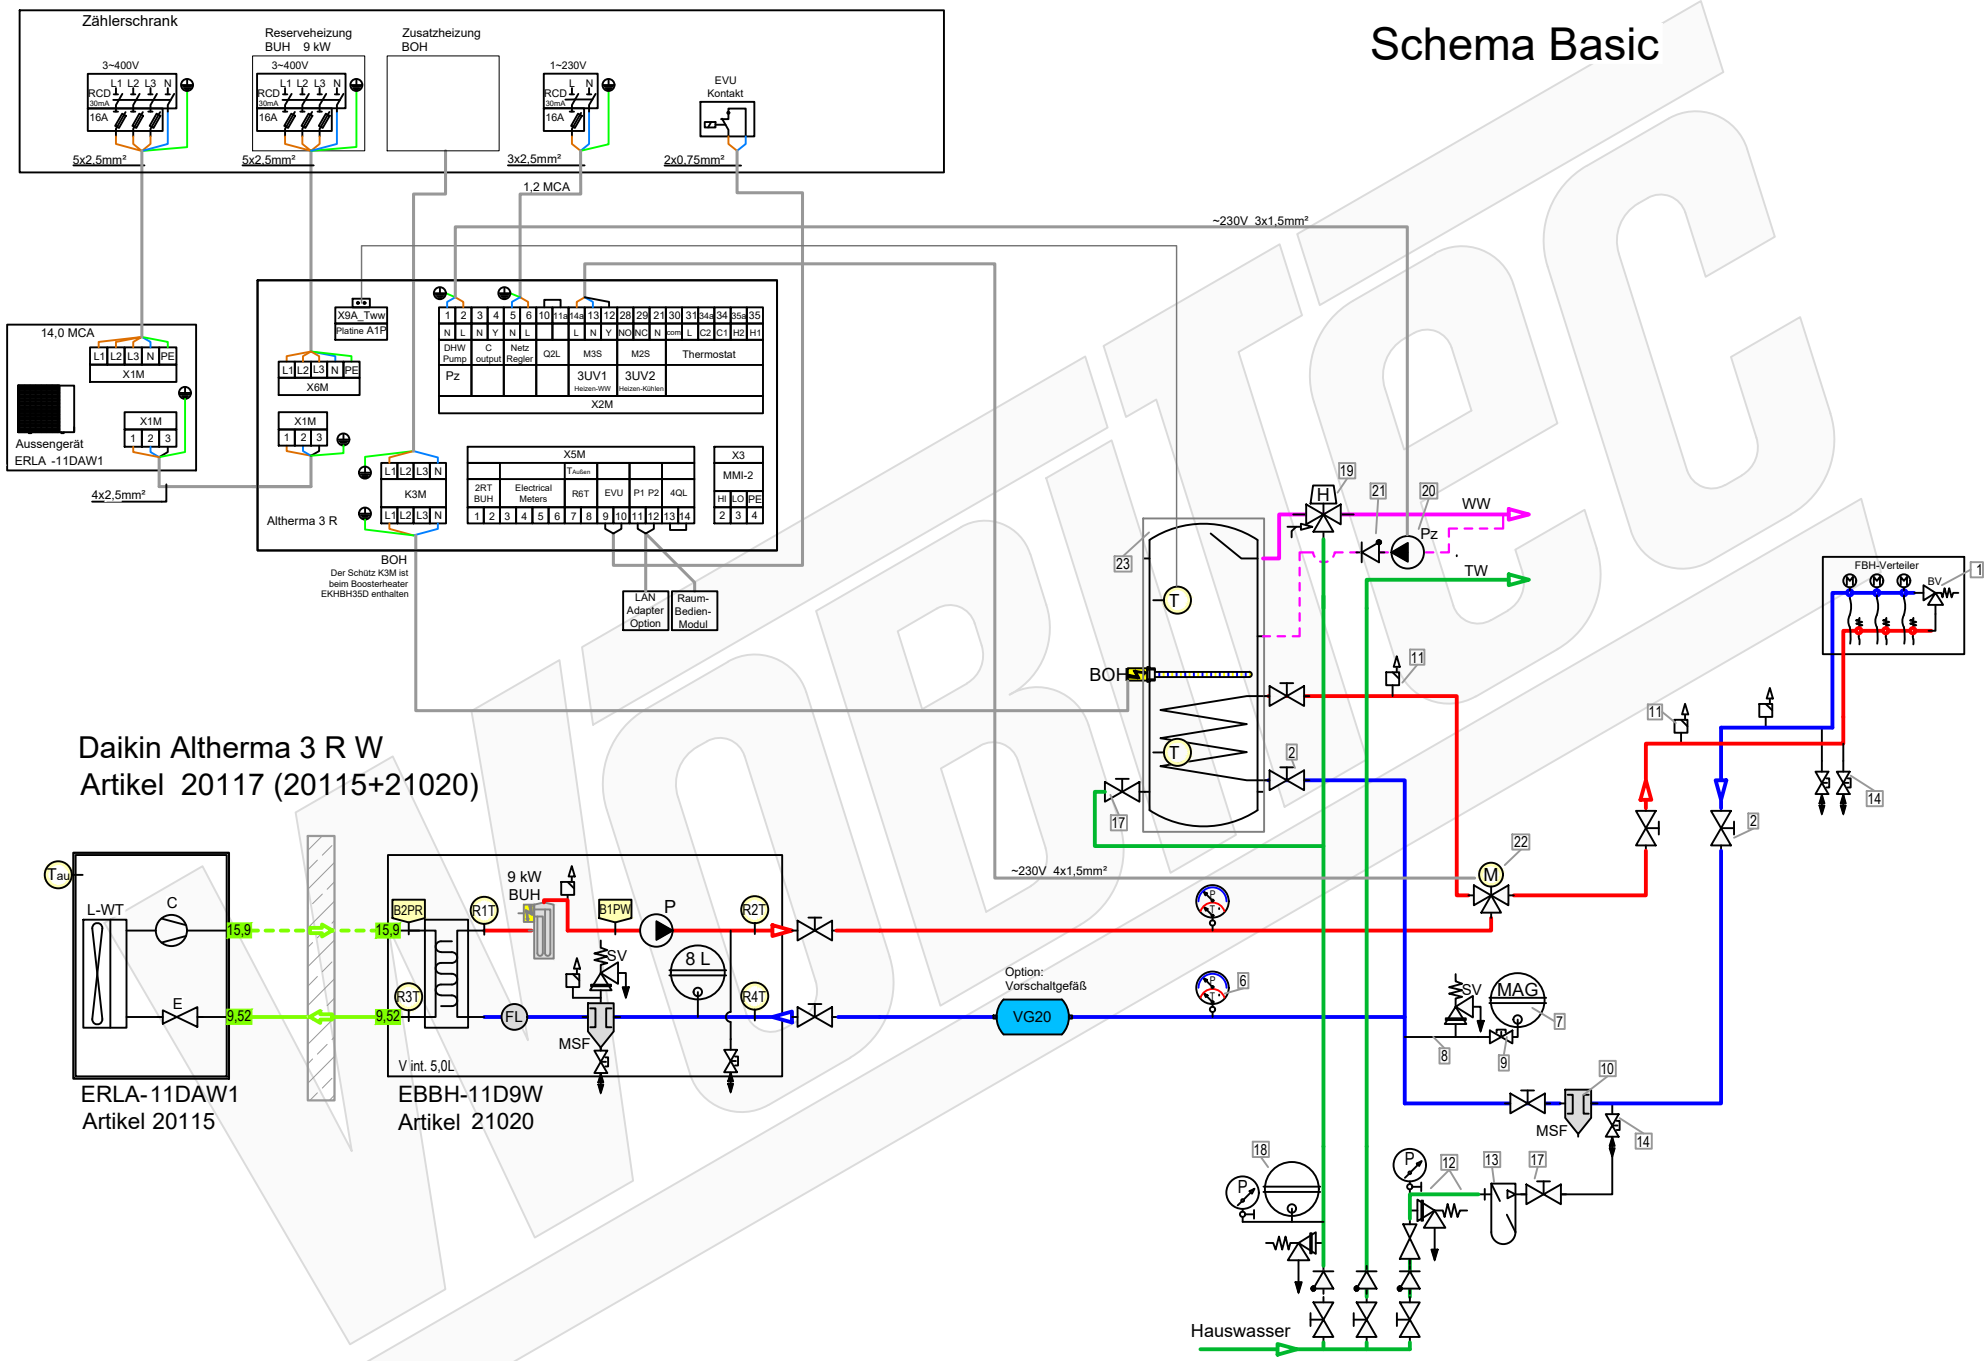

# Schema Basic

**Daikin Altherma 3 R W**  
Artikel 20117 (20115+21020)

| Zubehör Heizung      |  | Artikel   |
|----------------------|--|-----------|
| 1                    | Ventile BV (Bypass-/Überströmventil) müssen den mindest-volumenstrom 22 L/min (1,3m³/h ) für den Abtauprozess sicherstellen. | 21329     |
| 2                    | Heimeier Heizungskugelhahn Globo H Viega Pressanschluss 28   | 21744     |
| 3                    | Heimeier Wärmedämmschale HWS25GLOHIG DN 25, für Globo H, IG, Pressanschluss  | 22609     |
| 4                    | Heimeier Thermometer für Globo Kugelhahn DN 10 - 32, blau  | 22603     |
| 5                    | Heimeier Thermometer für Globo Kugelhahn DN 10 - 32, rot   | 22602     |
| 6                    | AFRISO Thermo-Manometer TM 80 20/120C 0/4bar 1/2 radial m. Ventil  | 22580     |
| 7                    | Membran-Druckausdehnungsgefäß ___ Liter für Heizungsanlagen  | Artikel   |
| 8                    | COSMO CASS50 Wellrohr 500mm 3/4" UW x 3/4" AG zum Anschluss des Ausdehnungsgefäßes   | 21769     |
| 9                    | TRINNITY KV2020 Kappenventil 3/4" x 3/4" Messing mit KFE-Hahn  | 21766     |
| 10                   | Daikin SAS2 Schlamm- und Magnetitabscheider 156023   | 18161     |
| 11                   | Ademco Schnelllüfter E121 Messing 1/2" E121-1/2A   | 21724     |
| 12                   | TRINNITY Sicherheitsgruppe Gehäuse Rotguss mit Druckminderer, DN15 - DN20   6 - 10 bar                                       | 23084-001 |
| 13                   | Optional: Wasseraufbereitungssystem Bambini. Zur Vollentsatzung von Leitungswasser.  | 20861     |
| 14                   | Flamco KFE-Kugelhahn 1/2" - Matt-Vernickelt mit Schlauchverschraubung   F10638   | 21721     |
| Zubehör Brauchwasser |  | Artikel   |
| 17                   | Heimeier Trinkwasser Kugelhahn GLOBODP20 Viega Pressanschluss 22 mm x 22 mm DN 20  | 22587     |
| 18                   | Caleffi SiCalCenter Sicherheitscenter für geschlossene WW-Bereiter 3/4" 6 bar - AD 12 I - max.200l                           | 22447     |
| 19                   | Thermostatmischer DN20 DN25  | 20358     |
| 20                   | Zirkulationspumpe DN15   |           |
| 21                   | Rückschlagventil DN15  |           |
| 22                   | 3-Wege Umschaltventil für Warmwasserbereitung  | 20180     |
| 23                   | Trinkwasserspeicher mit ___ Liter  |           |