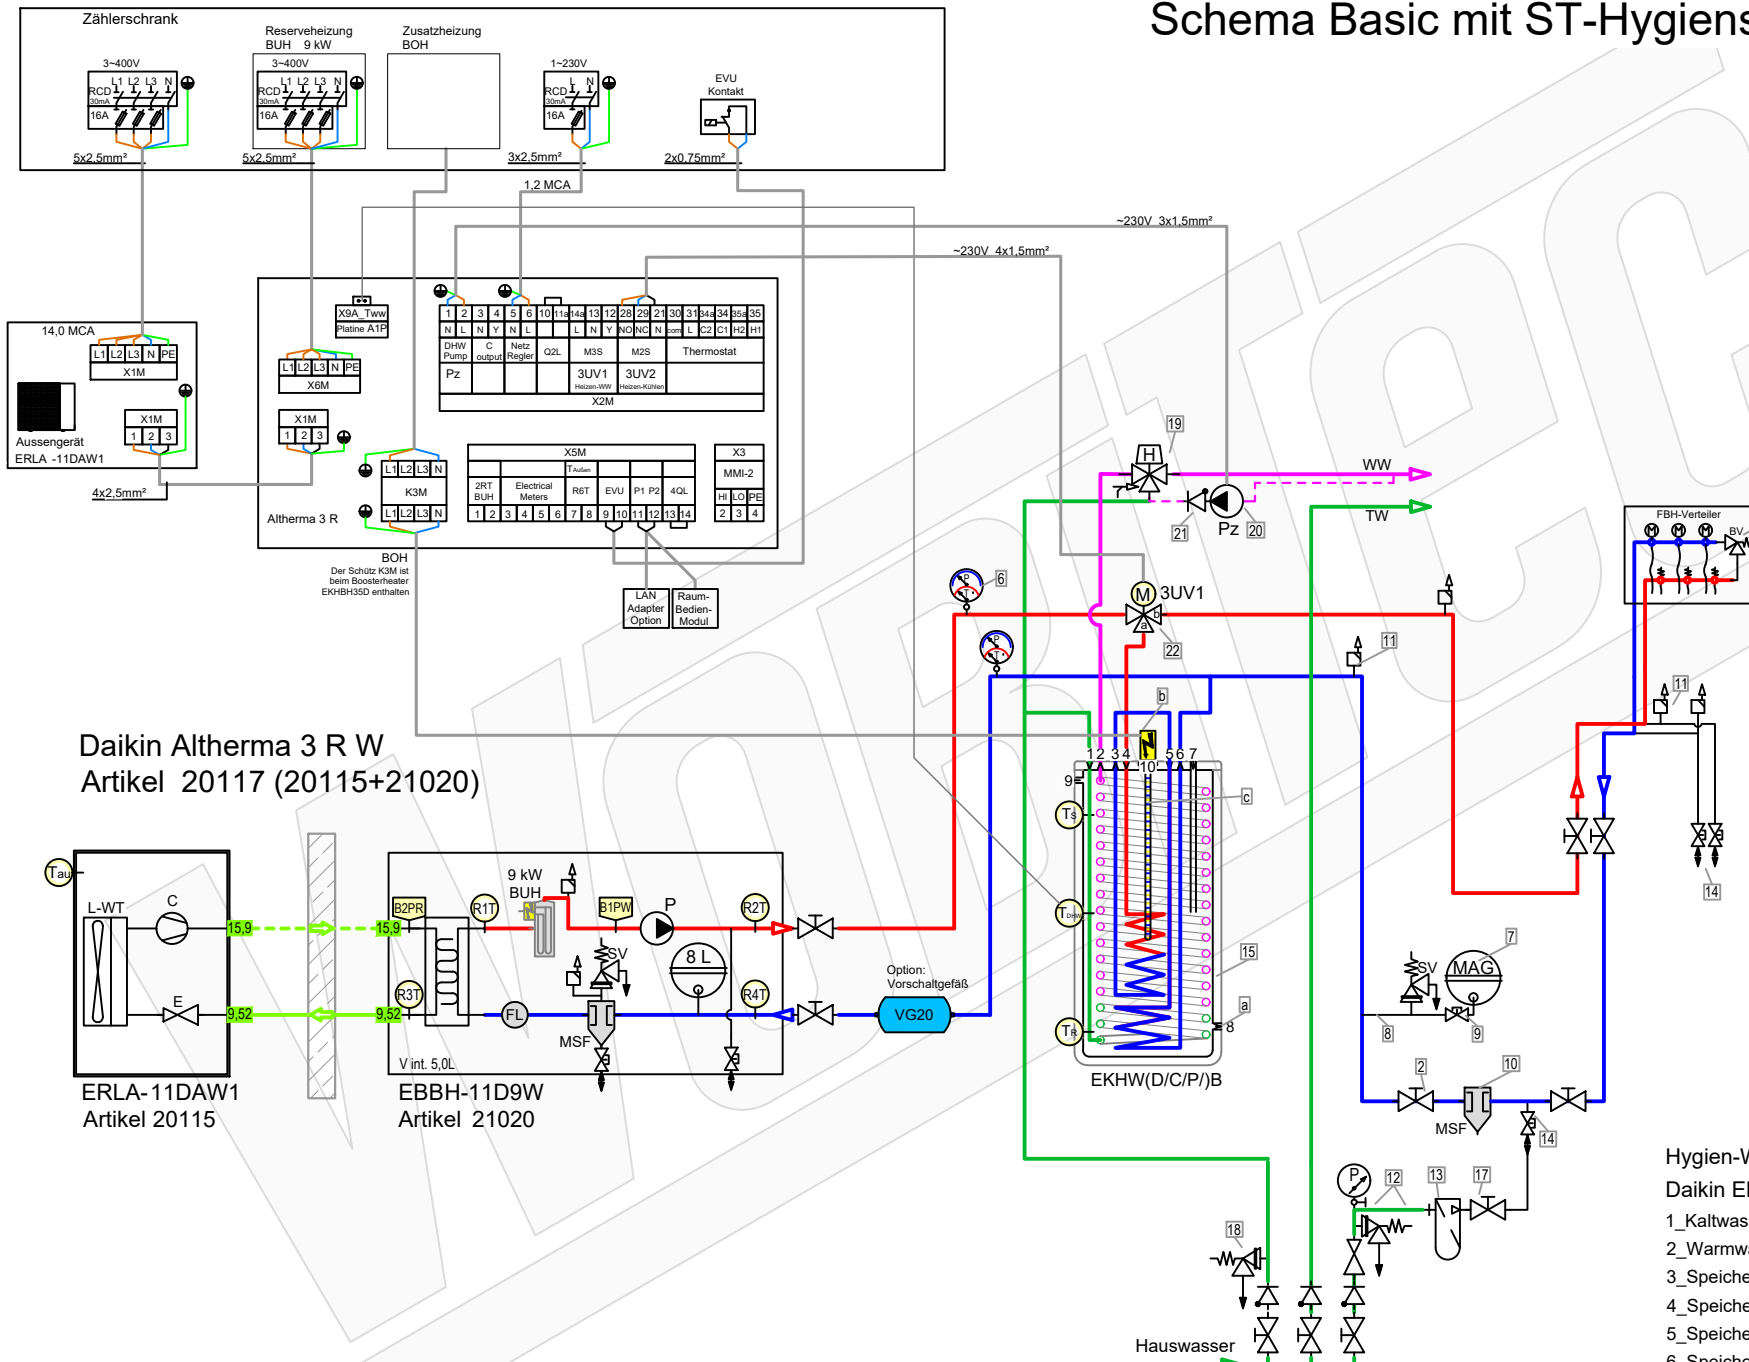

ERLA-11DAW1
Artikel 20115

EBBH-11D9W
Artikel 21020

Schema Basic mit ST-Hygienspeicher