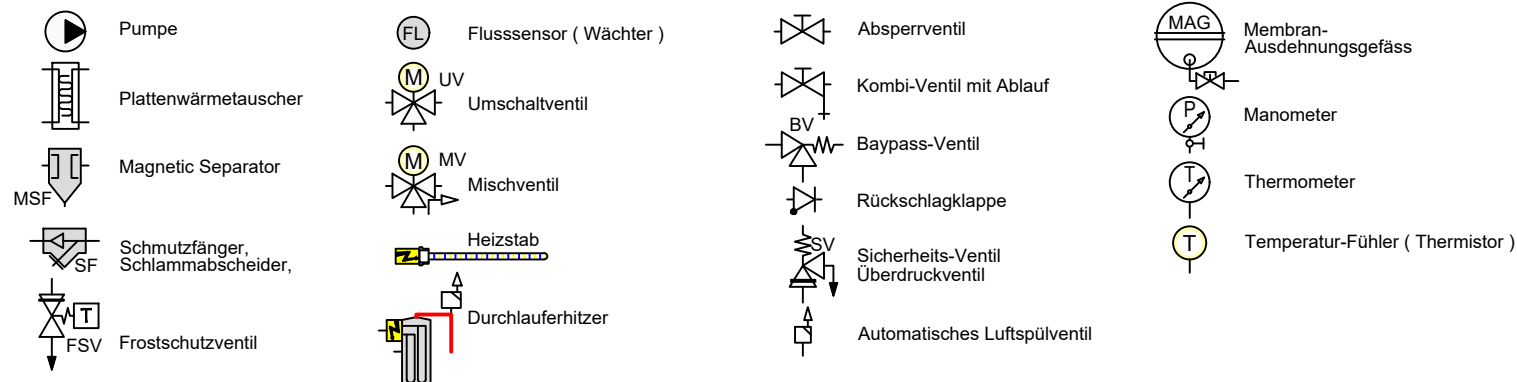

Schema Standart

Daikin Altherma 3 R W
Artikel 20117 (20115+21020)

Zubehör Heizung		Artikel
1	TESY V 300 65 F41 P4 Pufferspeicher 300 L ohne Wärmetauscher	20610
2	Heimeier Heizungskugelhahn Globo H Viega Pressanschluss 28	21744
3	Heimeier Wärmedämmschale HWS25GLOHIG DN 25, für Globo H, IG, Pressanschluss	22609
4	Heimeier Thermometer für Globo Kugelhahn DN 10 - 32, blau	22603
5	Heimeier Thermometer für Globo Kugelhahn DN 10 - 32, rot	22602
6	AFRISO Thermo-Manometer TM 80 20/120C 0/4bar 1/2 radial m. Ventil	22580
7	Membran-Druckausdehnungsgefäß ___ Liter für Heizungsanlagen	
8	COSMO CASS500 Wellrohr 500mm 3/4" UW x 3/4" AG zum Anschluss des Ausdehnungsgefäßes	21769
9	TRINITY KV2020 Kappenventil 3/4" x 3/4" Messing mit KFE-Hahn	21766
10	Daikin SAS2 Schlamm- und Magnetitabscheider 156023	18161
11	Ademco Schnelllüfter E121 Messing 1/2" E121-1/2A	21724
12	TRINITY Sicherheitsgruppe Gehäuse Rotguss mit Druckminderer, DN15 - DN20 | 6 - 10 bar	23084-001
13	Optional: Wasseraufbereitungssystem Bambini. Zur Vollentsalzung von Leitungswasser.	20861
14	Fiamco KFE-Kugelhahn 1/2" - Matt-Vernickelt mit Schlauchverschraubung | J10638	21721
15	Pumpengruppe MK DN25	21664
16	Caleffi KGM25 Kesselgruppe 1" MS 58 bis 50 kW mit Armaturen und Isolierung.	21861
Zubehör Brauchwasser		Artikel
17	Heimeier Trinkwasser Kugelhahn GLOBODP20 Viega Pressanschluss 22 mm x 22 mm DN 20	22587
18	Caleffi SiCalCenter Sicherheitscenter für geschlossene WW-Bereiter 3/4" 6 bar - AD 12.1 - max.200l	22447
19	Thermostatmischer DN20 DN25	20358
20	Zirkulationspumpe DN15	
21	Rückschlagventil DN15	
22	3-Wege Umschaltventil für Warmwasserbereitung	20180
23	Trinkwasserspeicher mit ___ Liter	

LEGENDE