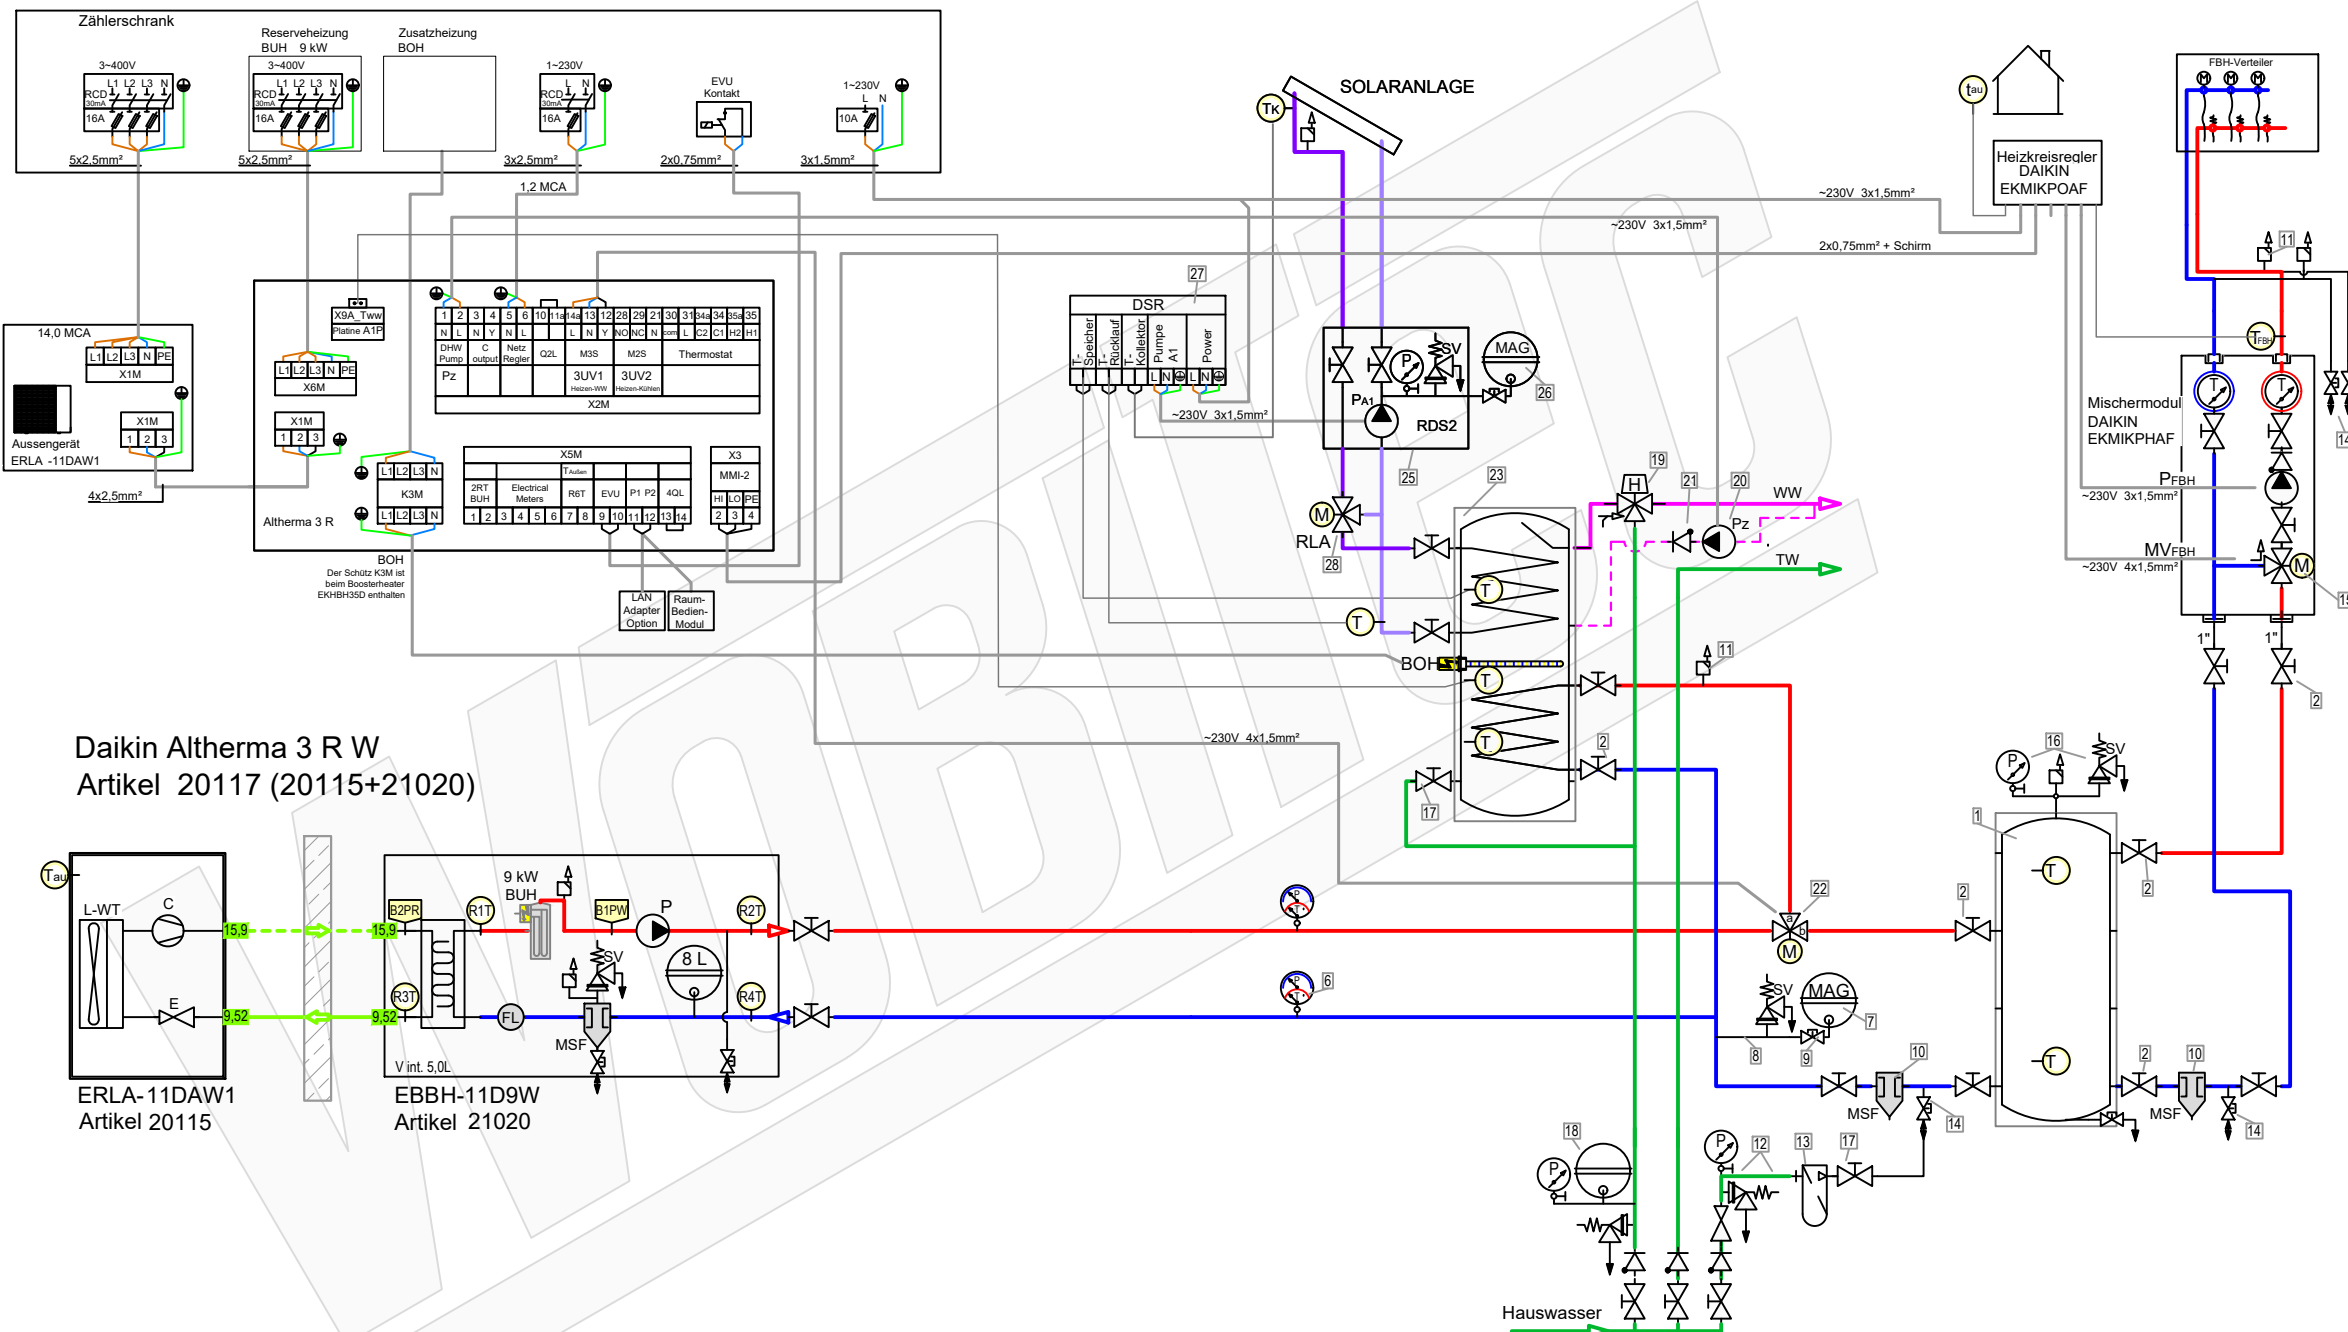

Schema Standart Bivalent-Solar mit WWB S2

Daikin Altherma 3 R W
Artikel 20117 (20115+21020)