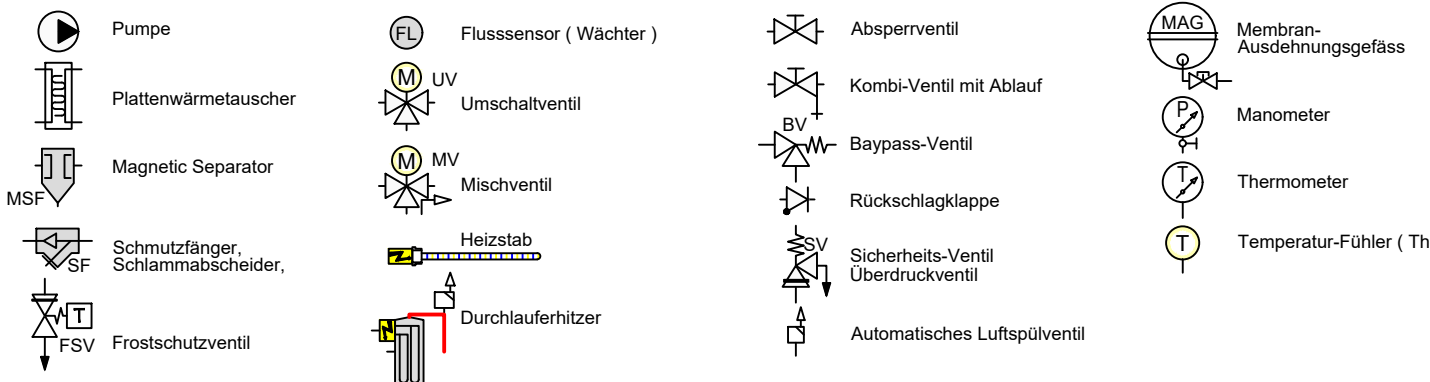

Schema Standart mit ST-Hygienspeicher

Daikin Altherma 3 R W
Artikel 20117 (20115+21020)

1. **Hygien-Warmwasserspeicher Daikin EKHW**
2. 1_Kaltwasseranschluss
   - 2_Warmwasseranschluss
   - 3_Speicherladung WT1 Rücklauf
   - 4_Speicherladung WT1 Vorlauf
   - 5_Speicherladung WT2 Vorlauf
   - 6_Speicherladung WT2 Rücklauf
   - 7_DrainBack Solar Vorlauf
   - 8_DrainBack Solar Rücklauf
   - 9_Sicherheitsüberlauf IG 1"
   - 10_Elektroheizstab (Booster-Heater) IG 1-1/2"