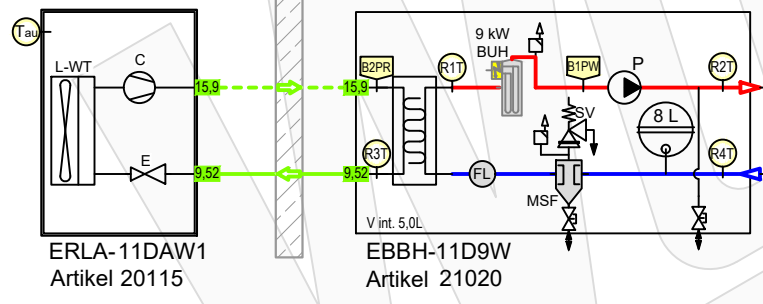

# Schema Basic

**Daikin Altherma 3 R W**  
Artikel 20117 (20115+21020)

| Zubehör Heizung      |  | Artikel   |
|----------------------|--|-----------|
| 1                    | Ventile BV (Bypass-/Überströmventil) müssen den mindest-volumenstrom 22 L/min (1,3m³/h ) für den Abtauprozess sicherstellen. | 21329     |
| 2                    | Heimeier Heizungskugelhahn Globo H Viega Pressanschluss 28   | 21744     |
| 3                    | Heimeier Wärmedämmschale HWS25GLOHIG DN 25, für Globo H, IG, Pressanschluss  | 22609     |
| 4                    | Heimeier Thermometer für Globo Kugelhahn DN 10 - 32, blau  | 22603     |
| 5                    | Heimeier Thermometer für Globo Kugelhahn DN 10 - 32, rot   | 22602     |
| 6                    | AFRISO Thermo-Manometer TM 80 20/120C 0/4bar 1/2 radial m. Ventil  | 22580     |
| 7                    | Membran-Druckausdehnungsgefäß ___ Liter für Heizungsanlagen  | Artikel   |
| 8                    | COSMO CASS50 Wellrohr 500mm 3/4" UW x 3/4" AG zum Anschluss des Ausdehnungsgefäßes   | 21769     |
| 9                    | TRINNITY KV2020 Kappenventil 3/4" x 3/4" Messing mit KFE-Hahn  | 21766     |
| 10                   | Daikin SAS2 Schlamm- und Magnetitabscheider 156023   | 18161     |
| 11                   | Ademco Schnelllüfter E121 Messing 1/2" E121-1/2A   | 21724     |
| 12                   | TRINNITY Sicherheitsgruppe Gehäuse Rotguss mit Druckminderer, DN15 - DN20   6 - 10 bar                                       | 23084-001 |
| 13                   | Optional: Wasseraufbereitungssystem Bambini. Zur Vollentsatzung von Leitungswasser.  | 20861     |
| 14                   | Flamco KFE-Kugelhahn 1/2" - Matt-Vernickelt mit Schlauchverschraubung   F10638   | 21721     |
| Zubehör Brauchwasser |  | Artikel   |
| 17                   | Heimeier Trinkwasser Kugelhahn GLOBODP20 Viega Pressanschluss 22 mm x 22 mm DN 20  | 22587     |
| 18                   | Caleffi SiCalCenter Sicherheitscenter für geschlossene WW-Bereiter 3/4" 6 bar - AD 12 I - max.200l                           | 22447     |
| 19                   | Thermostatmischer DN20 DN25  | 20358     |
| 20                   | Zirkulationspumpe DN15   |           |
| 21                   | Rückschlagventil DN15  |           |
| 22                   | 3-Wege Umschaltventil für Warmwasserbereitung  | 20180     |
| 23                   | Trinkwasserspeicher mit ___ Liter  |           |