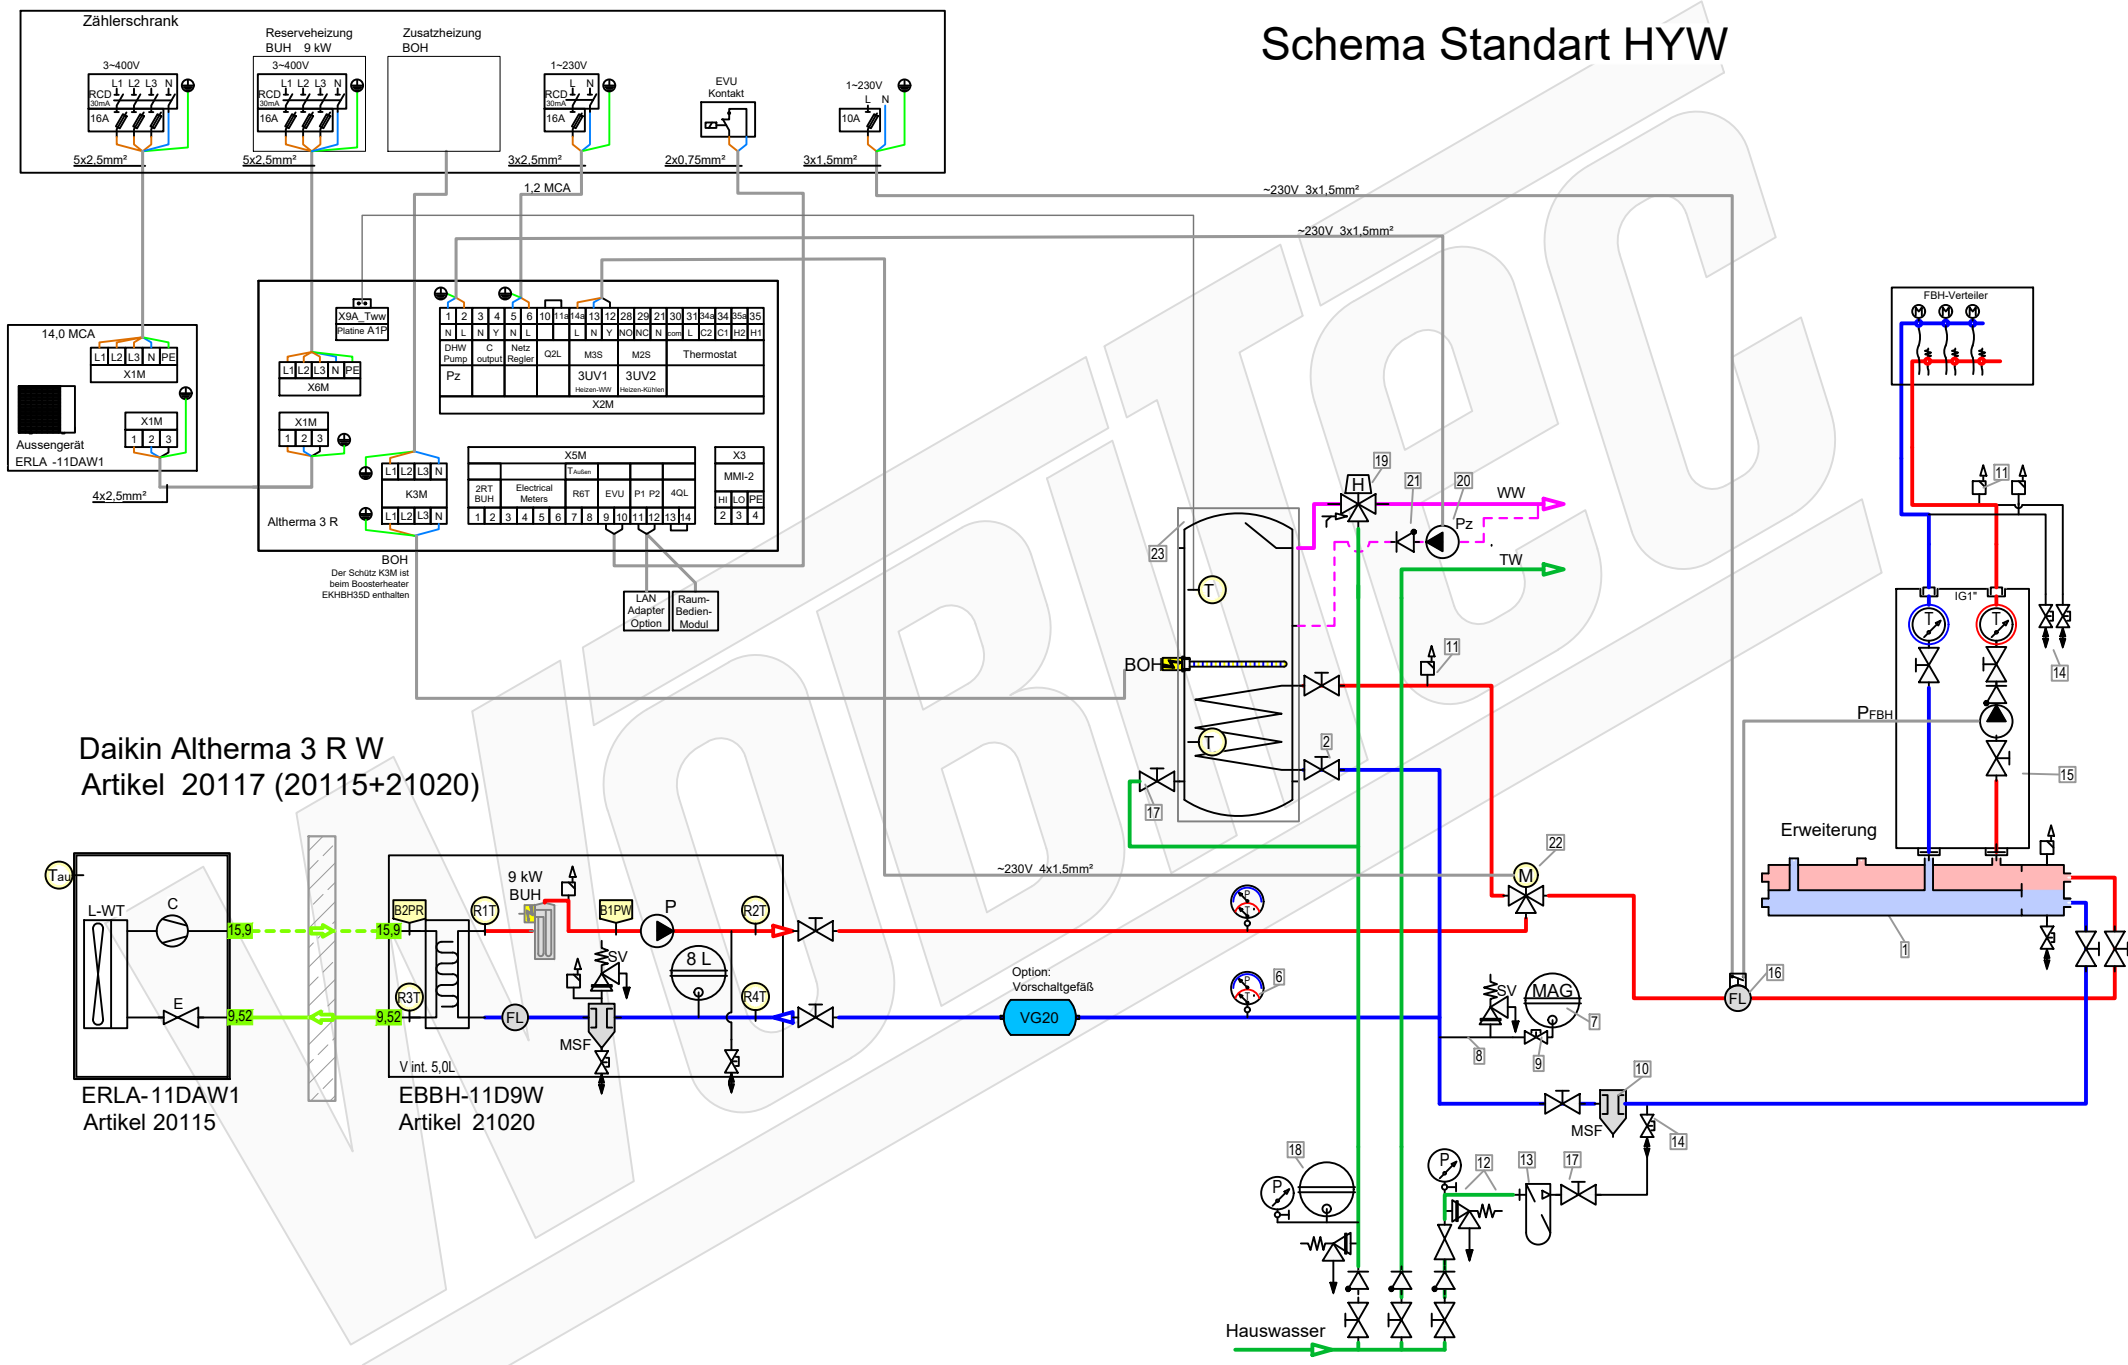

Schema Standart HYW

Daikin Altherma 3 R W
Artikel 20117 (20115+21020)