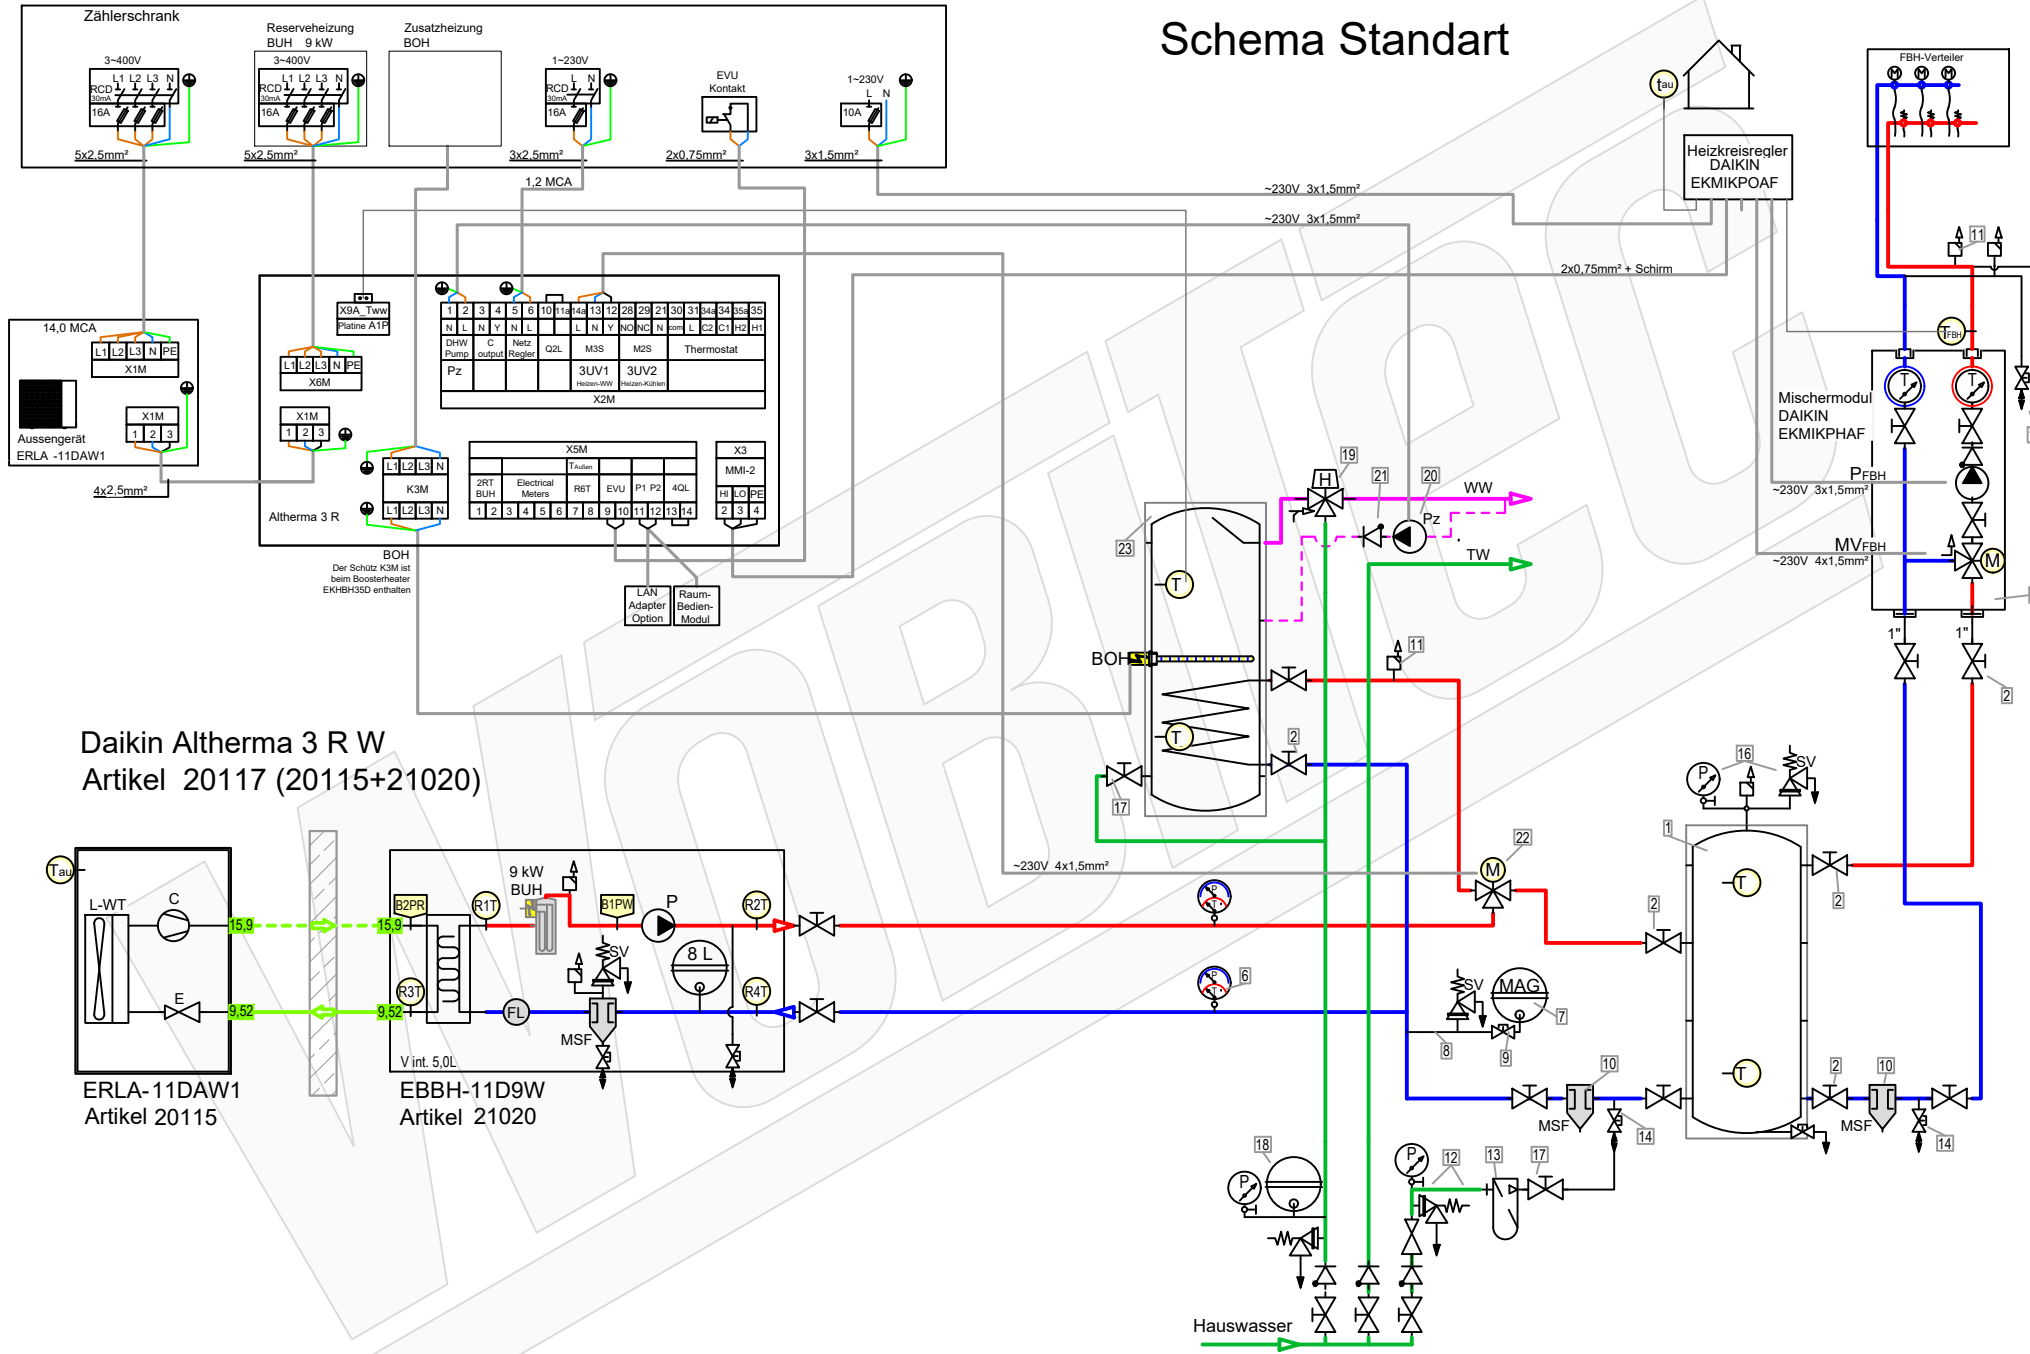

Schema Standart

Daikin Altherma 3 R W
Artikel 20117 (20115+21020)