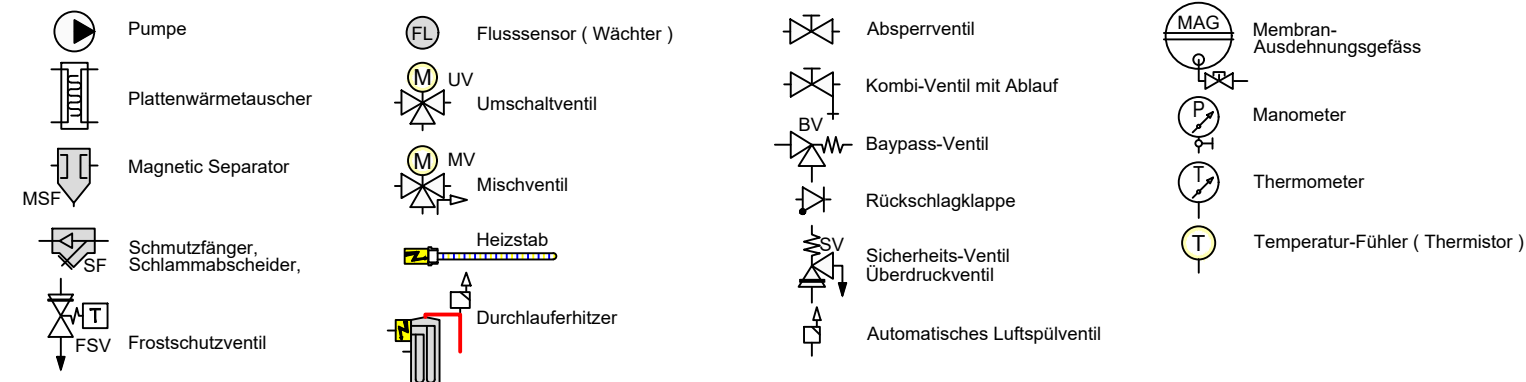

Schema Basic mit ST-Hygienspeicher

Hygien-Warmwasserspeicher Daikin EKH

- 1_Kaltwasseranschluss
- 2_Warmwasseranschluss
- 3_Speicherladung WT1 Rücklauf
- 4_Speicherladung WT1 Vorlauf
- 5_Speicherladung WT2 Vorlauf
- 6_Speicherladung WT2 Rücklauf
- 7_DrainBack Solar Vorlauf
- 8_DrainBack Solar Rücklauf
- 9_Sicherheitsüberlauf IG 1"
- 10_Elektroheizstab (Booster-Heater) IG 1-1/2"

Zubehör Heizung

Artikel	Beschreibung
21329	Ventile BV (Bypass-/Überströmventil) müssen den mindest-volumenstrom 22 L/min (1,3m³/h) für den Abtauprozess sicherstellen.
21744	Heimeier Heizungskugelhahn Globo H Viega Pressanschluss 28
22609	Heimeier Wärmedämmschale HWS25GLOHIG DN 25, für Globo H, IG, Pressanschluss
22603	Heimeier Thermometer für Globo Kugelhahn DN 10 - 32, blau
22602	Heimeier Thermometer für Globo Kugelhahn DN 10 - 32, rot
22580	AFRISO Thermo-Manometer TM 80 20/120C 0/4bar 1/2 radial m. Ventil
Artikel	Membran-Druckausdehnungsgefäß für Heizungsanlagen
21769	COSMO CASS500 Wellrohr 500mm 3/4" UW x 3/4" AG zum Anschluss des Ausdehnungsgefäßes
21766	TRINITY KV2020 Kappventil 3/4" x 3/4" Messing mit KFE-Hahn
18161	Daikin SAS2 Schlamm- und Magnetabscheider 156023
21724	Ademco Schnelllüfter E121 Messing 1/2" E121-1/2A
23084-001	TRINITY Sicherheitsgruppe Gehäuse Rotguss mit Druckminderer, DN15 - DN20 | 6 - 10 bar
20861	Optional: Wasseraufbereitungssystem Bambini. Zur Vollentsalzung von Leitungswasser.
21721	Flamco KFE-Kugelhahn 1/2" - Matt-Vernickelt mit Schlauchverschraubung | F10638

Zubehör Brauchwasser