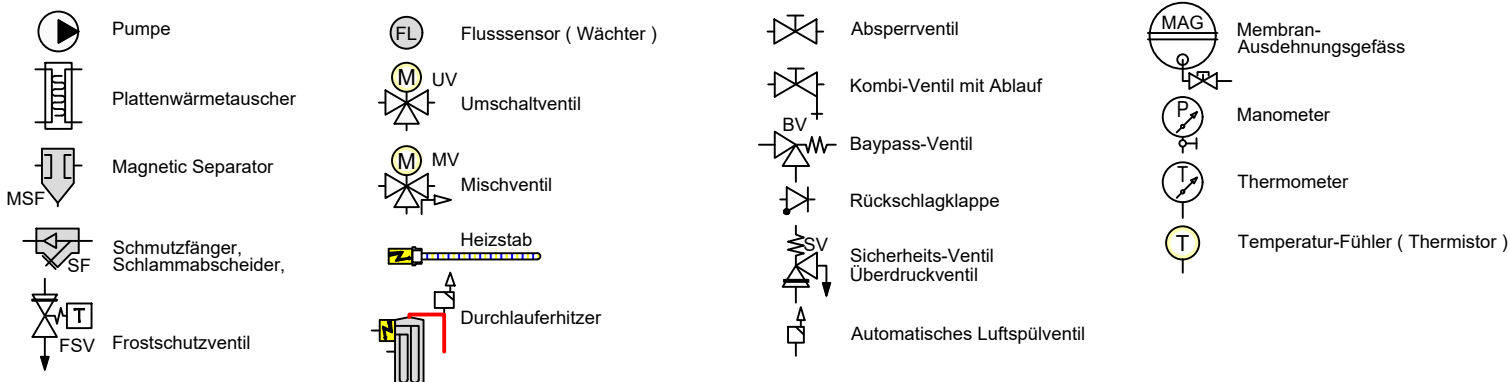

Schema Standart HYW

Daikin Altherma 3 R W
Artikel 20117 (20115+21020)

Zubehör Heizung		Artikel
1	Heizkreisverteiler 2-fach mit integrierter hydraulischer Weiche 156078	20593
2	Heimeier Heizungskugelhahn Globo H Viega Pressanschluss 28	21744
3	Heimeier Wärmedämmschale HWS25GLOHIG DN 25, für Globo H, IG, Pressanschluss	22609
4	Heimeier Thermometer für Globo Kugelhahn DN 10 - 32, blau	22603
5	Heimeier Thermometer für Globo Kugelhahn DN 10 - 32, rot	22602
6	AFRISO Thermo-Manometer TM 80 20/120C 0/4bar 1/2 radial m. Ventil	22580
7	Membran-Druckausdehnungsgefäß ___ Liter für Heizungsanlagen	
8	COSMO CASS500 Wellrohr 500mm 3/4" UW x 3/4" AG zum Anschluss des Ausdehnungsgefäßes	21769
9	TRINITY KV2020 Kappenventil 3/4" x 3/4" Messing mit KFE-Hahn	21766
10	Daikin SAS2 Schlamm- und Magnetabscheider 156023	18161
11	Ademco Schnelllüfter E121 Messing 1/2" E121-1/2A	21724
12	TRINITY Sicherheitsgruppe Gehäuse Rotguss mit Druckminderer, DN15 - DN20 | 6 - 10 bar	23084-001
13	Optional: Wasseraufbereitungssystem Bambini. Zur Vollentsalzung von Leitungswasser.	20861
14	Fiamco KFE-Kugelhahn 1/2" - Matt-Vernickelt mit Schlauchverschraubung | F10638	21721
15	Pumpengruppe UK DN25	23504
16	Strömungswächter Daikin DETASTS02AC - für EPRA	23733
Zubehör Brauchwasser		Artikel
17	Heimeier Trinkwasser Kugelhahn GLOBODP20 Viega Pressanschluss 22 mm x 22 mm DN 20	22587
18	Caleffi SiCalCenter Sicherheitscenter für geschlossene WW-Bereiter 3/4" 6 bar - AD 12 l - max.200l	22447
19	Thermostatmischer DN20 DN25	20358
20	Zirkulationspumpe DN15	
21	Rückschlagventil DN15	
22	3-Wege Umschaltventil für Warmwasserbereitung	22245 20180
23	Trinkwasserspeicher mit 1 Wärmetauscher ___ Liter	

LEGENDE