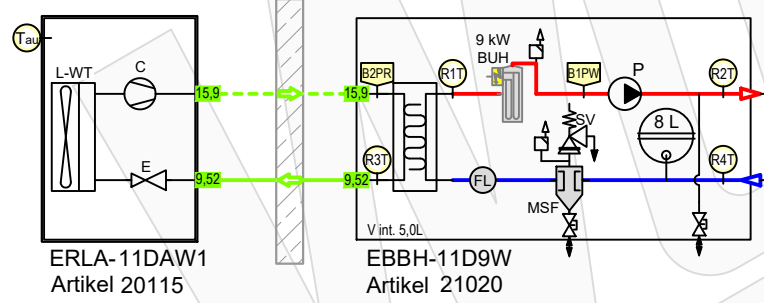

LEGENDE

	Pumpe		Flusssensor (Wächter)		Absperrventil		Membran-Ausdehnungsgefäß
	Plattenwärmetauscher		UV Umschaltventil		Kombi-Ventil mit Ablauf		Manometer
	Magnetic Separator		MV Mischventil		Baypass-Ventil		Thermometer
	Schmutzfänger, Schlammabscheider,		Heizstab		Rückschlagklappe		Temperatur-Fühler (Thermistor)
	FSV Frostschutzventil		Durchlauferhitzer		Sicherheits-Ventil Überdruckventil		
			Automatisches Luftspülventil				

1. ### FARBE WP-Leitungen
2. Heizung Vorlauf
   - Heizung Rücklauf
   - Brauchwasser Kalt
   - Brauchwasser Warm
   - Solar Vorlauf
   - Solar Rücklauf

Zubehör Heizung		Artikel
1	TESY V 300 65 F41 P4 Pufferspeicher 300 L ohne Wärmetauscher	20610
2	Heimeier Heizungskugelhahn Globo H Viega Pressanschluss 28	21744
3	Heimeier Wärmedämmschale HWS25GLOHIG DN 25, für Globo H, IG, Pressanschluss	22609
4	Heimeier Thermometer für Globo Kugelhahn DN 10 - 32, blau	22603
5	Heimeier Thermometer für Globo Kugelhahn DN 10 - 32, rot	22602
6	AFRISO Thermo-Manometer TM 80 20/120C 0/4bar 1/2 radial m. Ventil	22580
7	Membran-Druckausdehnungsgefäß ___ Liter für Heizungsanlagen	
8	COSMO CASS500 Wellrohr 500mm 3/4" UW x 3/4" AG zum Anschluss des Ausdehnungsgefäßes	21769
9	TRINITY KV2020 Kappennventil 3/4" x 3/4" Messing mit KFE-Hahn	21766
10	Daikin SAS2 Schlamm- und Magnetabscheider 156023	18161
11	Ademco Schnellentlüfter E121 Messing 1/2" E121-1/2A	21724
12	TRINITY Sicherheitsgruppe Gehäuse Rotguss mit Druckminderer, DN15 - DN20 | 6 - 10 bar	23084-001
13	Optional: Wasseraufbereitungssystem Bambini. Zur Vollentsalzung von Leitungswasser.	20861
14	Flamco KFE-Kugelhahn 1/2" - Matt-Vernickelt mit Schlauchverschraubung | F10638	21721
15	Pumpengruppe MK DN25	21664
16	Caleffi KGM25 Kesselgruppe 1" MS 58 bis 50 kW mit Armaturen und Isolierung.	21861
Zubehör Brauchwasser		Artikel
17	Heimeier Trinkwasser Kugelhahn GLOBODP20 Viega Pressanschluss 22 mm x 22 mm DN 20	22587
18	Caleffi SiCalCenter Sicherheitscenter für geschlossene WW-Bereiter 3/4" 6 bar - AD 12 I - max.200l	22447
19	Thermostatmischer DN20 DN25	20358
20	Zirkulationspumpe DN15	
21	Rückschlagventil DN15	
22	3-Wege Umschaltventil für Warmwasserbereitung	22245
23	Trinkwasserspeicher mit 2 Wärmetauscher ___ Liter	
Zubehör Solarthermie		Artikel
25	Rotex Solaris Drucksolarregler DSR2 162093"	20365
26	COSMO CHG ___ MAG-H Membran-Druckausdehnungsgefäß ___ Liter für Heizungsanlagen	
27	Rotex Druckstation EKSRDS2A	20349
28	Mischventil RLA-Solar