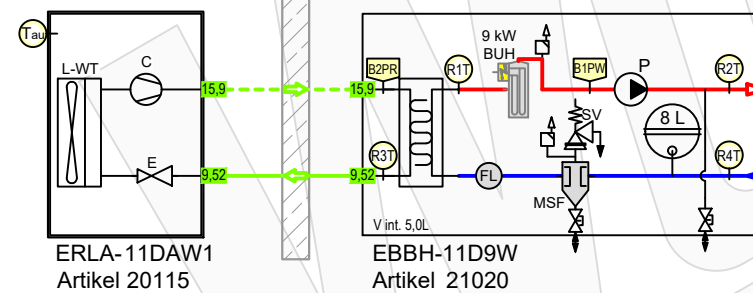

Daikin Altherma 3 R W
Artikel 20117 (20115+21020)

EBBH-11D9W
Artikel 21020

ERLA-11DAW1
Artikel 20115