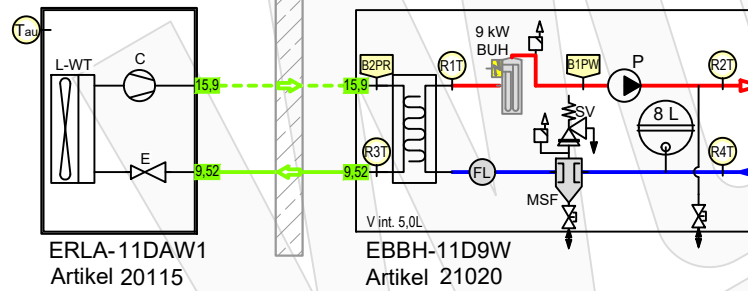

Schema Standart

Daikin Altherma 3 R W
Artikel 20117 (20115+21020)

Zubehör Heizung		Artikel
1	TESY V 300 65 F41 P4 Pufferspeicher 300 L ohne Wärmetauscher	20610
2	Heimeier Heizungskugelhahn Globo H Viega Pressanschluss 28	21744
3	Heimeier Wärmedämmschale HWS25GLOHIG DN 25, für Globo H, IG, Pressanschluss	22609
4	Heimeier Thermometer für Globo Kugelhahn DN 10 - 32, blau	22603
5	Heimeier Thermometer für Globo Kugelhahn DN 10 - 32, rot	22602
6	AFRISO Thermo-Manometer TM 80 20/120C 0/4bar 1/2 radial m. Ventil	22580
7	Membran-Druckausdehnungsgefäß ___ Liter für Heizungsanlagen	
8	COSMO CASS500 Wellrohr 500mm 3/4" UW x 3/4" AG zum Anschluss des Ausdehnungsgefäßes	21769
9	TRINITY KV2020 Kappenventil 3/4" x 3/4" Messing mit KFE-Hahn	21766
10	Daikin SAS2 Schlamm- und Magnetitabscheider 156023	18161
11	Ademco Schnelllüfter E121 Messing 1/2" E121-1/2A	21724
12	TRINITY Sicherheitsgruppe Gehäuse Rotguss mit Druckminderer, DN15 - DN20 | 6 - 10 bar	23084-001
13	Optional: Wasseraufbereitungssystem Bambini. Zur Vollentsalzung von Leitungswasser.	20861
14	Fiamco KFE-Kugelhahn 1/2" - Matt-Vernickelt mit Schlauchverschraubung | J10638	21721
15	Pumpengruppe MK DN25	21664
16	Caleffi KGM25 Kesselgruppe 1" MS 58 bis 50 kW mit Armaturen und Isolierung.	21861
Zubehör Brauchwasser		Artikel
17	Heimeier Trinkwasser Kugelhahn GLOBODP20 Viega Pressanschluss 22 mm x 22 mm DN 20	22587
18	Caleffi SiCalCenter Sicherheitscenter für geschlossene WW-Bereiter 3/4" 6 bar - AD 12.1 - max.200l	22447
19	Thermostatmischer DN20 DN25	20358
20	Zirkulationspumpe DN15	
21	Rückschlagventil DN15	
22	3-Wege Umschaltventil für Warmwasserbereitung	20180
23	Trinkwasserspeicher mit ___ Liter	

LEGENDE