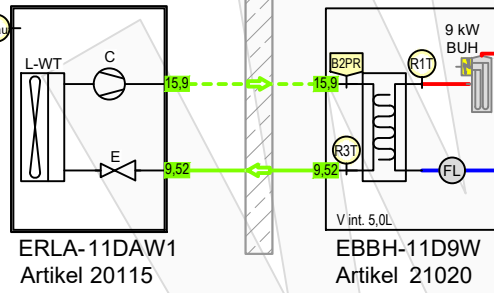

Schema Standart HYW

Daikin Altherma 3 R W
Artikel 20117 (20115+21020)

Zubehör Heizung		Artikel
1	Heizkreisverteiler 2-fach mit integrierter hydraulischer Weiche 156078	20593
2	Heimeier Heizungskugelhahn Globo H Viega Pressanschluss 28	21744
3	Heimeier Wärmedämmschale HWS25GLOHIG DN 25, für Globo H, IG, Pressanschluss	22609
4	Heimeier Thermometer für Globo Kugelhahn DN 10 - 32, blau	22603
5	Heimeier Thermometer für Globo Kugelhahn DN 10 - 32, rot	22602
6	AFRISO Thermo-Manometer TM 80 20/120C 0/4bar 1/2 radial m. Ventil	22580
7	Membran-Druckausdehnungsgefäß ___ Liter für Heizungsanlagen	
8	COSMO CASS500 Wellrohr 500mm 3/4" UW x 3/4" AG zum Anschluss des Ausdehnungsgefäßes	21769
9	TRINITY KV2020 Kappenventil 3/4" x 3/4" Messing mit KFE-Hahn	21766
10	Daikin SAS2 Schlamm- und Magnetabscheider 156023	18161
11	Ademco Schnelllüfter E121 Messing 1/2" E121-1/2A	21724
12	TRINITY Sicherheitsgruppe Gehäuse Rotguss mit Druckminderer, DN15 - DN20 | 6 - 10 bar	23084-001
13	Optional: Wasseraufbereitungssystem Bambini. Zur Vollentsalzung von Leitungswasser.	20861
14	Fiamco KFE-Kugelhahn 1/2" - Matt-Vernickelt mit Schlauchverschraubung | F10638	21721
15	Pumpengruppe UK DN25	23504
16	Strömungswächter Daikin DETASTS02AC - für EPRA	23733
Zubehör Brauchwasser		Artikel
17	Heimeier Trinkwasser Kugelhahn GLOBODP20 Viega Pressanschluss 22 mm x 22 mm DN 20	22587
18	Caleffi SiCalCenter Sicherheitscenter für geschlossene WW-Bereiter 3/4" 6 bar - AD 12 l - max.200l	22447
19	Thermostatmischer DN20 DN25	20358
20	Zirkulationspumpe DN15	
21	Rückschlagventil DN15	
22	3-Wege Umschaltventil für Warmwasserbereitung	22245 20180
23	Trinkwasserspeicher mit 1 Wärmetauscher ___ Liter	

LEGENDE