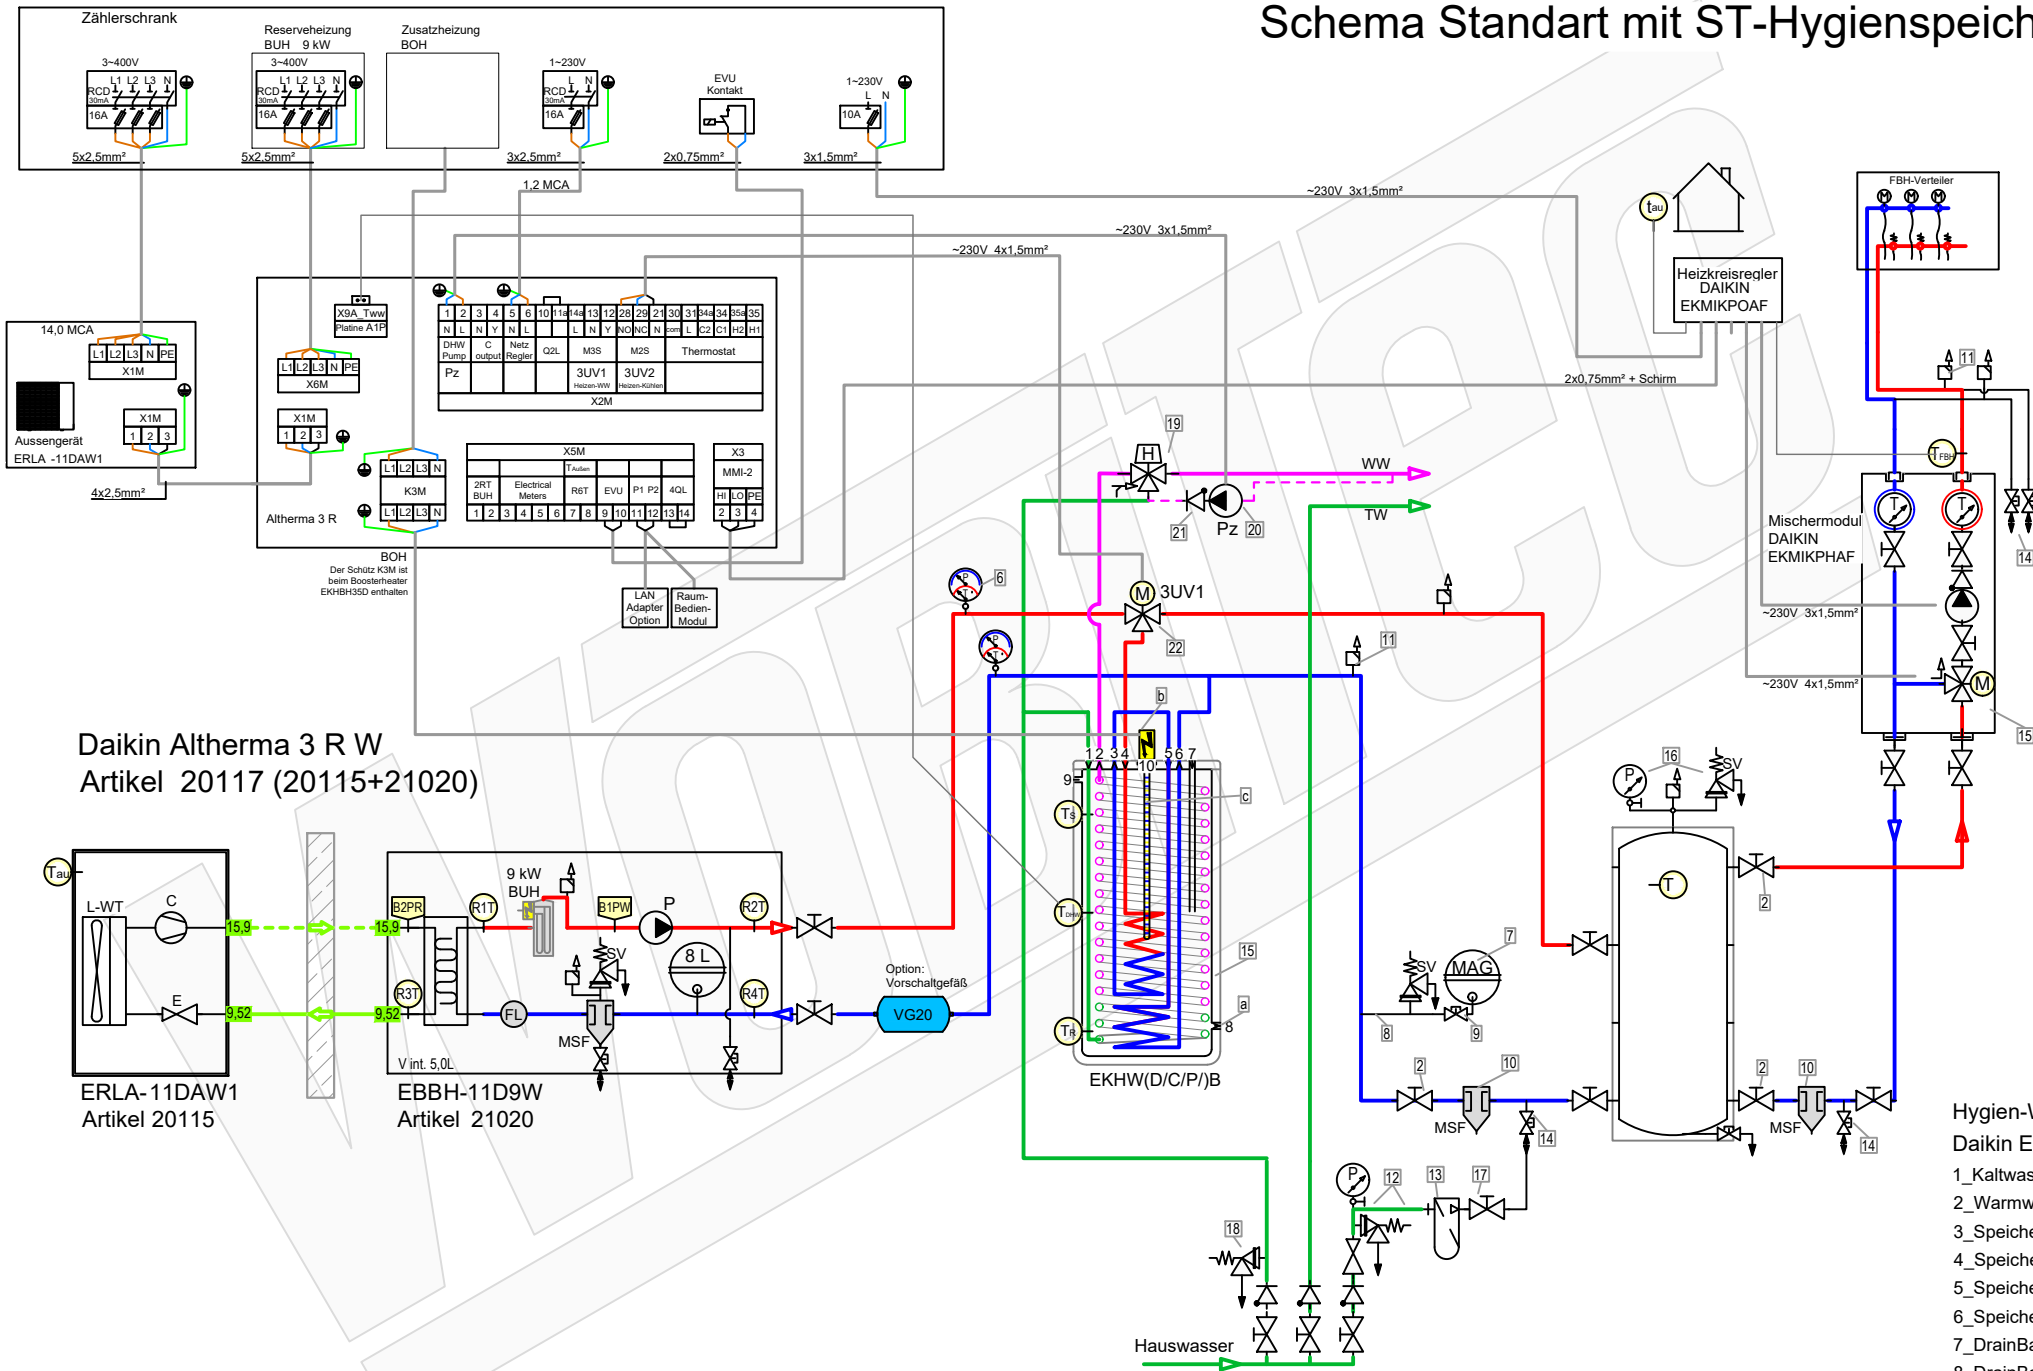

Schema Standart mit ST-Hygienspeicher

Daikin Altherma 3 R W
Artikel 20117 (20115+21020)