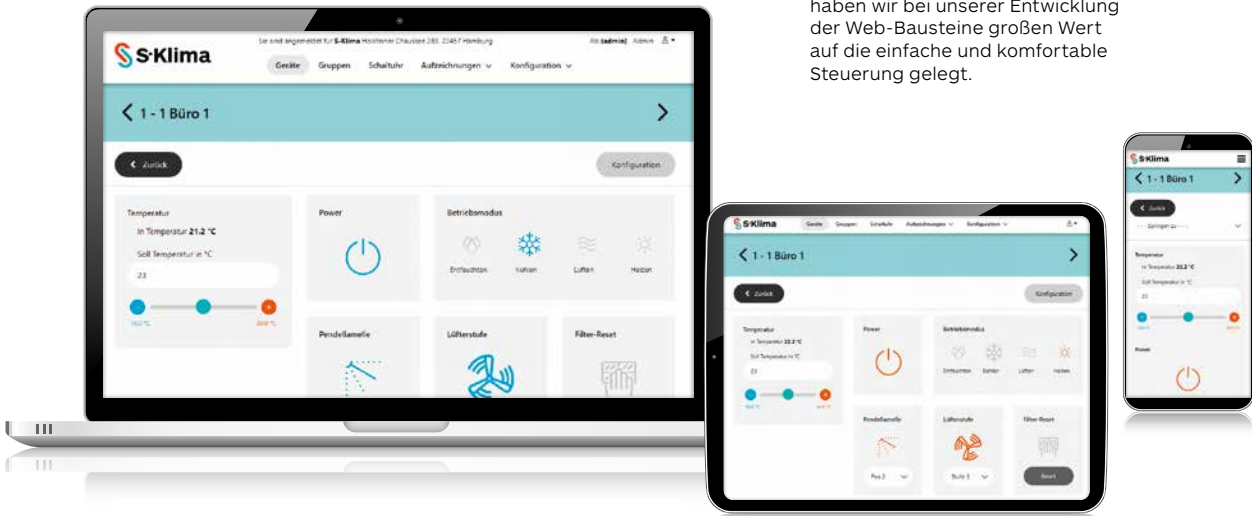

Bedienung bequem per Browser

Die Bedienbarkeit von Steuerungselementen wird immer mehr zum entscheidenden Merkmal. Daher haben wir bei unserer Entwicklung der Web-Bausteine großen Wert auf die einfache und komfortable Steuerung gelegt.

WLAN-Adapter
Zur Bedienung eines Klimageräts via App.

Sprachgesteuert klimatisieren – mit dem Airzone Aidoo Wi-Fi-Adapter für Mitsubishi Heavy Industries

Mit dem Airzone Aidoo Wi-Fi-Adapter steht Ihnen eine kompakte Ein-Gerät-Lösung zur Verfügung, mit der Sie Mitsubishi Heavy Industries Geräte über die App einfach integrieren können.

Das bietet Ihnen die innovative Lösung zur effizienten Integration der Mitsubishi Heavy Industries Inverter-/VRF-Geräte in verschiedene Technologien.

Besondere Vorteile:

- Kontrolle durch die App Airzone Aidoo
- Verbindung über Bluetooth und Wi-Fi
- Stromversorgung durch die Inneneinheit
- Der Wi-Fi-Adapter mit Modbus-Funktion: dank RTU-Schnittstelle auch als Modbus-Gateway nutzbar!