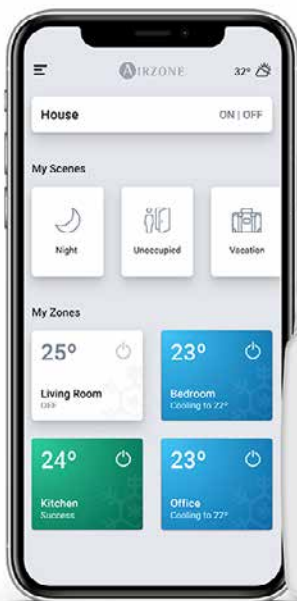

Bedienung bequem per Browser

Die Bedienbarkeit von Steuerungselementen wird immer mehr zum entscheidenden Merkmal. Daher haben wir bei unserer Entwicklung der Web-Bausteine großen Wert auf die einfache und komfortable Steuerung gelegt.

WLAN-Adapter
Zur Bedienung eines Klimageräts via App.

Sprachgesteuert klimatisieren – mit dem Airzone Aidoo Wi-Fi-Adapter für Mitsubishi Heavy Industries

Mit dem Airzone Aidoo Wi-Fi-Adapter steht Ihnen eine kompakte Ein-Gerät-Lösung zur Verfügung, mit der Sie Mitsubishi Heavy Industries Geräte über die App einfach integrieren können.

Das bietet Ihnen die innovative Lösung zur effizienten Integration der Mitsubishi Heavy Industries Inverter-/VRF-Geräte in verschiedene Technologien.

Besondere Vorteile:

- Kontrolle durch die App Airzone Aidoo
- Verbindung über Bluetooth und Wi-Fi
- Stromversorgung durch die Inneneinheit
- Der Wi-Fi-Adapter mit Modbus-Funktion: dank RTU-Schnittstelle auch als Modbus-Gateway nutzbar!