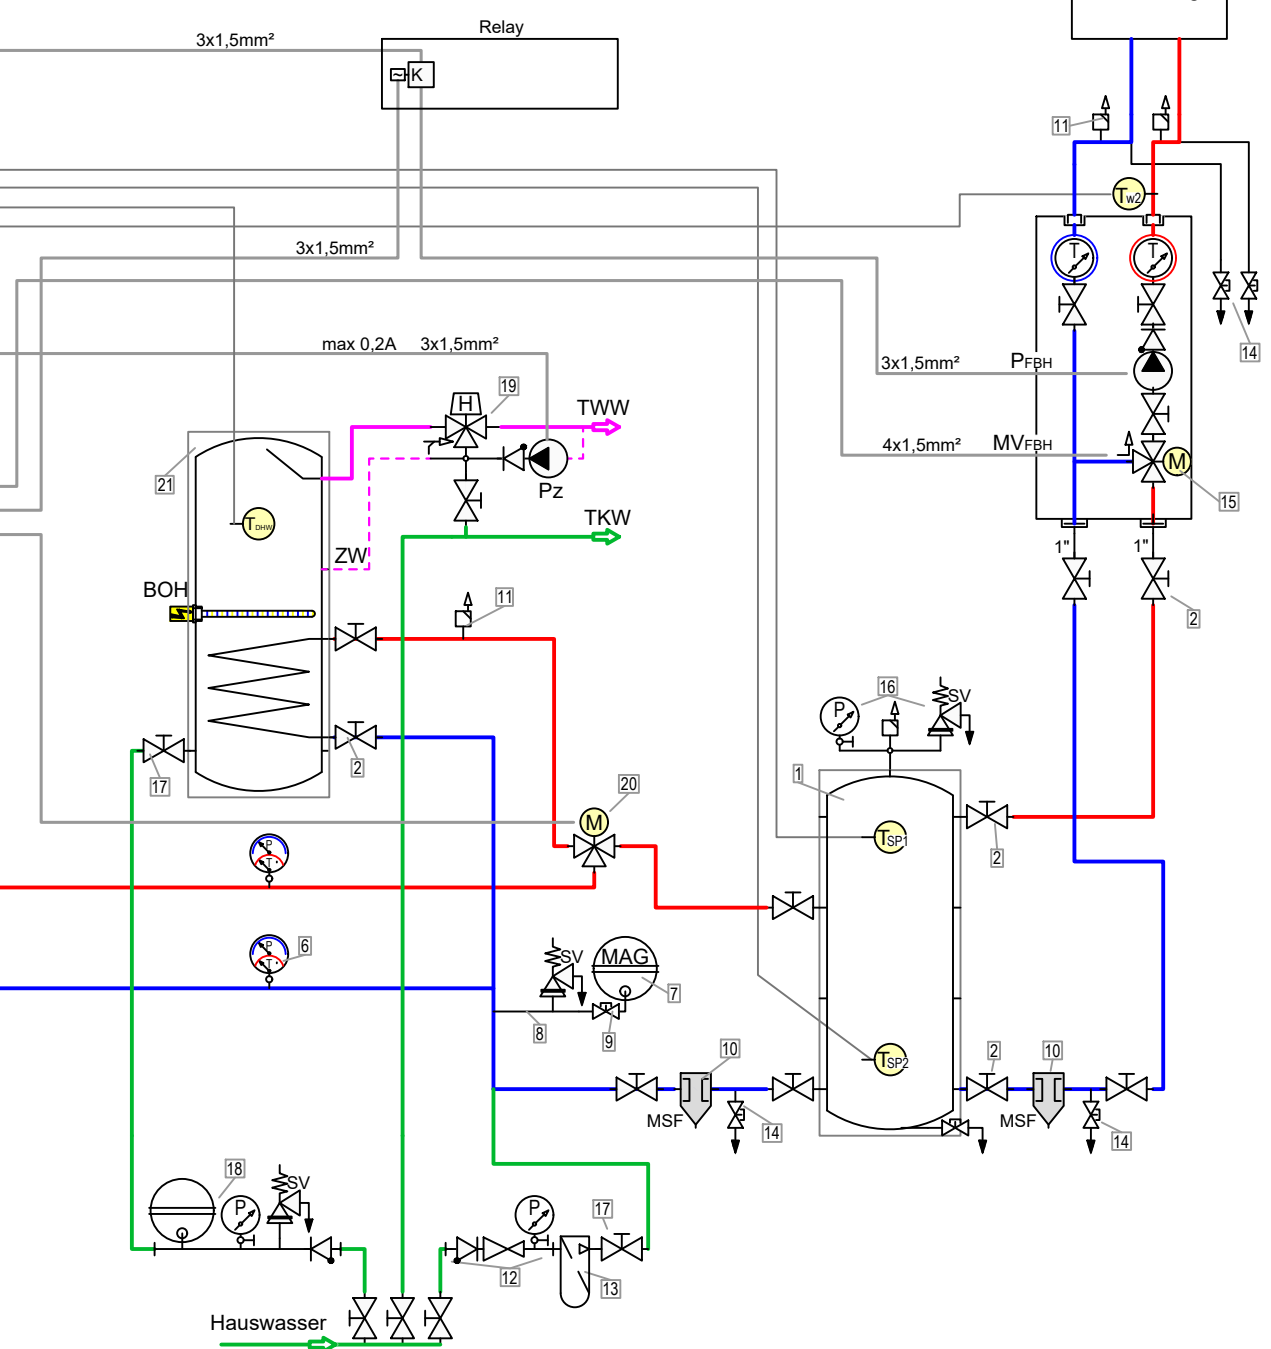

**Monoblock  
KAI SAI KHC-10RY3  
Artikel 20432**

- Zubehör Heizung**
- 1 TESI V 300 65 F41 P4 Pufferspeicher 300 L ohne Wärmetauscher Artikel 20610
  - 2 Heimeier Heizungskugelhahn Globo H Viega Pressanschluss 28 Artikel 21744
  - 3 Heimeier Wärmedämmschale HWS25GLOHIG DN 25, für Globo H, IG, Pressanschluss Artikel 22609
  - 4 Heimeier Thermometer für Globo Kugelhahn DN 10 - 32, blau Artikel 22603
  - 5 Heimeier Thermometer für Globo Kugelhahn DN 10 - 32, rot Artikel 22602
  - 6 AFRISO Thermo-Manometer TM 80 20/120C 0/4bar 1/2 radial m. Ventil Artikel 22580
  - 7 Membran-Druckausdehnungsgefäß 1 Liter für Heizungsanlagen Artikel
  - 8 COSMO CASS500 Wellrohr 500mm 3/4" x 3/4" AG zum Anschluss des Ausdehnungsgefäßes Artikel 21769
  - 9 TRINNITY KV2020 Kappenventil 3/4" x 3/4" Messing mit KFE-Hahn Artikel 21766
  - 10 Daikin SAS2 Schlamm- und Magnetitabscheider 156023 Artikel 18161
  - 11 Ademco Schnellentlüfter E121 Messing 1/2" E121-1/2A Artikel 21724
  - 12 TRINNITY Sicherheitsgruppe Gehäuse Rotguss mit Druckminderer, DN15 - DN20 | 6 - 10 bar Artikel 23084-001
  - 13 Optional: Wasseraufbereitungssystem Bambini. Zur Vollentsalzung von Leitungswasser. Artikel 20861
  - 14 Flamco KFE-Kugelhahn 1/2" - Matt-Vernickelt mit Schlauchverschraubung | F10638 Artikel 21721
  - 15 Pumpengruppe MK DN25 max. 3,6m³/h Artikel 21964
  - 16 Caleffi KGM25 Kesselgruppe 1" MS 58 bis 50 kW mit Armaturen und Isolierung. Artikel 21861
- Zubehör Brauchwasser**
- 17 Heimeier Trinkwasser Kugelhahn GLOBODP20 Viega Pressanschluss 22 mm x 22 mm DN 20 Artikel 22587
  - 18 Caleffi SiCalCenter Sicherheitscenter für geschlossene WW-Bereiter 3/4" 6 bar - AD 12 l - max.200l Artikel 22447
  - 19 Zirkulationsset mit Thermostatmischer VTR300 Artikel 21668
  - 20 3-Wege Umschaltventil für Warmwasserbereitung Artikel
  - 21 TESI ES/OKC300-1WT/HP Trinkwasserspeicher 300 Liter Artikel 23081
- Zubehör Frostschutz**
- 22 Daikin 2er Set Frostschutzventil AFVALVE1 Artikel 20961

**LEGENDE**