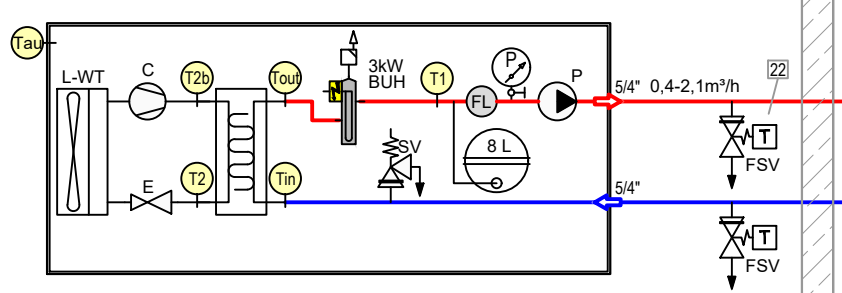

**Monoblock  
KAI SAI KHC-10RY3  
Artikel 20432**

- Zubehör Heizung**
- 1 TESI V 300 65 F41 P4 Pufferspeicher 300 L ohne Wärmetauscher Artikel 20610
  - 2 Heimeier Heizungskugelhahn Globo H Viega Pressanschluss 28 Artikel 21744
  - 3 Heimeier Wärmedämmschale HWS25GLOHIG DN 25, für Globo H, IG, Pressanschluss Artikel 22609
  - 4 Heimeier Thermometer für Globo Kugelhahn DN 10 - 32, blau Artikel 22603
  - 5 Heimeier Thermometer für Globo Kugelhahn DN 10 - 32, rot Artikel 22602
  - 6 AFRISO Thermo-Manometer TM 80 20/120C 0/4bar 1/2 radial m. Ventil Artikel 22580
  - 7 Membran-Druckausdehnungsgefäß 1 Liter für Heizungsanlagen Artikel
  - 8 COSMO CASS500 Wellrohr 500mm 3/4" x 3/4" AG zum Anschluss des Ausdehnungsgefäßes Artikel 21769
  - 9 TRINNITY KV2020 Kappenventil 3/4" x 3/4" Messing mit KFE-Hahn Artikel 21766
  - 10 Daikin SAS2 Schlamm- und Magnetitabscheider 156023 Artikel 18161
  - 11 Ademco Schnellentlüfter E121 Messing 1/2" E121-1/2A Artikel 21724
  - 12 TRINNITY Sicherheitsgruppe Gehäuse Rotguss mit Druckminderer, DN15 - DN20 | 6 - 10 bar Artikel 23084-001
  - 13 Optional: Wasseraufbereitungssystem Bambini. Zur Vollentsalzung von Leitungswasser. Artikel 20861
  - 14 Flamco KFE-Kugelhahn 1/2" - Matt-Vernickelt mit Schlauchverschraubung | F10638 Artikel 21721
  - 15 Pumpengruppe MK DN25 max. 3,6m³/h Artikel 21964
  - 16 Caleffi KGM25 Kesselgruppe 1" MS 58 bis 50 kW mit Armaturen und Isolierung. Artikel 21861
- Zubehör Brauchwasser**
- 17 Heimeier Trinkwasser Kugelhahn GLOBODP20 Viega Pressanschluss 22 mm x 22 mm DN 20 Artikel 22587
  - 18 Caleffi SiCalCenter Sicherheitscenter für geschlossene WW-Bereiter 3/4" 6 bar - AD 12 l - max.200l Artikel 22447
  - 19 Zirkulationsset mit Thermostatmischer VTR300 Artikel 21668
  - 20 3-Wege Umschaltventil für Warmwasserbereitung Artikel
  - 21 TESI ES/OKC300-1WT/HP Trinkwasserspeicher 300 Liter Artikel 23081
- Zubehör Frostschutz**
- 22 Daikin 2er Set Frostschutzventil AFVALVE1 Artikel 20961