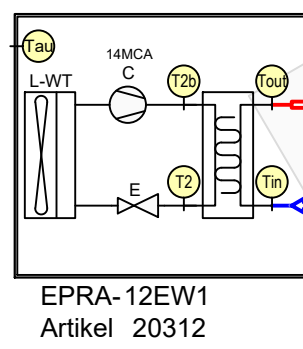

**Daikin Altherma 3 R H MT W**  
Artikel 20988 (20312+20958)

**Hygien-Warmwasserspeicher**  
**Daikin EKH**

- 1\_Kaltwasseranschluss
- 2\_Warmwasseranschluss
- 3\_Speicherladung WT1 Rücklauf
- 4\_Speicherladung WT1 Vorlauf
- 5\_Speicherladung WT2 Vorlauf
- 6\_Speicherladung WT2 Rücklauf
- 7\_DrainBack Solar Vorlauf
- 8\_DrainBack Solar Rücklauf
- 9\_Sicherheitsüberlauf IG 1"
- 10\_Elektroheizstab (Booster-Heater) IG 1-1/2"

**Zubehör Heizung**

- 1 Ventil BV muss den mindestvolumenstrom 22 L/min für den Abtauprozess sicherstellen. Artikel 21744
- 2 Heimeier Heizungskugelhahn Globo H Viega Pressanschluss 28 Artikel 21744
- 3 Heimeier Wärmedämmschale HWS25GLOHIG DN 25, für Globo H, IG, Pressanschluss Artikel 22609
- 4 Heimeier Thermometer für Globo Kugelhahn DN 10 - 32, blau Artikel 22603
- 5 Heimeier Thermometer für Globo Kugelhahn DN 10 - 32, rot Artikel 22602
- 6 AFRISO Thermo-Manometer TM 80 20/120C 0/4bar 1/2 radial m. Ventil Artikel 22580
- 7 Membran-Druckausdehnungsgefäß 35 Liter für Heizungsanlagen Artikel 20388
- 8 COSMO CASS500 Wellrohr 500mm 3/4" UW x 3/4" AG zum Anschluss des Ausdehnungsgefäßes Artikel 21769
- 9 TRINNITY KV2020 Kappenventil 3/4" x 3/4" Messing mit KFE-Hahn Artikel 21766
- 10 Daikin SAS2 Schlamm- und Magnetabscheider 156023 Artikel 18161
- 11 Ademco Schnelllüfter E121 Messing 1/2" E121-1/2A Artikel 21724
- 12 TRINNITY Sicherheitsgruppe Gehäuse Rotguss mit Druckminderer, DN15 - DN20 | 6 - 10 bar Artikel 23084-001
- 13 Optional: Wasseraufbereitungssystem Bambini. Zur Vollentsalzung von Leitungswasser. Artikel 20861
- 14 Flamco KFE-Kugelhahn 1/2" - Matt-Vernickelt mit Schlauchverschraubung | F10638 Artikel 21721