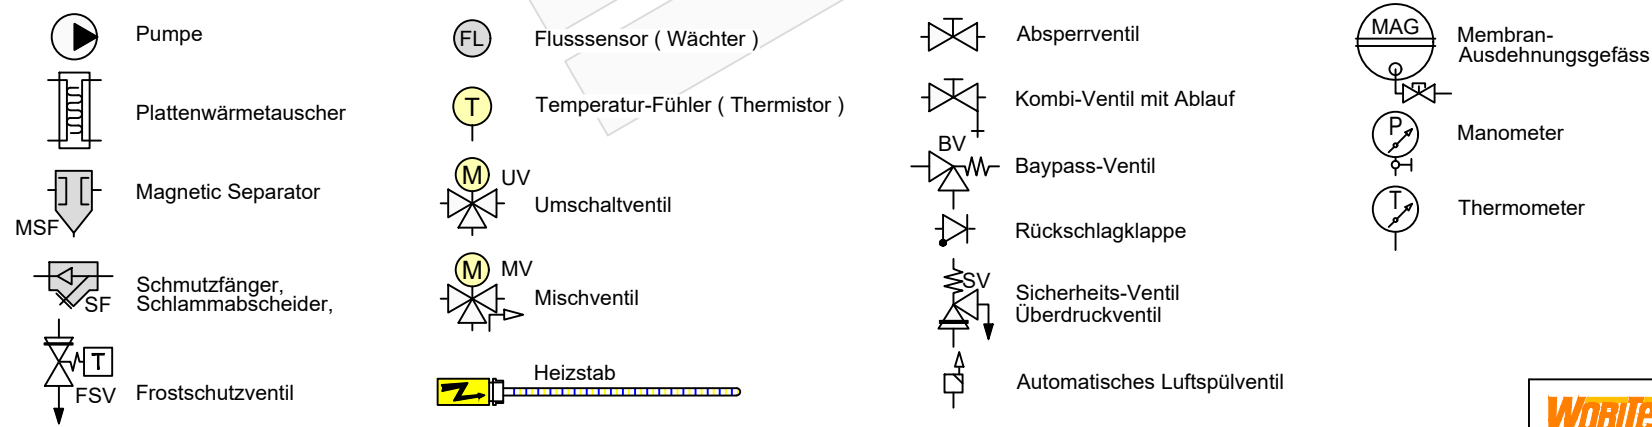

LEGENDE

FARBE WP-Leitungen

Schema 20988_Basic mit Hygien-Warmwasserspeicher

Plandatei: \\lmt-nas-01\dwgl_xref\schemalwp\daikin\altherma 3h (mono mit hydrobox)\ht w ohne wwb\schema mit artikel\artikel 20988\schema 20988_basic mit hygien-warmwasserspeicher.dwg

Layout: A3 2023-12-19