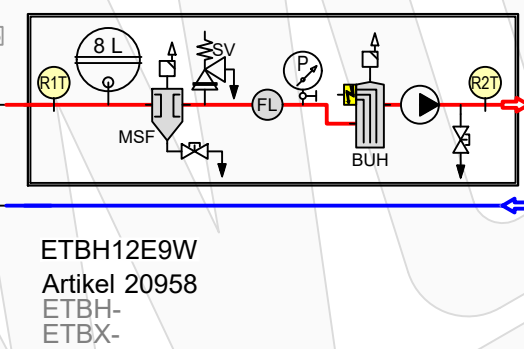

**Daikin Altherma 3 R H MT W**  
Artikel 20988 (20312+20958)

**Hygien-Warmwasserspeicher**  
**Daikin EKH**

- 1\_Kaltwasseranschluss
- 2\_Warmwasseranschluss
- 3\_Speicherladung WT1 Rücklauf
- 4\_Speicherladung WT1 Vorlauf
- 5\_Speicherladung WT2 Vorlauf
- 6\_Speicherladung WT2 Rücklauf
- 7\_DrainBack Solar Vorlauf
- 8\_DrainBack Solar Rücklauf
- 9\_Sicherheitsüberlauf IG 1"
- 10\_Elektroheizstab (Booster-Heater) IG 1-1/2"

**Zubehör Heizung**

- 1 Ventil BV muss den mindestvolumenstrom 22 L/min für den Abtauprozess sicherstellen. Artikel 21744
- 2 Heimeier Heizungskugelhahn Globo H Viega Pressanschluss 28 Artikel 21744
- 3 Heimeier Wärmedämmschale HWS25GLOHIG DN 25, für Globo H, IG, Pressanschluss Artikel 22609
- 4 Heimeier Thermometer für Globo Kugelhahn DN 10 - 32, blau Artikel 22603
- 5 Heimeier Thermometer für Globo Kugelhahn DN 10 - 32, rot Artikel 22602
- 6 AFRISO Thermo-Manometer TM 80 20/120C 0/4bar 1/2 radial m. Ventil Artikel 22580
- 7 Membran-Druckausdehnungsgefäß 35 Liter für Heizungsanlagen Artikel 20388
- 8 COSMO CASS500 Wellrohr 500mm 3/4" UW x 3/4" AG zum Anschluss des Ausdehnungsgefäßes Artikel 21769
- 9 TRINNITY KV2020 Kappenventil 3/4" x 3/4" Messing mit KFE-Hahn Artikel 21766
- 10 Daikin SAS2 Schlamm- und Magnetabscheider 156023 Artikel 18161
- 11 Ademco Schnelllüfter E121 Messing 1/2" E121-1/2A Artikel 21724
- 12 TRINNITY Sicherheitsgruppe Gehäuse Rotguss mit Druckminderer, DN15 - DN20 | 6 - 10 bar Artikel 23084-001
- 13 Optional: Wasseraufbereitungssystem Bambini. Zur Vollentsalzung von Leitungswasser. Artikel 20861
- 14 Flamco KFE-Kugelhahn 1/2" - Matt-Vernickelt mit Schlauchverschraubung | F10638 Artikel 21721