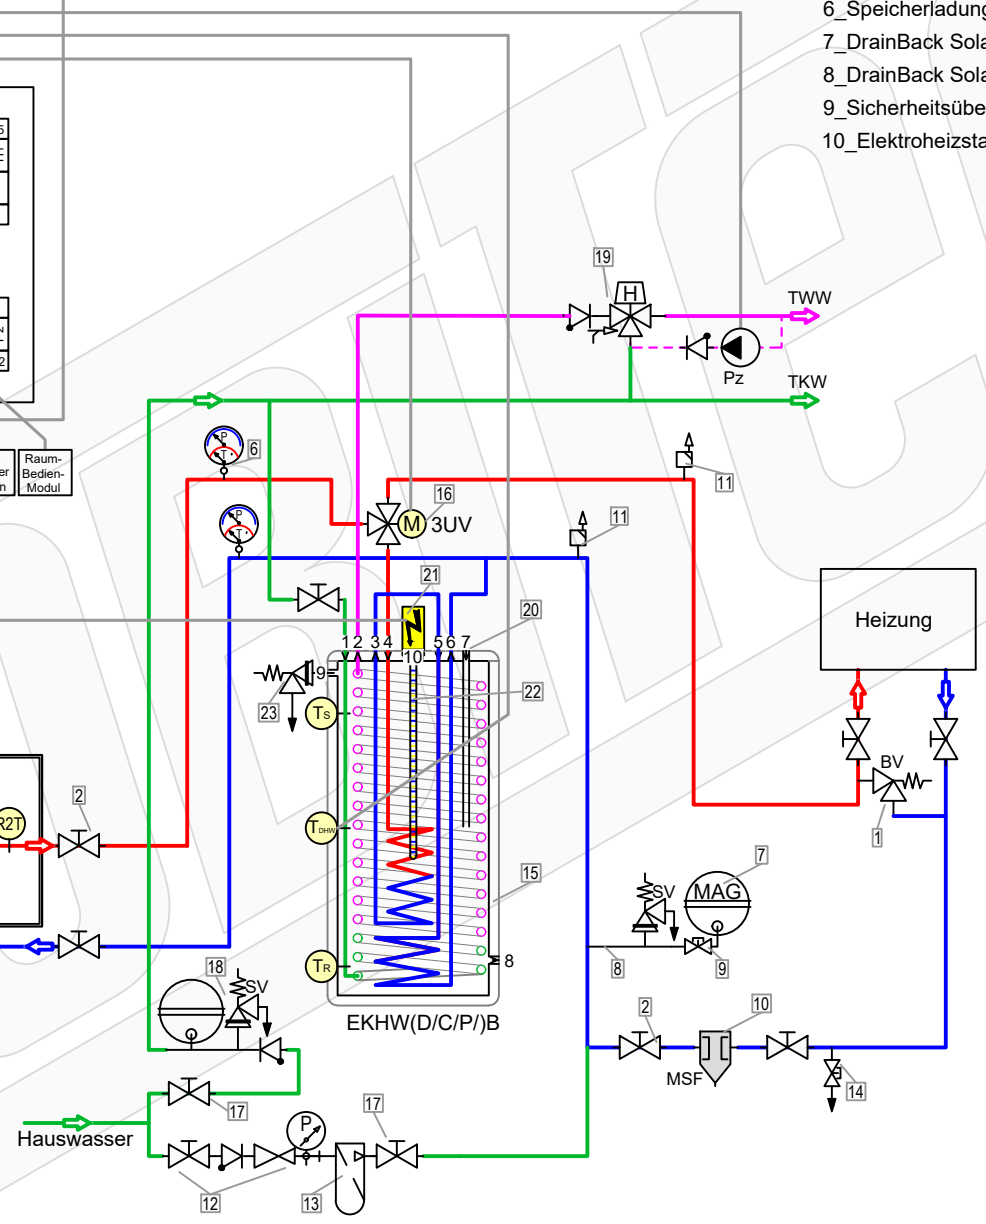

**Daikin Altherma 3 R H MT W**  
Artikel 20988 (20312+20958)

**Hygien-Warmwasserspeicher**  
**Daikin EKH**

- 1\_Kaltwasseranschluss
- 2\_Warmwasseranschluss
- 3\_Speicherladung WT1 Rücklauf
- 4\_Speicherladung WT1 Vorlauf
- 5\_Speicherladung WT2 Vorlauf
- 6\_Speicherladung WT2 Rücklauf
- 7\_DrainBack Solar Vorlauf
- 8\_DrainBack Solar Rücklauf
- 9\_Sicherheitsüberlauf IG 1"
- 10\_Elektroheizstab (Booster-Heater) IG 1-1/2"

**Zubehör Heizung**

- 1 Ventil BV muss den mindestvolumenstrom 22 L/min für den Abtauprozess sicherstellen. Artikel 21744
- 2 Heimeier Heizungskugelhahn Globo H Viega Pressanschluss 28 Artikel 21744
- 3 Heimeier Wärmedämmschale HWS25GLOHIG DN 25, für Globo H, IG, Pressanschluss Artikel 22609
- 4 Heimeier Thermometer für Globo Kugelhahn DN 10 - 32, blau Artikel 22603
- 5 Heimeier Thermometer für Globo Kugelhahn DN 10 - 32, rot Artikel 22602
- 6 AFRISO Thermo-Manometer TM 80 20/120C 0/4bar 1/2 radial m. Ventil Artikel 22580
- 7 Membran-Druckausdehnungsgefäß 35 Liter für Heizungsanlagen Artikel 20388
- 8 COSMO CASS500 Wellrohr 500mm 3/4" UW x 3/4" AG zum Anschluss des Ausdehnungsgefäßes Artikel 21769
- 9 TRINNITY KV2020 Kappenventil 3/4" x 3/4" Messing mit KFE-Hahn Artikel 21766
- 10 Daikin SAS2 Schlamm- und Magnetabscheider 156023 Artikel 18161
- 11 Ademco Schnelllüfter E121 Messing 1/2" E121-1/2A Artikel 21724
- 12 TRINNITY Sicherheitsgruppe Gehäuse Rotguss mit Druckminderer, DN15 - DN20 | 6 - 10 bar Artikel 23084-001
- 13 Optional: Wasseraufbereitungssystem Bambini. Zur Vollentsalzung von Leitungswasser. Artikel 20861
- 14 Flamco KFE-Kugelhahn 1/2" - Matt-Vernickelt mit Schlauchverschraubung | F10638 Artikel 21721