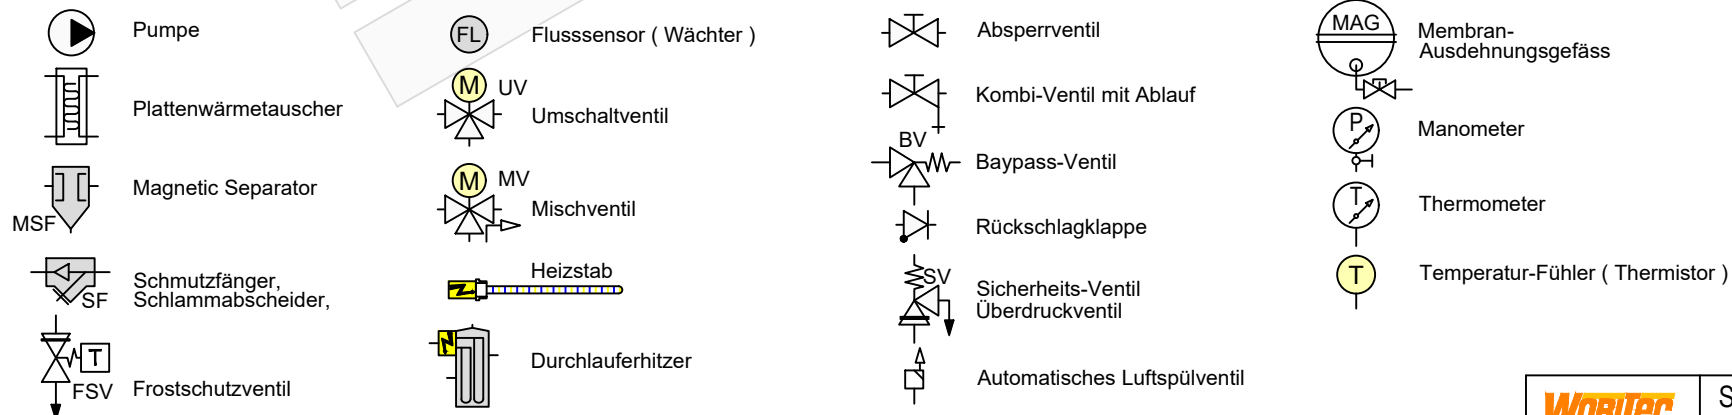

Aquadra WH-MXC 16J9E8
Artikel 23732

LEGENDE

FARBE WP-Leitungen

Hygien-Warmwasserspeicher

Daikin EKHW

- 1_Kaltwasseranschluss
- 2_Warmwasseranschluss
- 3_Speicherladung WT1 Rücklauf
- 4_Speicherladung WT1 Vorlauf
- 5_Speicherladung WT2 Vorlauf
- 6_Speicherladung WT2 Rücklauf
- 7_DrainBack Solar Vorlauf
- 8_DrainBack Solar Rücklauf
- 9_Sicherheitsüberlauf IG 1"
- 10_Elektroheizstab (Booster-Heater) IG 1-1/2"

Zubehör Heizung

- 1 Ventil BV muss den mindestvolumenstrom 22 L/min für den Abtauprozess sicherstellen. Artikel 21744
- 2 Heimeier Heizungskugelhahn Globo H Viega Pressanschluss 28 Artikel 21744
- 3 Heimeier Wärmedämmschale HWS25GLOHIG DN 25, für Globo H, IG, Pressanschluss Artikel 22609
- 4 Heimeier Thermometer für Globo Kugelhahn DN 10 - 32, blau Artikel 22603
- 5 Heimeier Thermometer für Globo Kugelhahn DN 10 - 32, rot Artikel 22602
- 6 AFRISO Thermo-Manometer TM 80 20/120C 0/4bar 1/2 radial m. Ventil Artikel 22580
- 7 Membran-Druckausdehnungsgefäß 35 Liter für Heizungsanlagen Artikel 20388
- 8 COSMO CASS500 Wellrohr 500mm 3/4" UW x 3/4" AG zum Anschluss des Ausdehnungsgefäßes Artikel 21769
- 9 TRINNITY KV2020 Kappenventil 3/4" x 3/4" Messing mit KFE-Hahn Artikel 21766
- 10 Daikin SAS2 Schlamm- und Magnetabscheider 156023 Artikel 18161
- 11 Ademco Schnelllüfter E121 Messing 1/2" E121-1/2A Artikel 21724
- 12 TRINNITY Sicherheitsgruppe Gehäuse Rotguss mit Druckminderer, DN15 - DN20 | 6 - 10 bar Optional: Wasseraufbereitungssystem Bambini. Zur Vollentsalzung von Leitungswasser. Artikel 23084-001
- 13 Flamco KFE-Kugelhahn 1/2" - Matt-Vernickelt mit Schlauchverschraubung | F10638 Artikel 21721