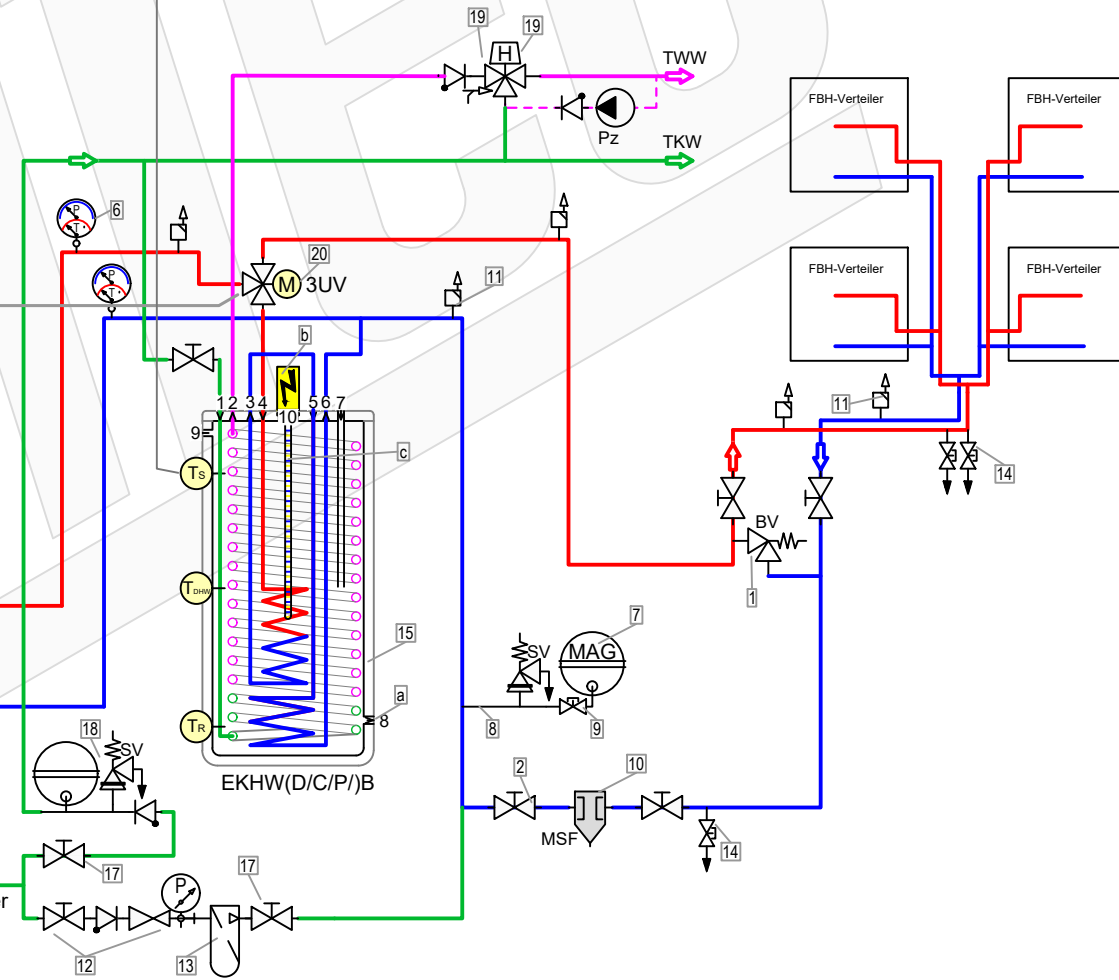

Zubehör Heizung

- 1 Ventil BV muss den mindestvolumenstrom 22 L/min für den Abtauprozess sicherstellen. Artikel 21744
- 2 Heimeier Heizungskugelhahn Globo H Viega Pressanschluss 28 Artikel 21744
- 3 Heimeier Wärmedämmschale HWS25GLOHIG DN 25, für Globo H, IG, Pressanschluss Artikel 22609
- 4 Heimeier Thermometer für Globo Kugelhahn DN 10 - 32, blau Artikel 22603
- 5 Heimeier Thermometer für Globo Kugelhahn DN 10 - 32, rot Artikel 22602
- 6 AFRISO Thermo-Manometer TM 80 20/120C 0/4bar 1/2 radial m. Ventil Artikel 22580
- 7 Membran-Druckausdehnungsgefäß 35 Liter für Heizungsanlagen Artikel 20388
- 8 COSMO CASS500 Wellrohr 500mm 3/4" UW x 3/4" AG zum Anschluss des Ausdehnungsgefäßes Artikel 21769
- 9 TRINNITY KV2020 Kappenventil 3/4" x 3/4" Messing mit KFE-Hahn Artikel 21766
- 10 Daikin SAS2 Schlamm- und Magnetabscheider 156023 Artikel 18161
- 11 Ademco Schnelllüfter E121 Messing 1/2" E121-1/2A Artikel 21724
- 12 TRINNITY Sicherheitsgruppe Gehäuse Rotguss mit Druckminderer, DN15 - DN20 | 6 - 10 bar Optional: Wasseraufbereitungssystem Bambini. Zur Vollentsalzung von Leitungswasser. Artikel 23084-001
- 13 Flamco KFE-Kugelhahn 1/2" - Matt-Vernickelt mit Schlauchverschraubung | F10638 Artikel 21721

Zubehör Brauchwasser

- 17 Heimeier Trinkwasser Kugelhahn GLOBODP20 Viega Pressanschluss 22 mm x 22 mm DN 20 Artikel 22587
- 18 Caleffi SiCalCenter Sicherheitscenter für geschlossene WW-Bereiter 3/4" 6 bar - AD 12 l - max.200l Artikel 22447
- 19 Zirkulationsset mit Thermostatmischer VTR300 Artikel 21668
- 20 3-Wege Umschaltventil für Warmwasserbereitung Artikel 20180
- 21 Hygien-Speicher Altherma-ST EKHW Artikel