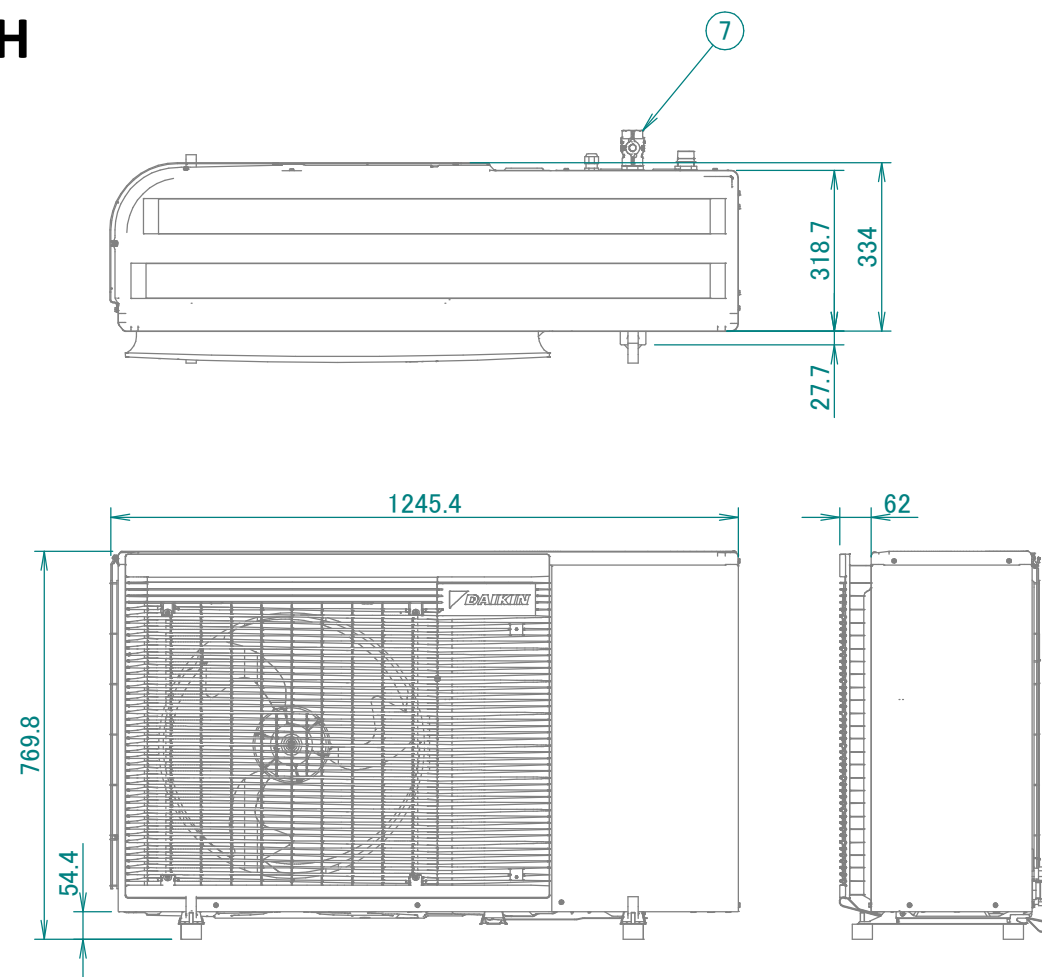

EWAA-DV3P  
 EWYA-DV3P  
 EWAA-DV3P-H  
 EWYA-DV3P-H

- ① Anschluss für Wassereinlass1" M
- ② Anschluss für Wasserauslass1" M
- ③ Kabeldurchführung (Niederspannungskabel)
- ④ Kabeldurchführung (Hochspannungskabel)
- ⑤ Kabeldurchführung (Stromversorgung)
- ⑥ Stromversorgung für Reserveheizung
- ⑦ Absperrventil/Filter (im Lieferumfang enthaltenes Zubehör)
- ⑧ Ablassventil Wasserkreislauf
- ⑨ Flusssensor
- ⑩ Ausdehnungsgefäß
- ⑪ Reserveheizung
- ⑫ Automatisches Entlüftungsventil
- ⑬ Raumheizungswasserdrucksensor
- ⑭ Sicherheitsventil
- ⑮ Pumpe
- ⑯ Entleerungsauslass
- ⑰ 4 Bohrungen für Ankerschrauben
- ⑱ Montagefuß