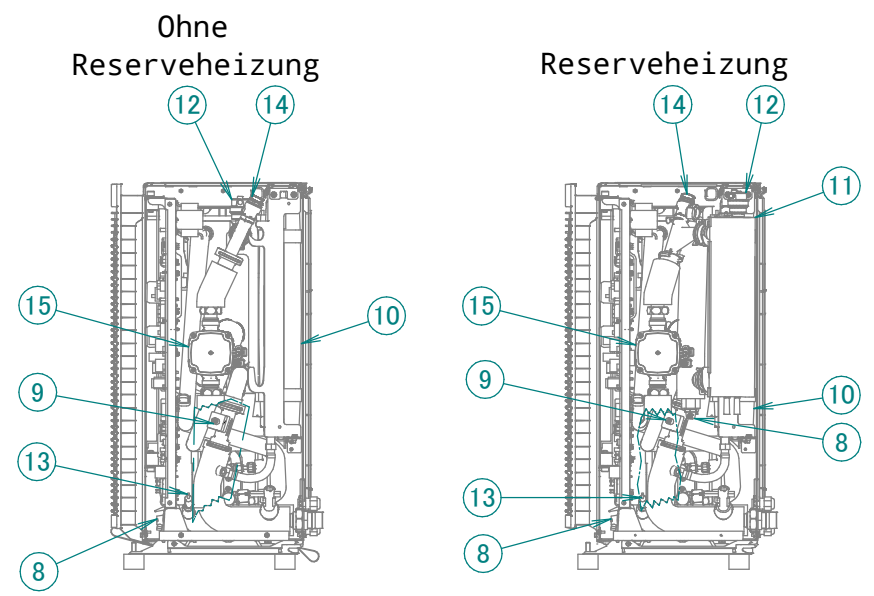

EWAA-DV3P  
 EWYA-DV3P  
 EWAA-DV3P-H  
 EWYA-DV3P-H

- ① Anschluss für Wassereinlass1" M
- ② Anschluss für Wasserauslass1" M
- ③ Kabeldurchführung (Niederspannungskabel)
- ④ Kabeldurchführung (Hochspannungskabel)
- ⑤ Kabeldurchführung (Stromversorgung)
- ⑥ Stromversorgung für Reserveheizung
- ⑦ Absperrventil/Filter (im Lieferumfang enthaltenes Zubehör)
- ⑧ Ablassventil Wasserkreislauf
- ⑨ Flusssensor
- ⑩ Ausdehnungsgefäß
- ⑪ Reserveheizung
- ⑫ Automatisches Entlüftungsventil
- ⑬ Raumheizungswasserdrucksensor
- ⑭ Sicherheitsventil
- ⑮ Pumpe
- ⑯ Entleerungsauslass
- ⑰ 4 Bohrungen für Ankerschrauben
- ⑱ Montagefuß