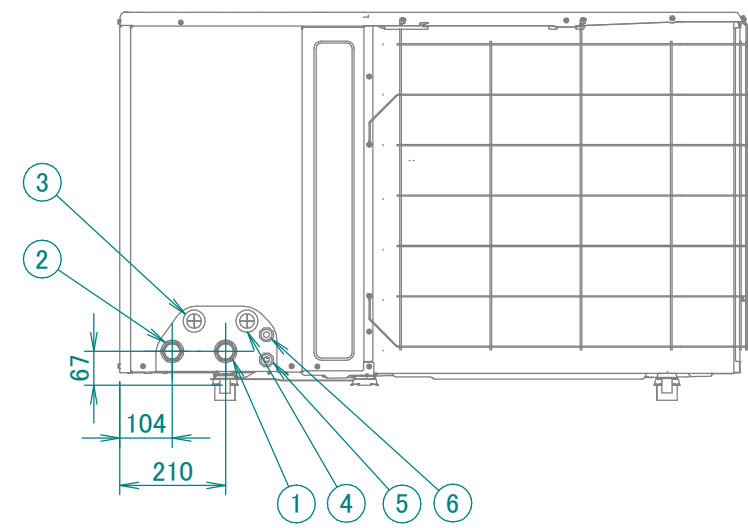

EWAA-DV3P  
 EWYA-DV3P  
 EWAA-DV3P-H  
 EWYA-DV3P-H

- ① Anschluss für Wassereinlass1" M
- ② Anschluss für Wasserauslass1" M
- ③ Kabeldurchführung (Niederspannungskabel)
- ④ Kabeldurchführung (Hochspannungskabel)
- ⑤ Kabeldurchführung (Stromversorgung)
- ⑥ Stromversorgung für Reserveheizung
- ⑦ Absperrventil/Filter (im Lieferumfang enthaltenes Zubehör)
- ⑧ Ablassventil Wasserkreislauf
- ⑨ Flusssensor
- ⑩ Ausdehnungsgefäß
- ⑪ Reserveheizung
- ⑫ Automatisches Entlüftungsventil
- ⑬ Raumheizungswasserdrucksensor
- ⑭ Sicherheitsventil
- ⑮ Pumpe
- ⑯ Entleerungsauslass
- ⑰ 4 Bohrungen für Ankerschrauben
- ⑱ Montagefuß