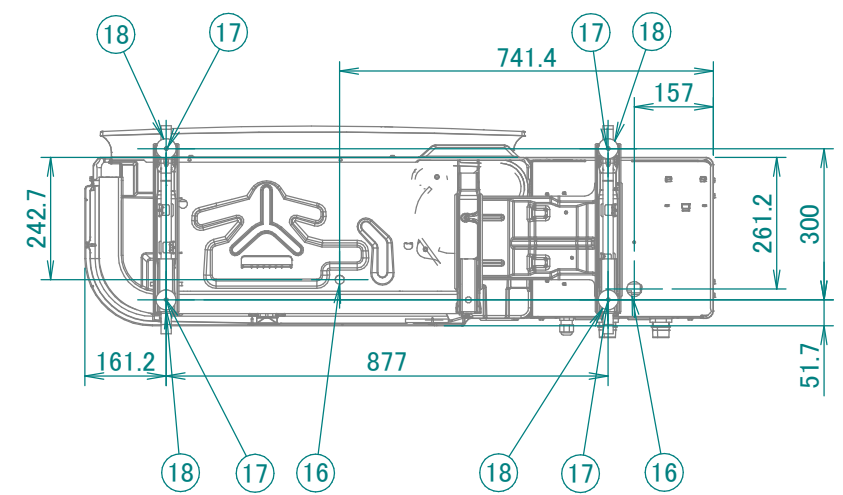

EWAA-DV3P  
 EWYA-DV3P  
 EWAA-DV3P-H  
 EWYA-DV3P-H

- ① Anschluss für Wassereinlass1" M
- ② Anschluss für Wasserauslass1" M
- ③ Kabeldurchführung (Niederspannungskabel)
- ④ Kabeldurchführung (Hochspannungskabel)
- ⑤ Kabeldurchführung (Stromversorgung)
- ⑥ Stromversorgung für Reserveheizung
- ⑦ Absperrventil/Filter (im Lieferumfang enthaltenes Zubehör)
- ⑧ Ablassventil Wasserkreislauf
- ⑨ Flusssensor
- ⑩ Ausdehnungsgefäß
- ⑪ Reserveheizung
- ⑫ Automatisches Entlüftungsventil
- ⑬ Raumheizungswasserdrucksensor
- ⑭ Sicherheitsventil
- ⑮ Pumpe
- ⑯ Entleerungsauslass
- ⑰ 4 Bohrungen für Ankerschrauben
- ⑱ Montagefuß