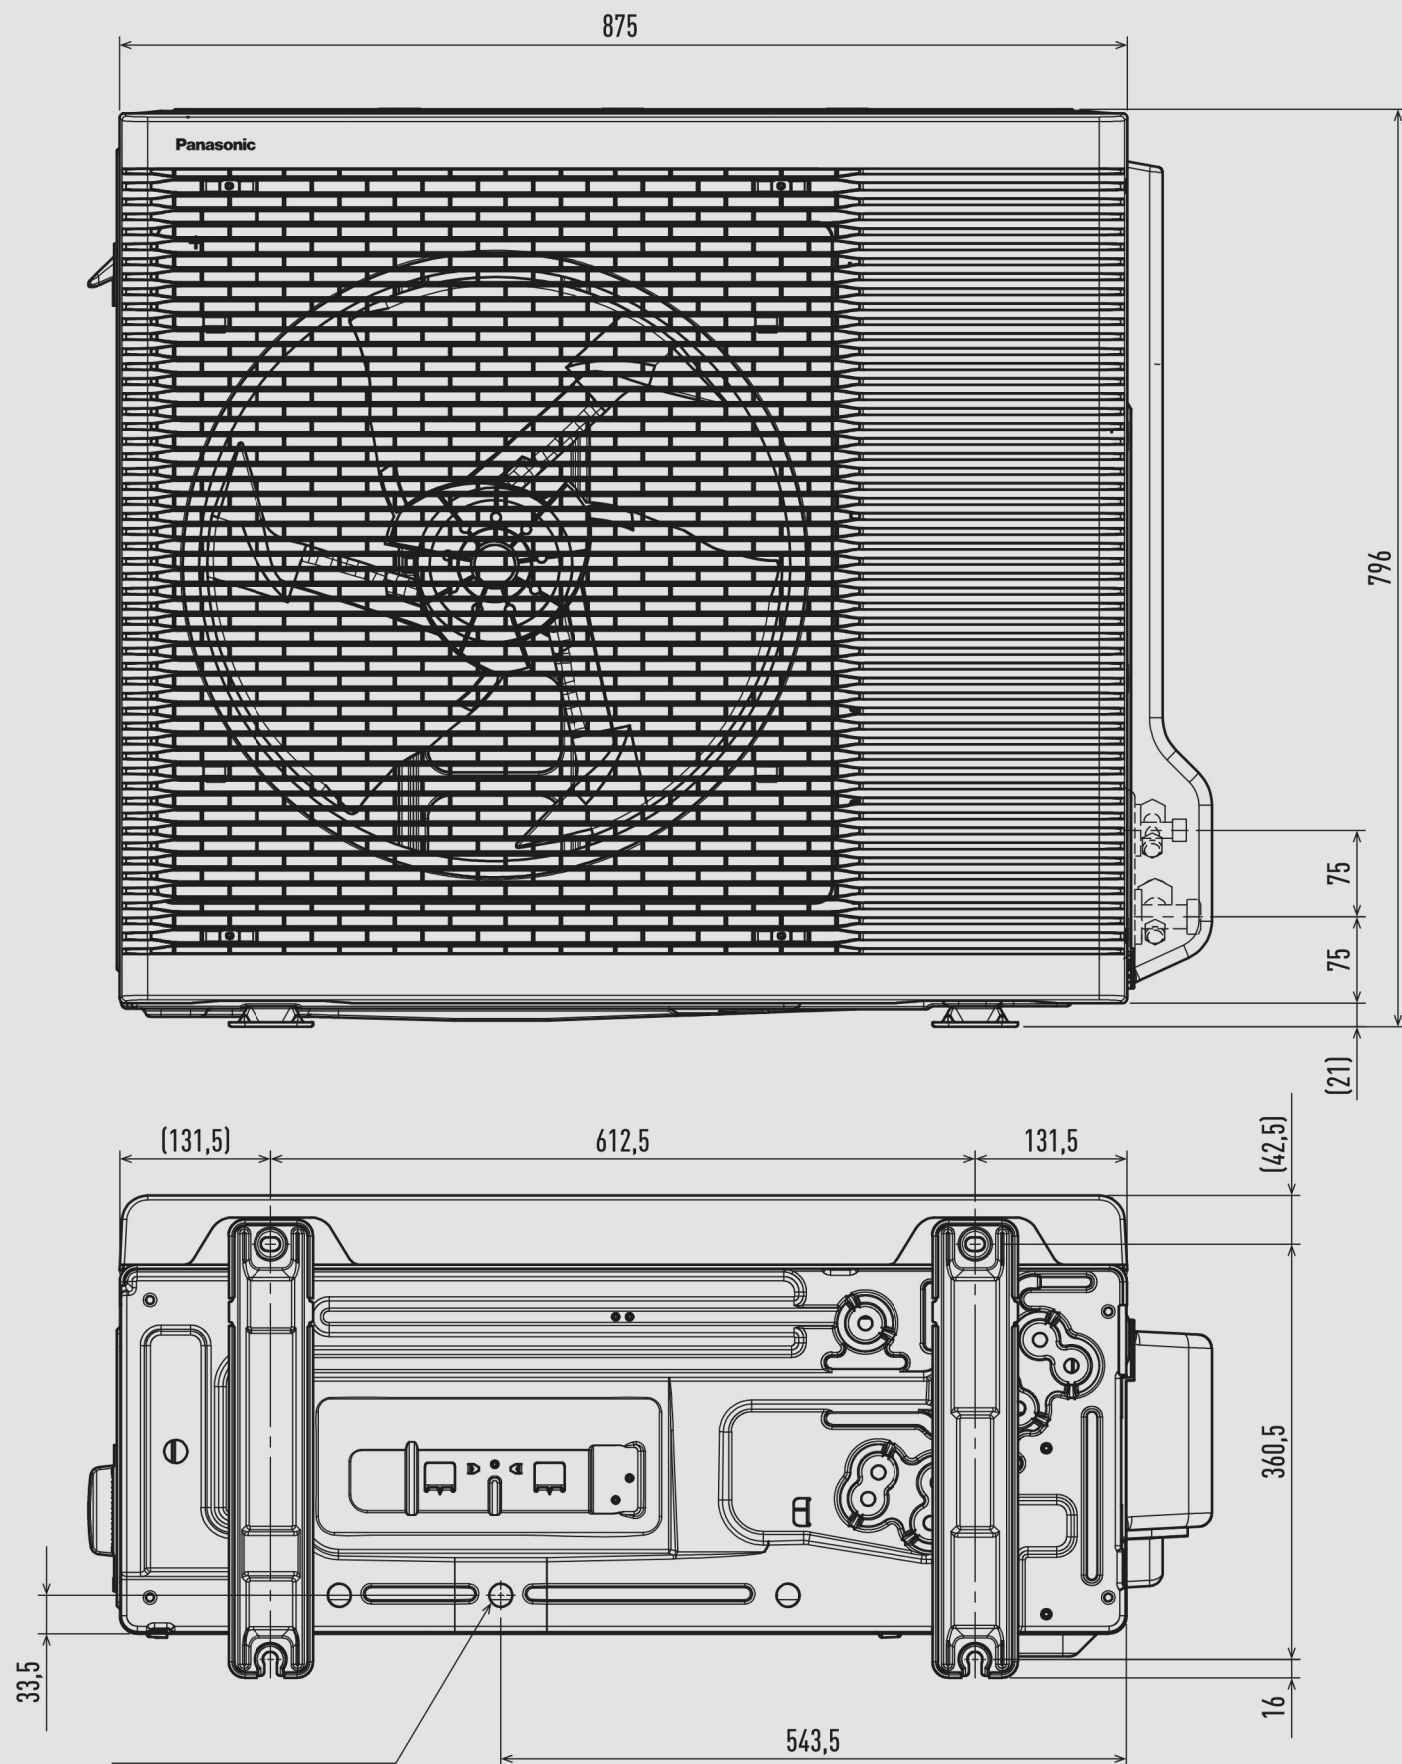

Aquarea HP Außengeräte für Splitsysteme | K-Serie mit 5 bis 9 kW

Einheit: mm

WP Panasonic\Split\Split-Hydrobox\Set 23892\Schema 23892-AG

Plandatei: q:_refschema\wp panasonic\split\split-hydrobox\set 23892\schema 23892.dwg

Datum: 2024-10-14

Layout A3 M