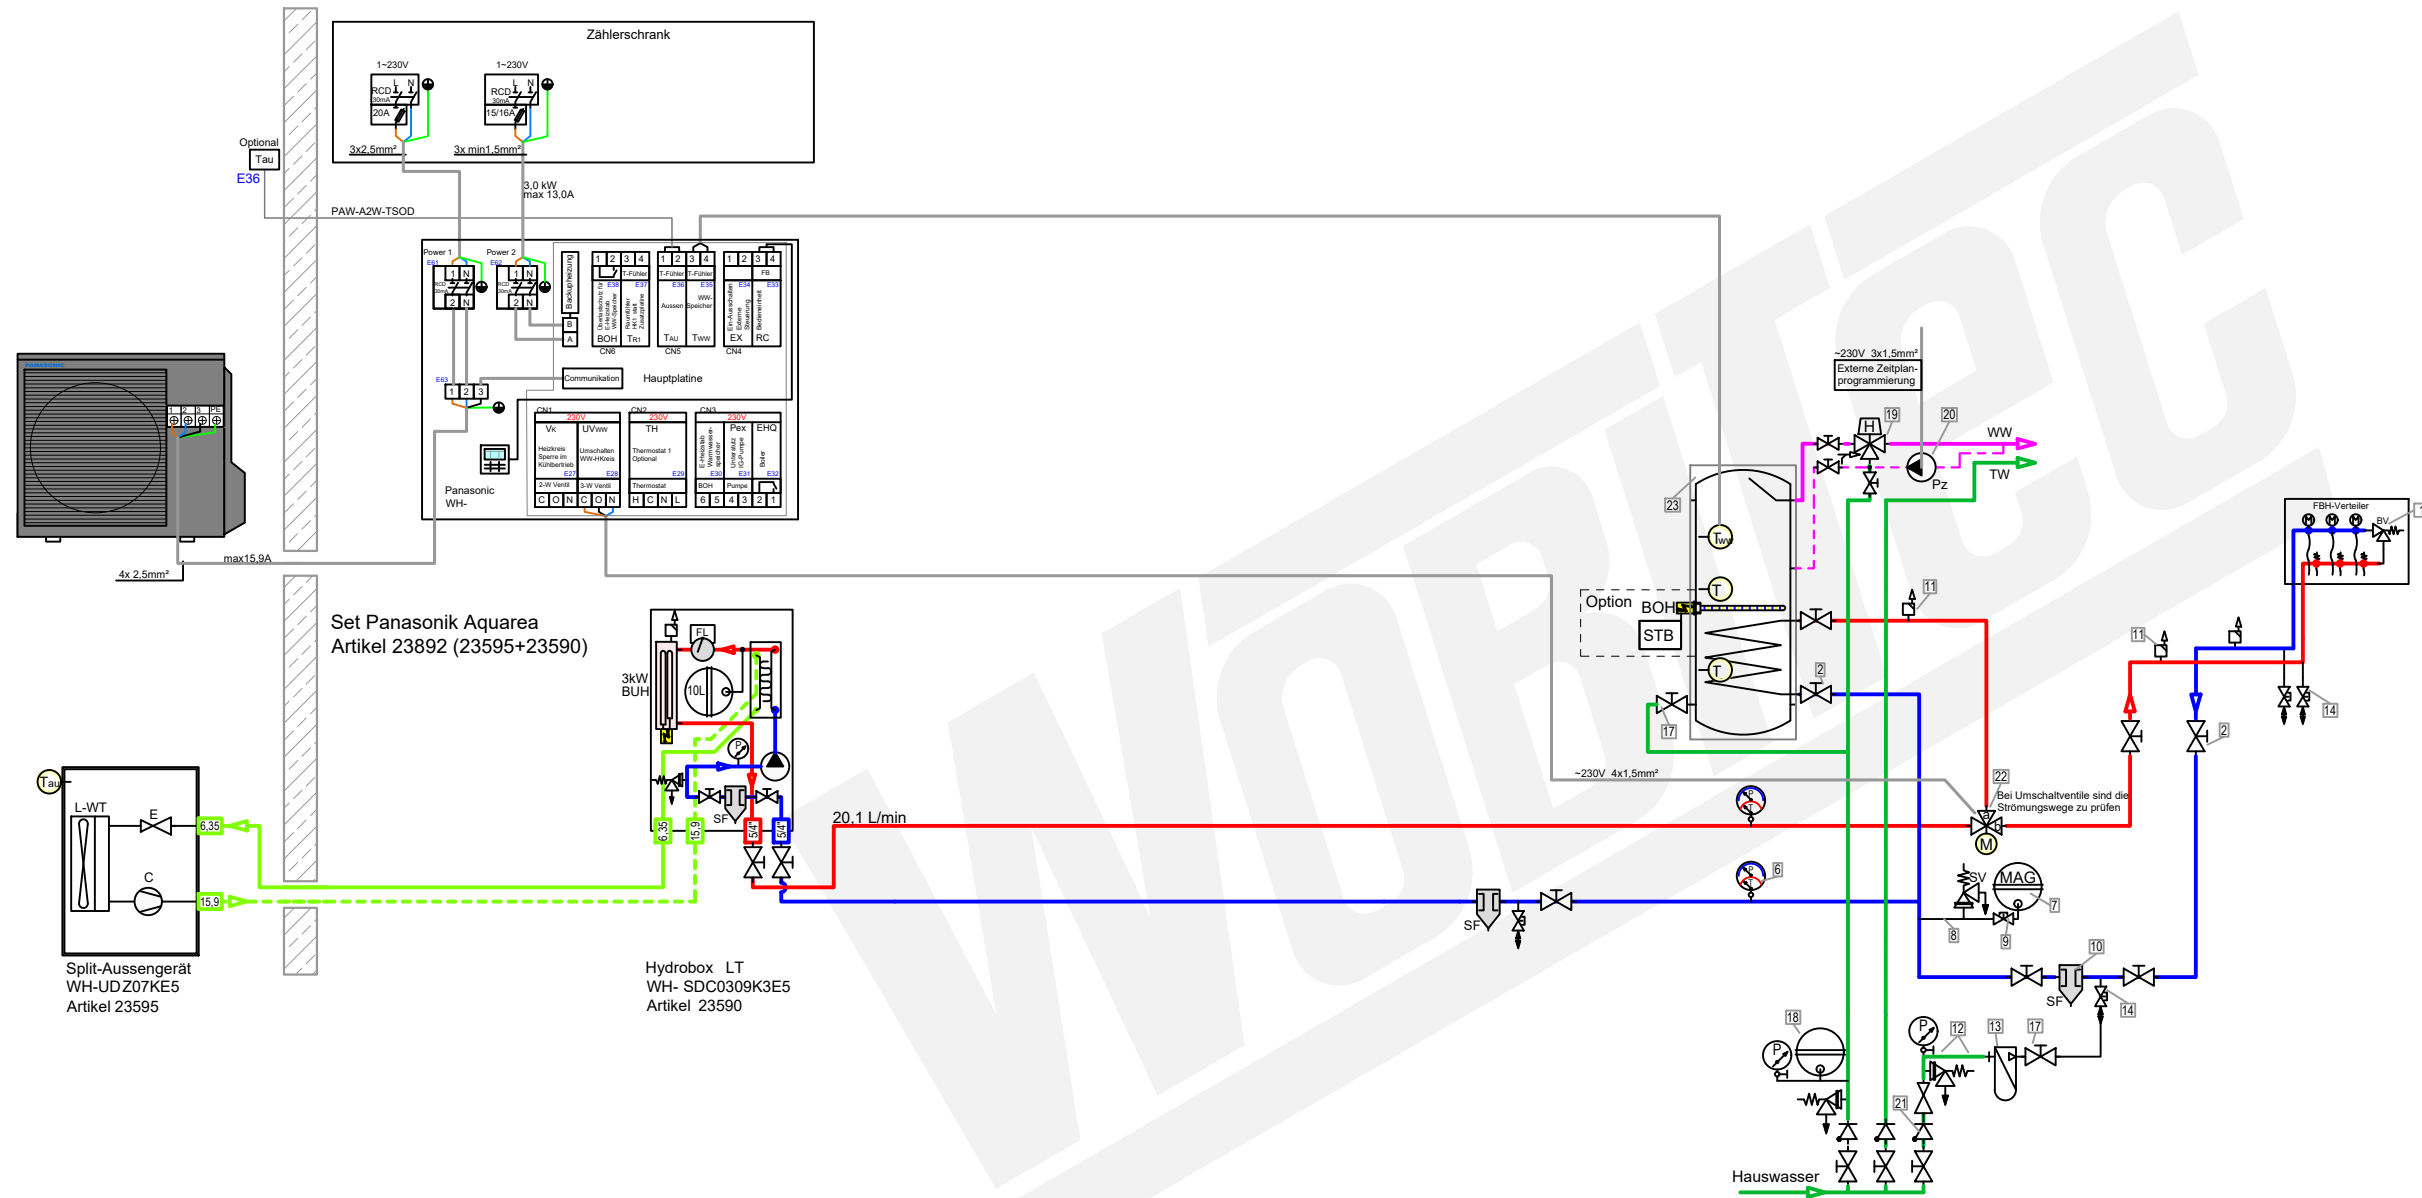

Set Wärmepumpe mit Hydrobox Schema Basic