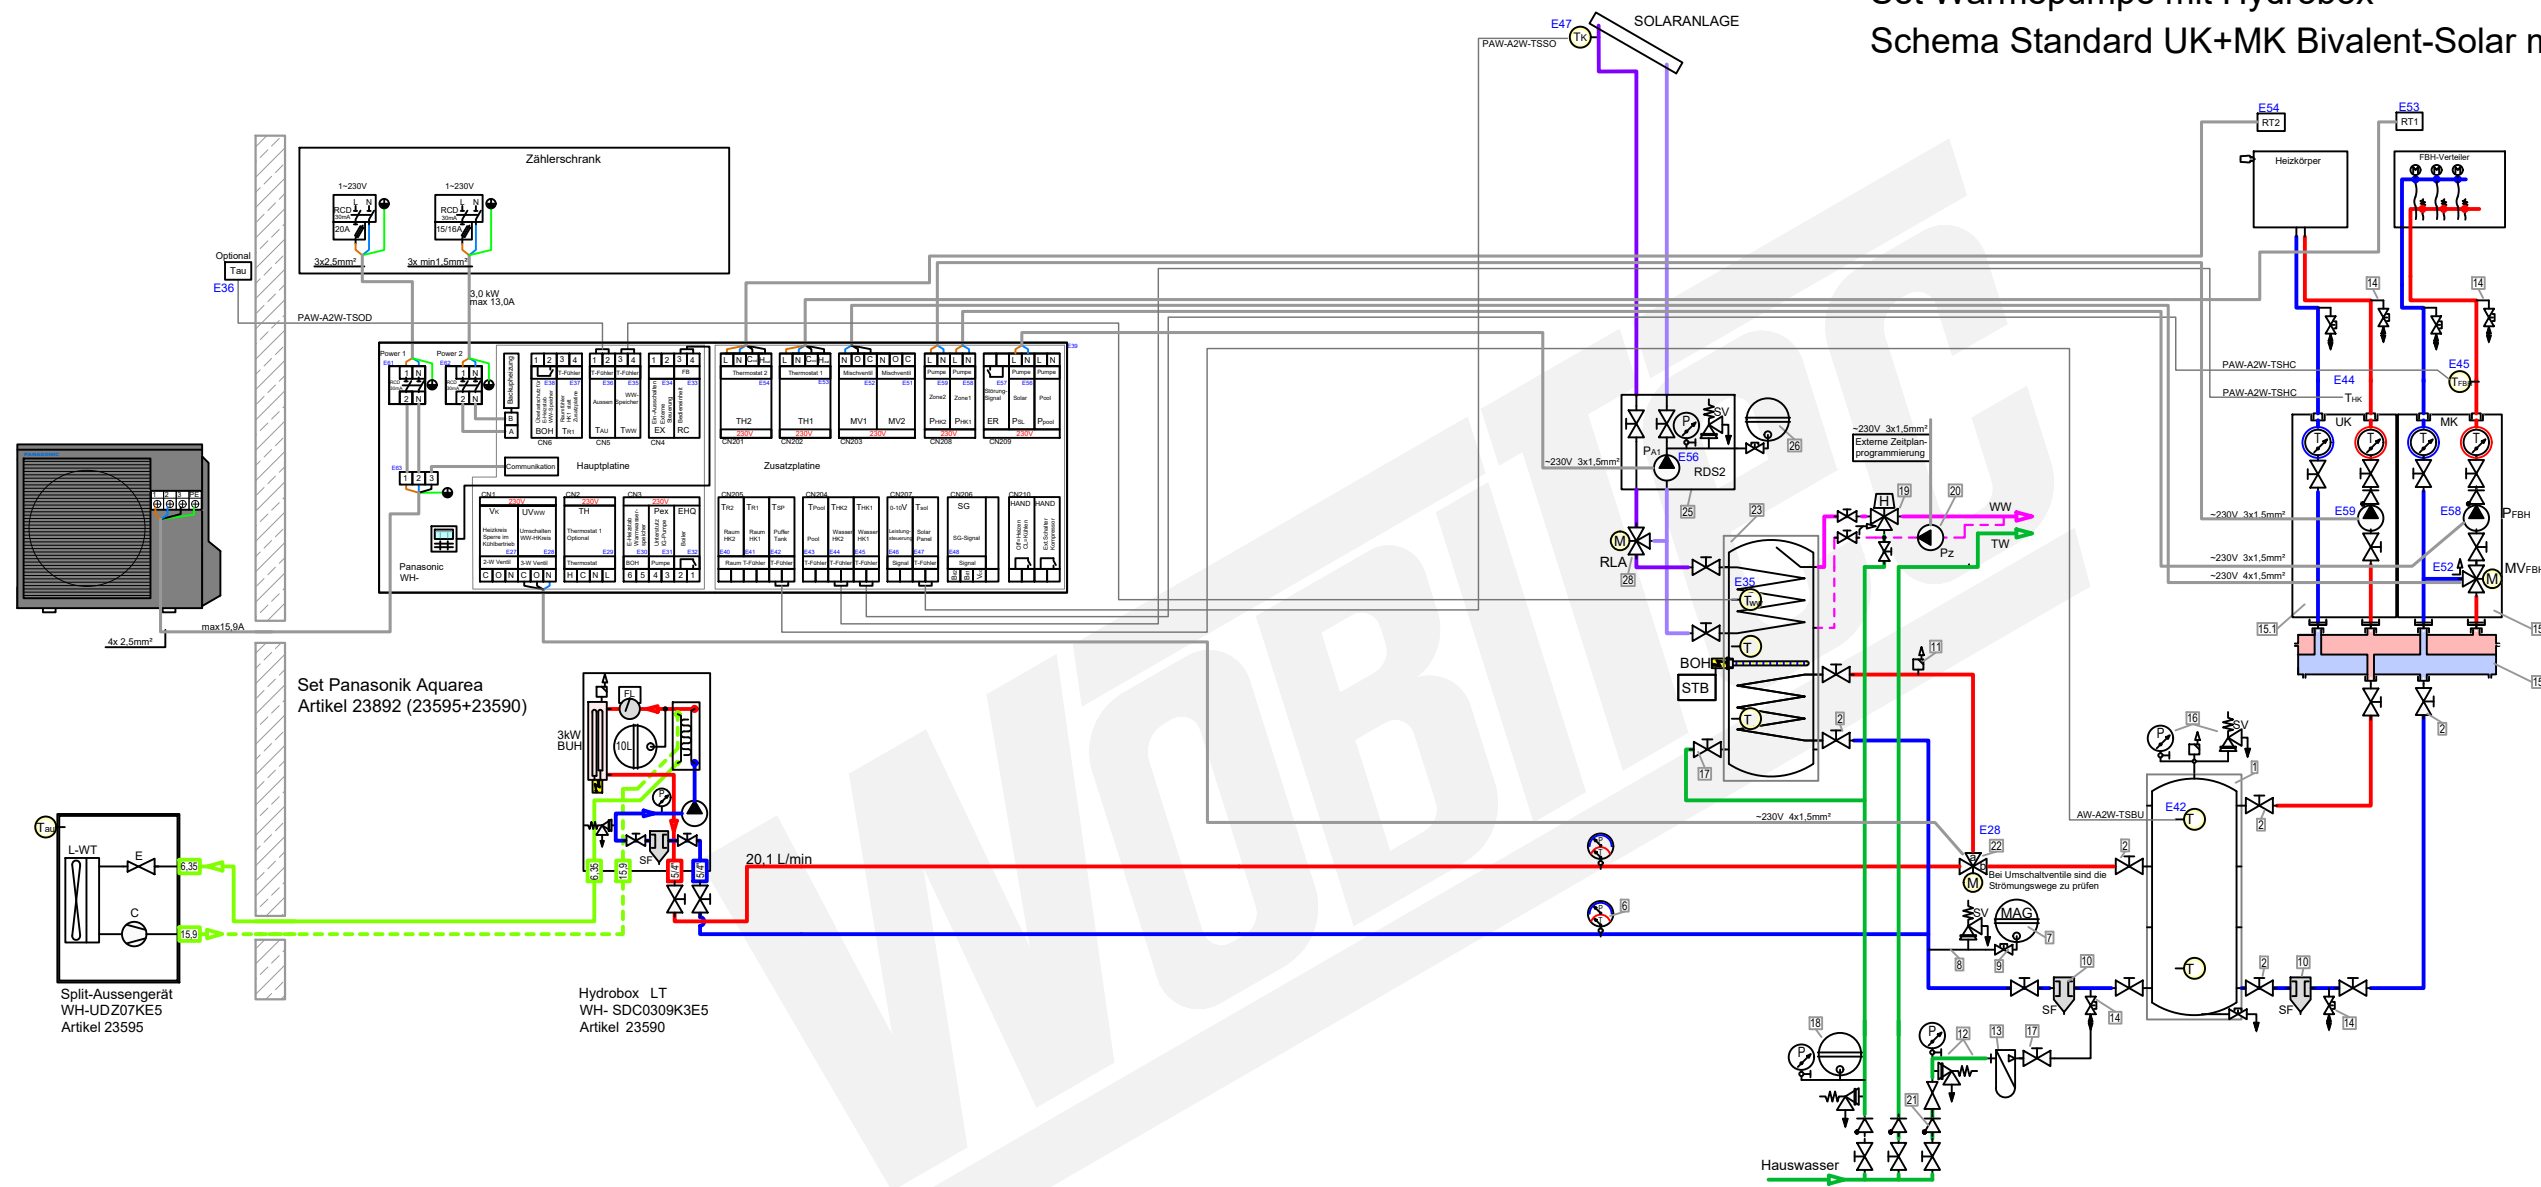

Set Wärmepumpe mit Hydrobox Schema Standard UK+MK Bivalent-Solar mit WWB S2

Zubehör Heizung		Artikel
1	Pufferspeicher ___ L	
2	Heimeier Heizungskugelhahn Globo H Viega Pressenschluss 28	21744
3	Heimeier Wärmedämmschale HWS25GLOHIG DN 25, für Globo H, IG, Pressenschluss	22609
4	Heimeier Thermometer für Globo Kugelhahn DN 10 - 32, blau	22803
5	Heimeier Thermometer für Globo Kugelhahn DN 10 - 32, rot	22802
6	AFRISO Thermo-Manometer TM 80 20/120C 0/4bar 1/2 radial m. Ventil	22580
7	Membran-Druckausdehnungsgefäß Liter für Heizungsanlagen	
8	COSMO CASS500 Wellrohr 500mm 3/4" UNF x 3/4" AG zum Anschluss des Ausdehnungsgefäßes	21769
9	TRINITY KV/2020 Kappenventil 3/4" x 3/4" Messing mit KFE-Hahn	21766
10	Daikin SASZ Schlamm- und Magnetscheider 156023	18161
11	Ademco Schnelllüfter E121 Messing 1/2" E121-1/2A	21724
12	TRINITY Sicherheitsgruppe Gehäuse Rotguss mit Druckminderer, DN15 - DN20 | 6 - 10 bar	23084-001
13	Optional: Wasseraufbereitungssystem Bambini. Zur Vollentsalzung von Leitungswasser.	20861
14	Flamco KFE-Kugelhahn 1/2" - Matt-Vernickelt mit Schlauchverschraubung | F10638	21721
15.1	Pumpengruppe UK für ungemischten Heizkreis DN25 (Direktkreis)	
15.2	Pumpengruppe MK für gemischten Heizkreis DN25 (Mischkreis)	
15.3	Verteilerbalken DN25 für Pumpengruppe UK und MK	
16	Caleffi KGM25 Kesselgruppe 1" MS 58 bis 50 kW mit Armaturen und Isolierung.	21861
Zubehör Brauchwasser		Artikel
17	Heimeier Trinkwasser Kugelhahn GL OBDP20 Viega Pressenschluss 22 mm x 22 mm DN 20	22587
18	Caleffi SiCaCenter Sicherheitscenter für geschlossene WW-Bereiter 3/4" 6 bar - AD 12 l - max. 200l	22447
19	Zirkulationsset mit Thermostatischer VTR300	21668
20	Zirkulationspumpe DN15	
21	Rückschlagventil DN20	
22	3-Wege Umschaltventil für Warmwasserbereitung	10881
23	Trinkwasserspeicher mit 2 Wärmetauscher ___ Liter	
Zubehör Solarthermie		Artikel
24	Rotex Druckstation EKSRDS2A	20349
25	COSMO CHG ___ MAG-H Membran-Druckausdehnungsgefäß ___ Liter für Heizungsanlagen	
26	Mischventil RLA-Solar