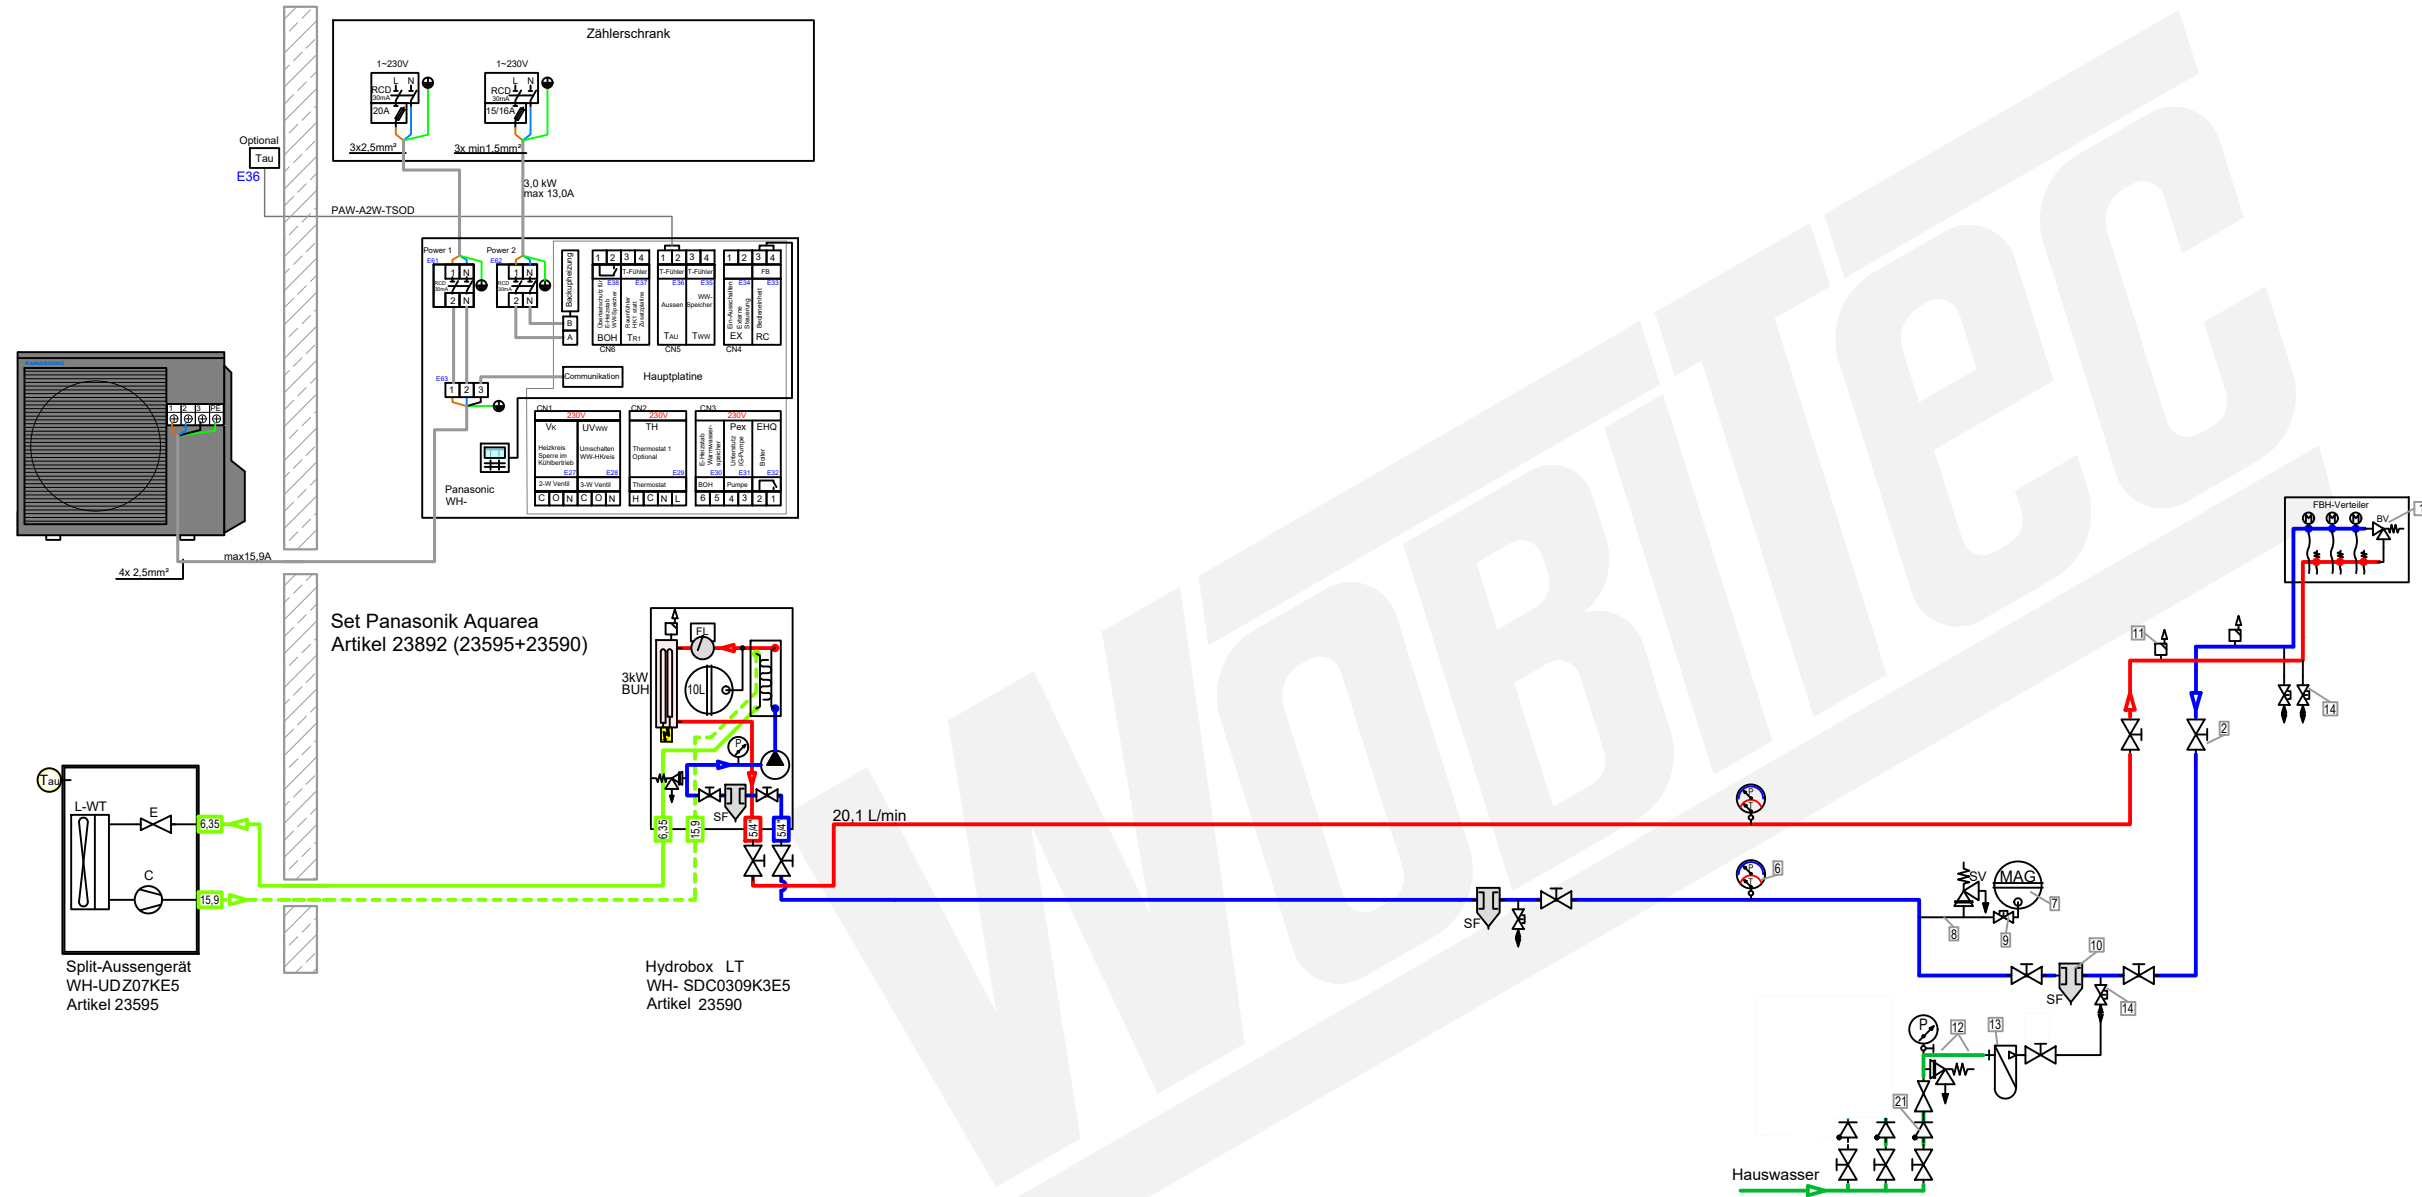

Set Wärmepumpe mit Hydrobox Schema Basic (nur Heizen)

Zubehör Heizung	Artikel
1 Ventile BV (Bypass-/Überströmventil) müssen den mindest-volumenstrom 22 L/min (1,3m³/h) für den Abtauprozess sicherstellen.	21329
2 Heimeier Heizungskugelhahn Globo H Viega Pressanschluss 28	21744
3 Heimeier Wärmedämmschale HWS25GLOHIG DN 25, für Globo H, IG, Pressanschluss	22609
4 Heimeier Thermometer für Globo Kugelhahn DN 10 - 32, blau	22603
5 Heimeier Thermometer für Globo Kugelhahn DN 10 - 32, rot	22602
6 AFRISO Thermo-Manometer TM 80 20/120C 0/4bar 1/2 radial m. Ventil	22580
7 Membran-Druckausdehnungsgefäß Liter für Heizungsanlagen	Artikel
8 COSMO CASS500 Wellrohr 500mm 3/4" UW x 3/4" AG zum Anschluss des Ausdehnungsgefäßes	21769
9 TRINNITY KV2020 Kappenventil 3/4" x 3/4" Messing mit KFE-Hahn	21766
10 Daikin SAS2 Schlamm- und Magnetabscheider 156023	18161
11 Ademco Schnelllüfter E121 Messing 1/2" E121-1/2A	21724
12 TRINNITY Sicherheitsgruppe Gehäuse Rotguss mit Druckminderer, DN15 - DN20 6 - 10 bar	23084-001
13 Optional: Wasseraufbereitungssystem Bambini. Zur Vollentsalzung von Leitungswasser.	20861
14 Flamco KFE-Kugelhahn 1/2" - Matt-Vernickelt mit Schlauchverschraubung F10638	21721