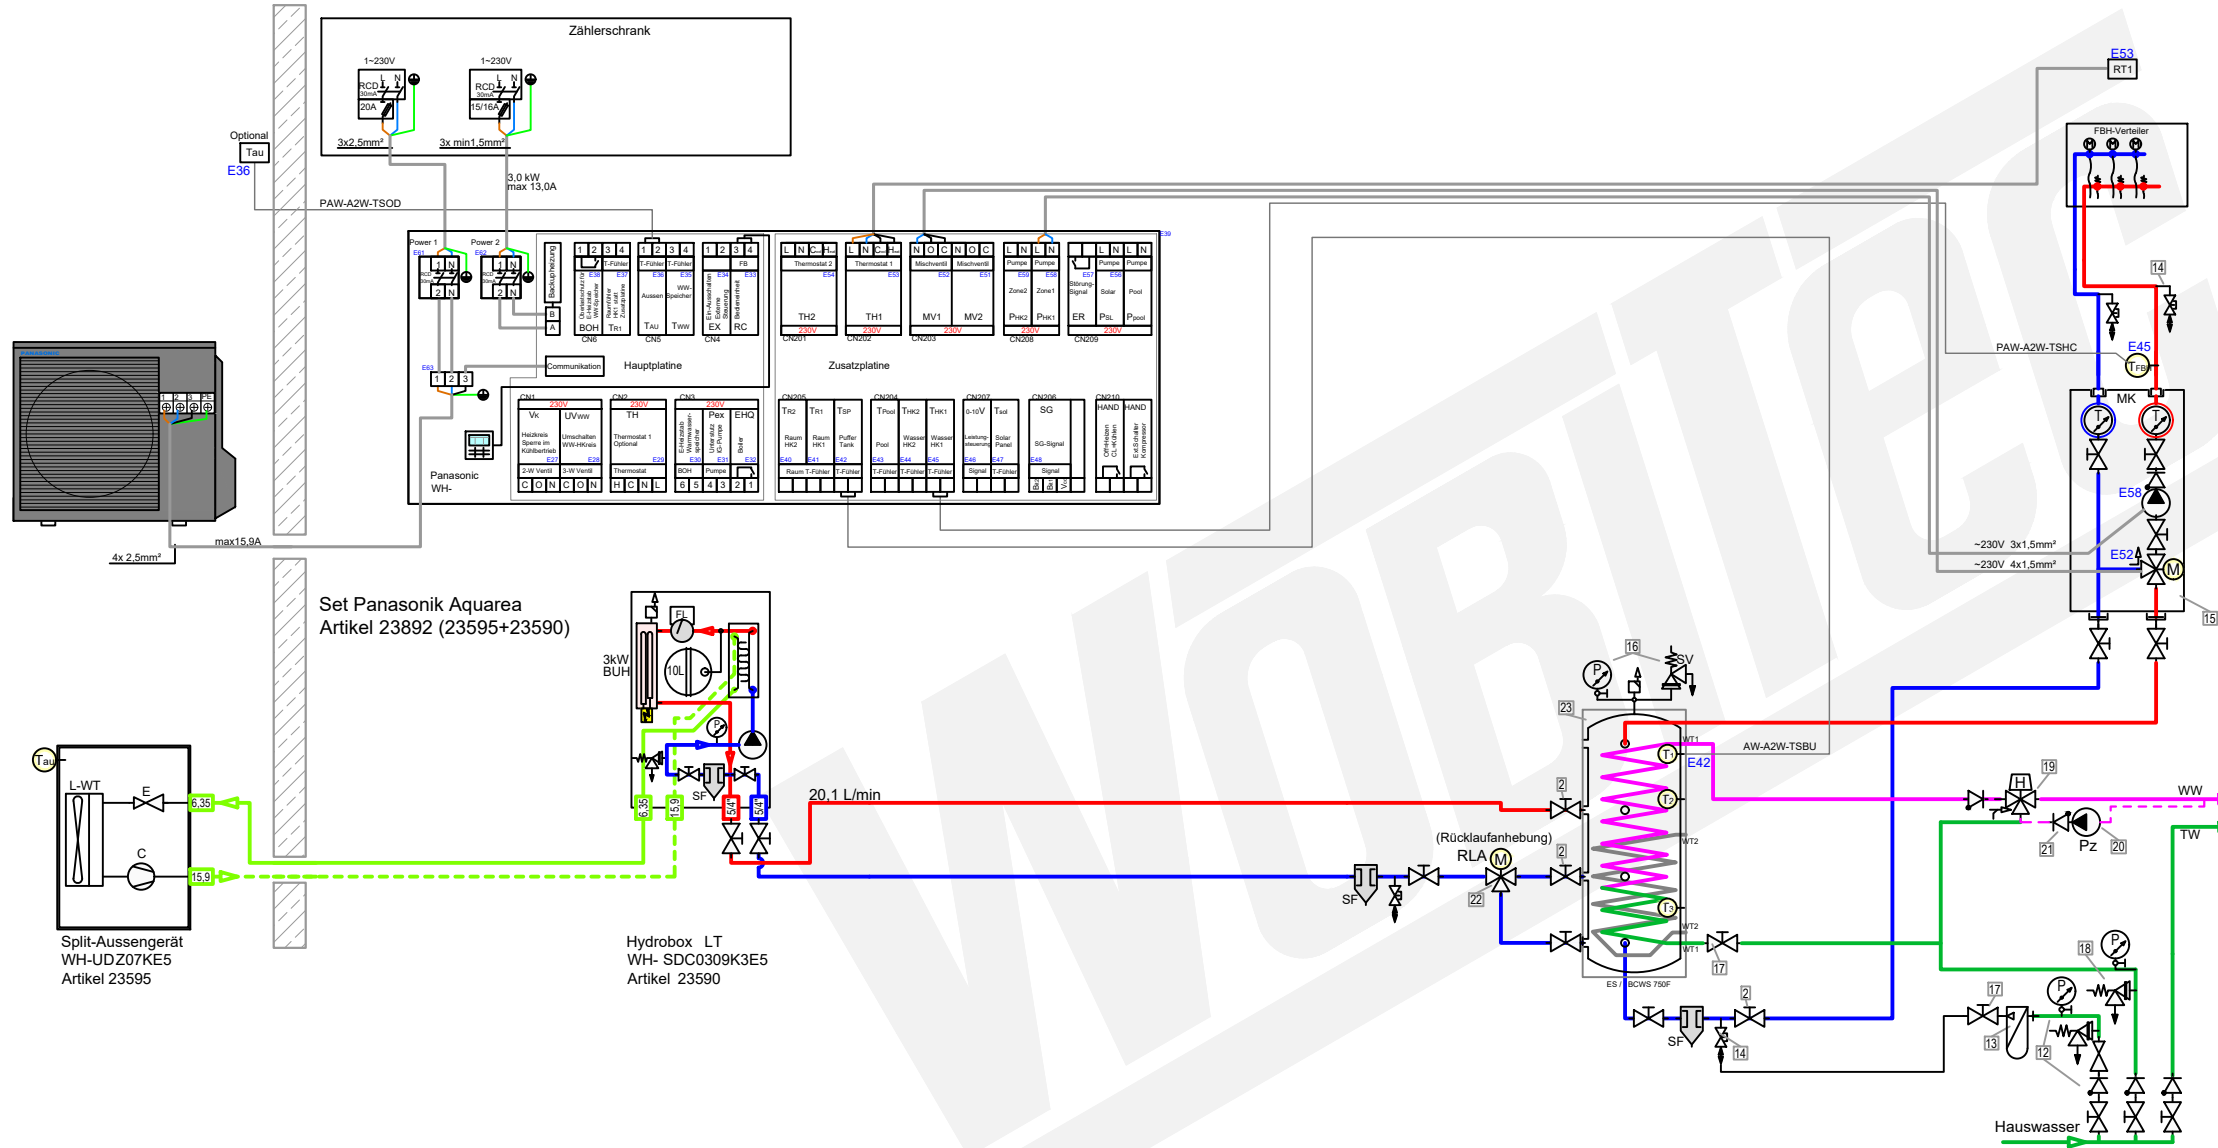

Set Wärmepumpe mit Hydrobox Schema Standard mit Hygien-Kombispeicher