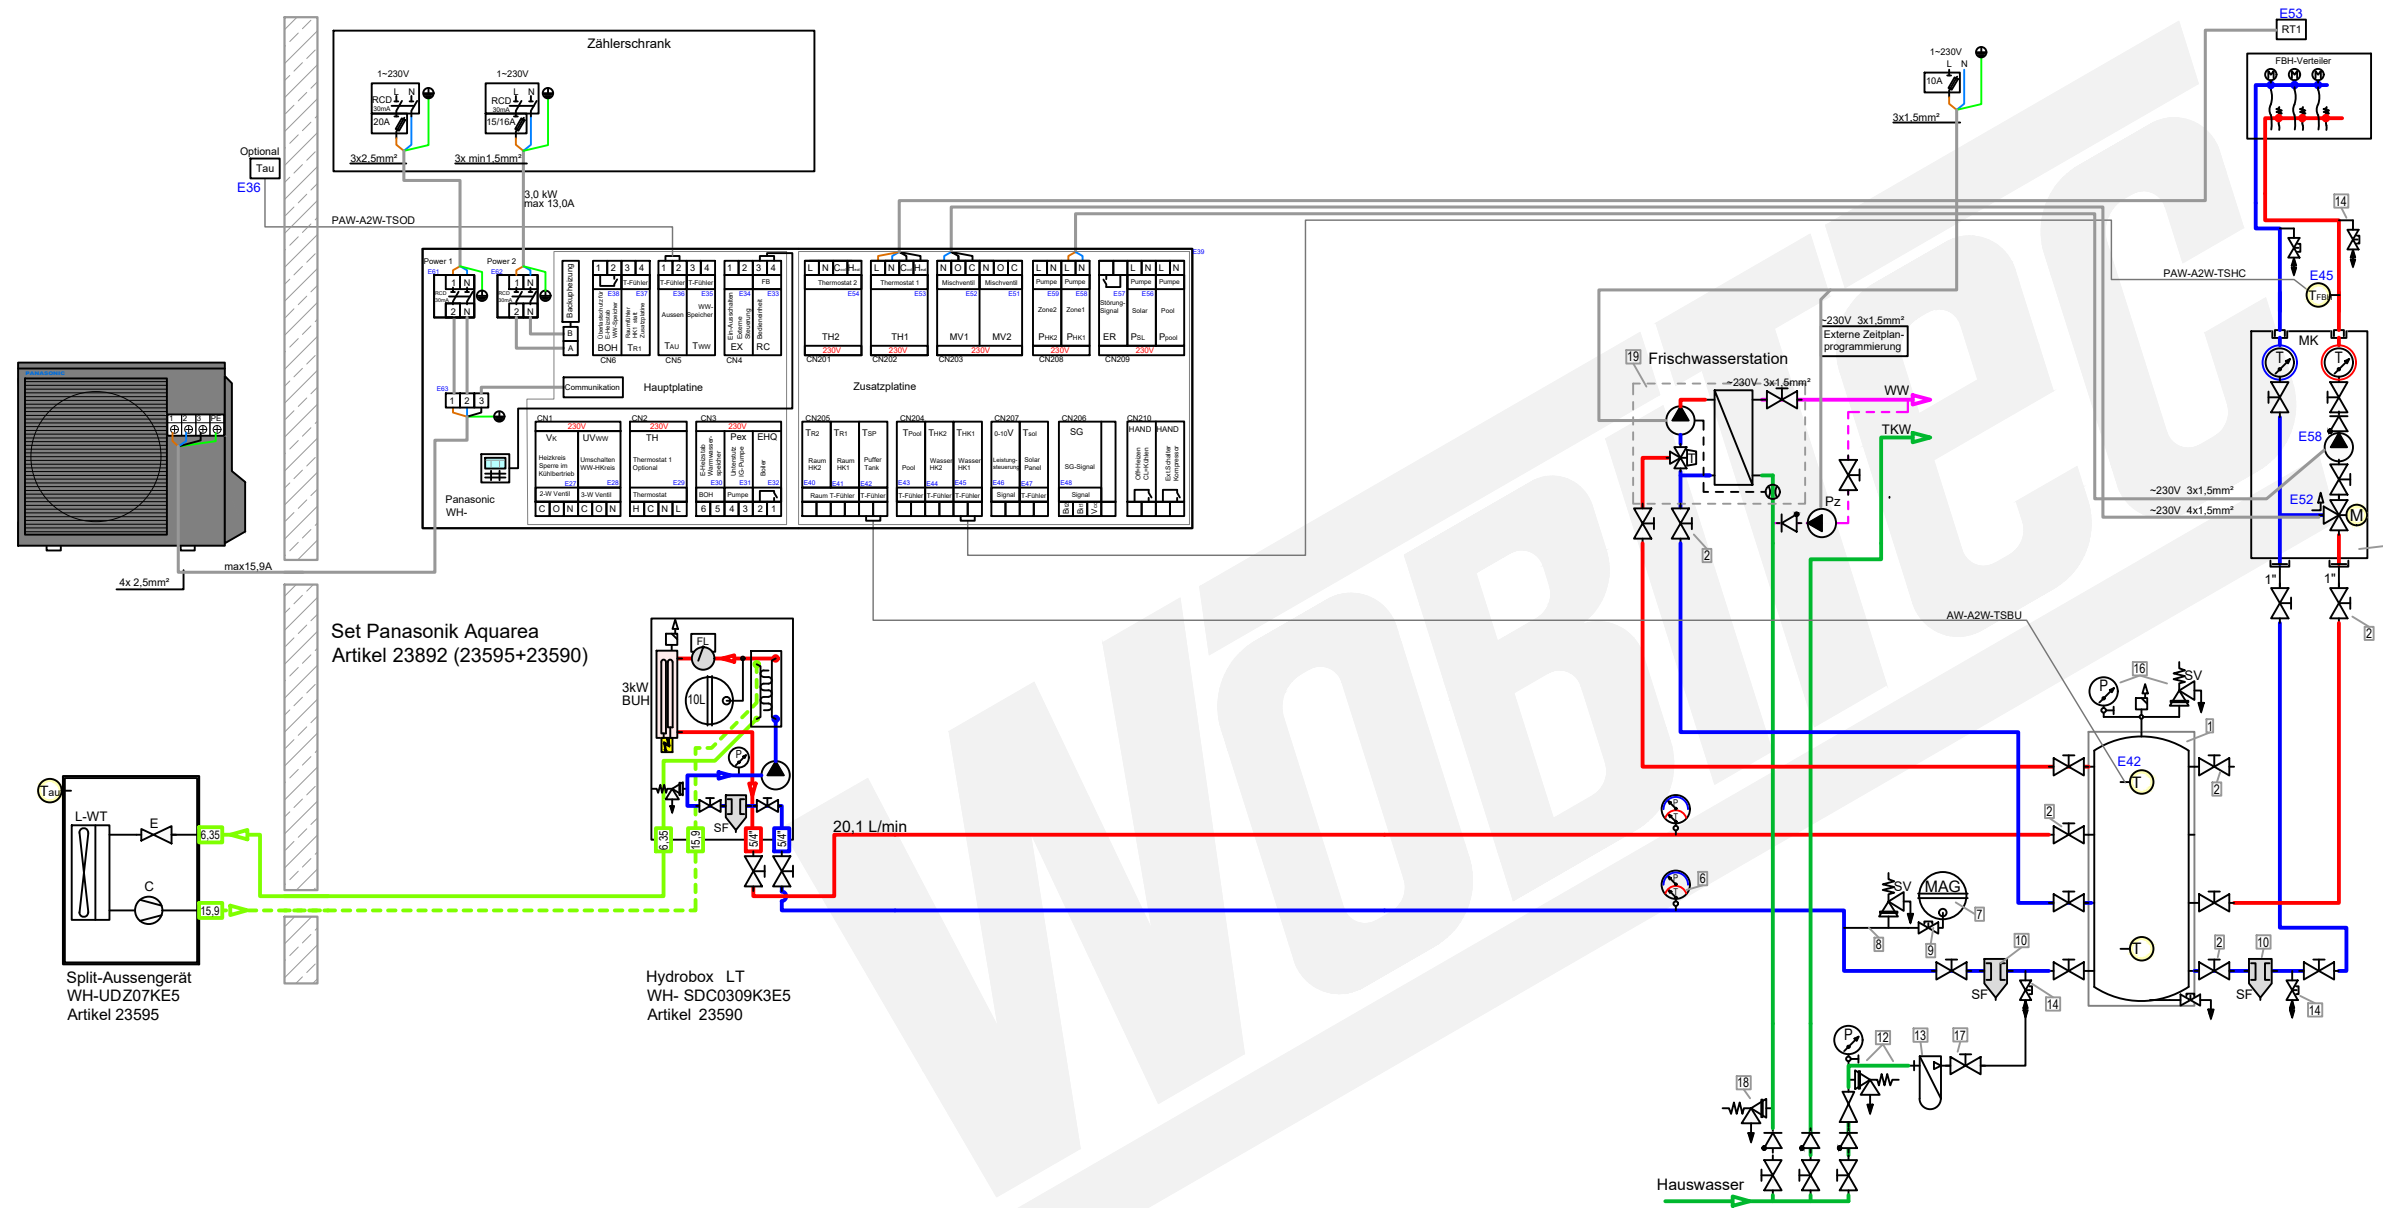

LEGENDE

WP Panasonic\Split\Split-Hydrobox\Set 23892\Schema 23892-6
Plandatei: q:_refschema\wp panasonic\split\split-hydrobox\set 23892\schemata 23892.dwg

Datum: 2024-10-14
Layout A3 M

Set Wärmepumpe mit Hydrobox Schema Standard Bivalent-Solar mit WWB S2

LEGENDE

Set Wärmepumpe mit Hydrobox Schema Standard mit Frischwasserstation

Zubehör Heizung		Artikel
1	Pufferspeicher _____ L	
2	Heimeier Heizungskugelhahn Globo H Viega Pressanschluss 28	21744
3	Heimeier Wärmedämmschale HWS25GL/0HG DN 25, für Globo H, IG, Pressanschluss	22609
4	Heimeier Thermometer für Globo Kugelhahn DN 10 - 32, blau	22603
5	Heimeier Thermometer für Globo Kugelhahn DN 10 - 32, rot	22602
6	AFRISO Thermo-Manometer TM 80 20/120C 0/4bar 1/2 radial m. Ventil	22580
7	Membran-Druckausdehnungsgefäß _____ Liter für Heizungsanlagen	
8	COSMO CASS500 Wellrohr 500mm 3/4" UW x 3/4" AG zum Anschluss des Ausdehnungsgefäßes	21769
9	TRINITY KV2020 Kappenventil 3/4" x 3/4" Messing mit KFE-Hahn	21766
10	Daikin SAS2 Schlamm- und Magnetabscheider 156023	18161
11	Ademco Schnelllüfter E121 Messing 1/2" E121-1/2A	21724
12	TRINITY Sicherheitsgruppe Gehäuse Rotguss mit Druckminderer, DN15 - DN20 6 - 10 bar	23084-001
13	Optional: Wasseraufbereitungssystem Bambini. Zur Vollentsalzung von Leitungswasser.	20861
14	Fiamco KFE-Kugelhahn 1/2" - Matt-Vernickelt mit Schlauchverschraubung F10638	21721
15	Pumpengruppe MK DN25	21964
16	Caleffi KGM25 Kesselgruppe 1" MS 58 bis 50 kW mit Armaturen und Isolierung.	21861
Zubehör Brauchwasser		Artikel
17	Heimeier Trinkwasser Kugelhahn GLOBODP20 Viega Pressanschluss 22 mm x 22 mm DN 20	22587
18	TRINITY SV-TR Membran-Sicherheitsventil Messing 1/2" x 3/4" 4 - 10 bar	22987-001
19	Frischwasserstation	