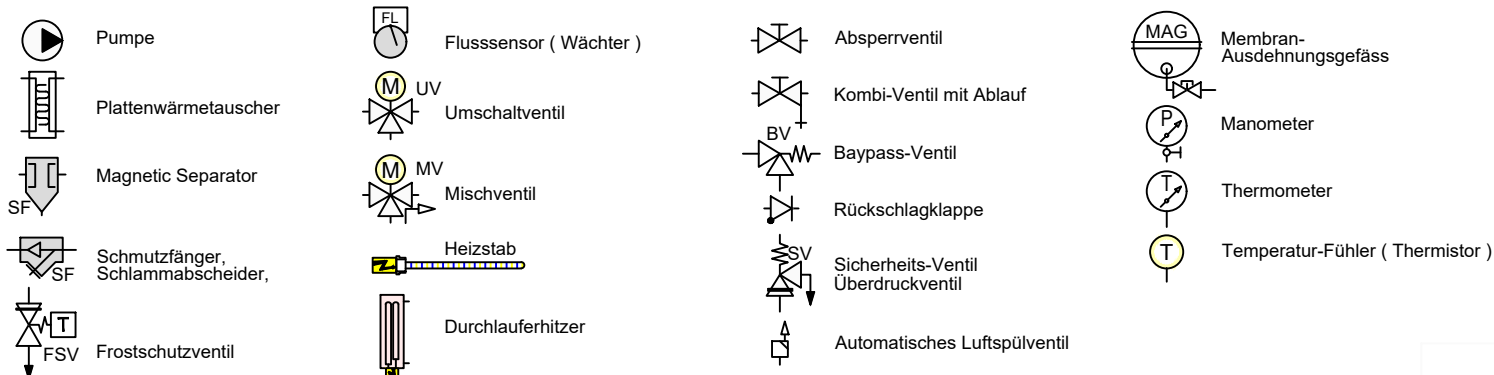

Set Wärmepumpe mit Hydrobox Schema Standard UK+MK