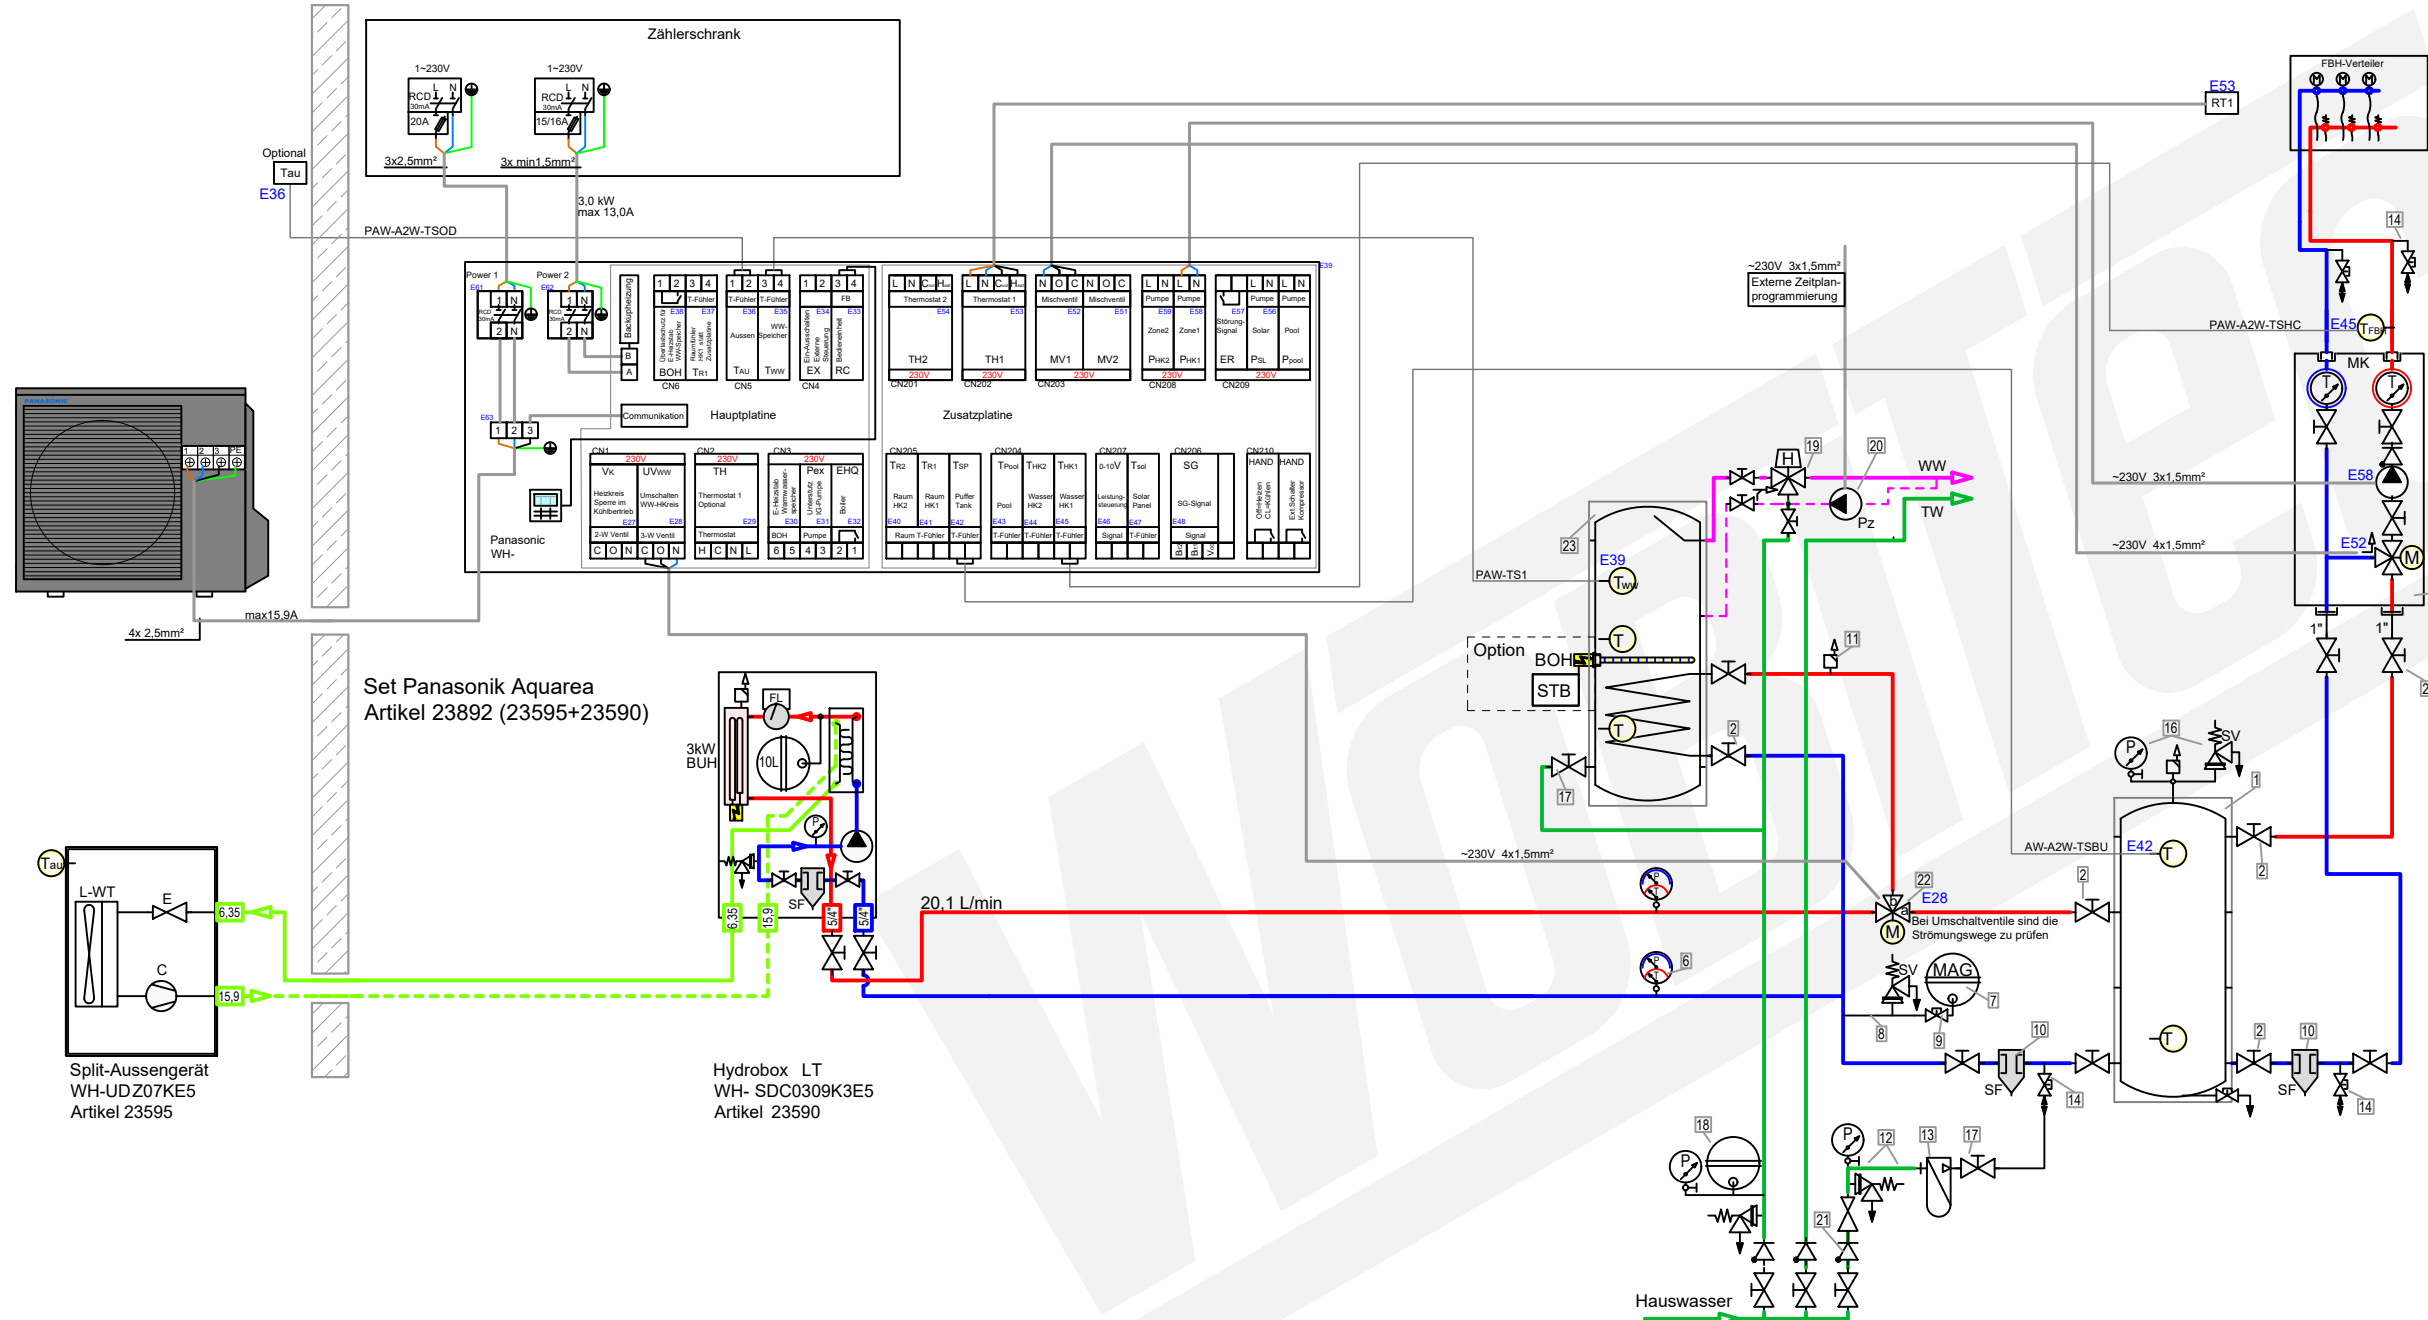

Set Wärmepumpe mit Hydrobox Schema Standard

Zubehör Heizung		Artikel
1	Pufferspeicher ____ L	
2	Heimeier Heizungskugelhahn Globo H Viega Pressanschluss 28	21744
3	Heimeier Wärmedämmschale HWS25GLOHIG DN 25, für Globo H, IG, Pressanschluss	22609
4	Heimeier Thermometer für Globo Kugelhahn DN 10 - 32, blau	22603
5	Heimeier Thermometer für Globo Kugelhahn DN 10 - 32, rot	22602
6	AFRISO Thermo-Manometer TM 80 20/120C 0/4bar 1/2 radial m. Ventil	22580
7	Membran-Druckausdehnungsgefäß ____ Liter für Heizungsanlagen	
8	COSMO CASS500 Wellrohr 500mm 3/4" UW x 3/4" AG zum Anschluss des Ausdehnungsgefäßes	21769
9	TRINITY KV2020 Kappenventil 3/4" x 3/4" Messing mit KFE-Hahn	21766
10	Daikin SAS2 Schlamm- und Magnetitabscheider 156023	18161
11	Ademco Schnelllüfter E121 Messing 1/2" E121-1/2A	21724
12	TRINITY Sicherheitsgruppe Gehäuse Rotguss mit Druckminderer, DN15 - DN20 | 6 - 10 bar	23084-001
13	Optional: Wasseraufbereitungssystem Bambini. Zur Vollentsalzung von Leitungswasser.	20861
14	Flamco KFE-Kugelhahn 1/2" - Matt-Vernickelt mit Schlauchverschraubung | F10638	21721
15	Pumpengruppe MK DN25	21964
16	Caleffi KGM25 Kesselgruppe 1" MS 58 bis 50 kW mit Armaturen und Isolierung.	21861
Zubehör Brauchwasser		Artikel
17	Heimeier Trinkwasser Kugelhahn GLOBODP20 Viega Pressanschluss 22 mm x 22 mm DN 20	22587
18	Caleffi SiCalCenter Sicherheitscenter für geschlossene WW-Bereiter 3/4" 6 bar - AD 12 l - max.200l	22447
19	Zirkulationsset mit Thermostatmischer VTR300	21668
20	Zirkulationspumpe DN15	
21	Rückschlagventil DN20	
22	3-Wege Umschaltventil für Warmwasserbereitung	10881
23	Trinkwasserspeicher mit 1 Wärmetauscher ____ Liter	

LEGENDE

	Pumpe		Flusssensor (Wächter)		Absperrventil		Membran-Ausdehnungsgefäß
	Plattenwärmetauscher		Umschaltventil		Kombi-Ventil mit Ablauf		Manometer
	Magnetic Separator		Mischventil		Baypass-Ventil		Thermometer
	Schmutzfänger, Schlammabscheider,		Heizstab		Rückschlagklappe		Temperatur-Fühler (Thermistor)
	Frostschutzventil		Durchlauferhitzer		Sicherheits-Ventil Überdruckventil		
					Automatisches Luftspülventil		

FARBE WP-Leitungen

- Heizung Vorlauf
- Heizung Rücklauf
- Brauchwasser Kalt
- Brauchwasser Warm
- Solar Vorlauf
- Solar Rücklauf