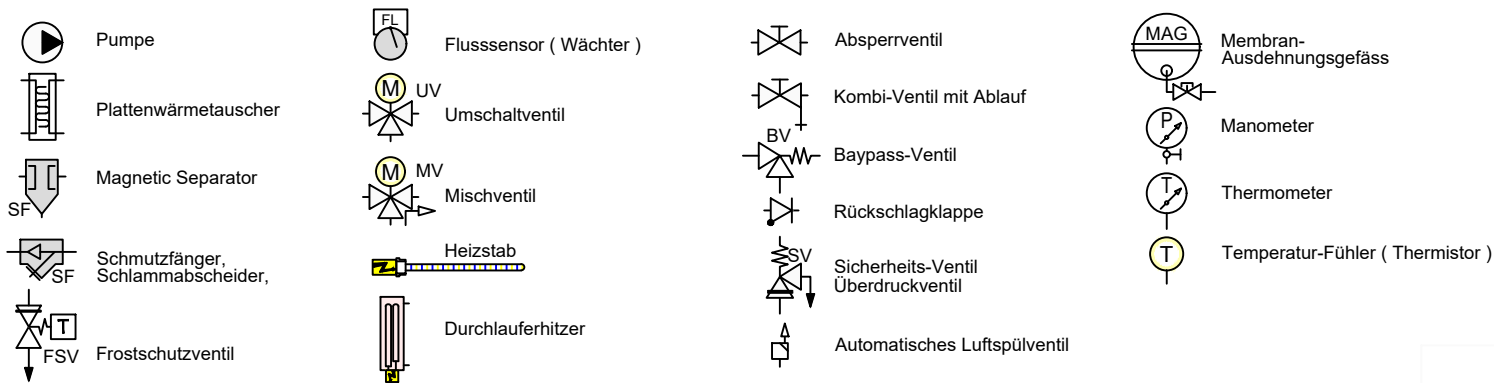

Set Wärmepumpe mit Hydrobox Schema HYW UK+MK

Zubehör Heizung		Artikel
1	Heizkreisverteiler 2-fach mit integrierter hydraulischer Weiche 156078	20593
2	Heimeier Heizungskugelhahn Globo H Viega Pressanschluss 28	21744
3	Heimeier Wärmedämmschale HWS25GLOHIG DN 25, für Globo H, IG, Pressanschluss	22609
4	Heimeier Thermometer für Globo Kugelhahn DN 10 - 32, blau	22603
5	Heimeier Thermometer für Globo Kugelhahn DN 10 - 32, rot	22602
6	AFRISO Thermo-Manometer TM 80 20/120C 0/4bar 1/2 radial m. Ventil	22580
7	Membran-Druckausdehnungsgefäß ___ Liter für Heizungsanlagen	
8	COSMO CASS500 Wellrohr 500mm 3/4" UW x 3/4" AG zum Anschluss des Ausdehnungsgefäßes	21769
9	TRINNITY KV2020 Kappenventil 3/4" x 3/4" Messing mit KFE-Hahn	21766
10	Daikin SAS2 Schlamm- und Magnetscheidner 156023	18161
11	Ademco Schnellentlüfter E121 Messing 1/2" E121-1/2A	21724
12	TRINNITY Sicherheitsgruppe Gehäuse Rotguss mit Druckminderer, DN15 - DN20 | 6 - 10 bar	23084-001
13	Optional: Wasseraufbereitungssystem Bambini. Zur Vollentsalzung von Leitungswasser.	20861
14	Flamco KFE-Kugelhahn 1/2" - Matt-Vernickelt mit Schlauchverschraubung | F10638	21721
15.1	Pumpengruppe UK für ungemischten Heizkreis DN25 (Direktkreis)	
15.2	Pumpengruppe MK für gemischten Heizkreis DN25 (Mischkreis)	
Zubehör Brauchwasser		Artikel
17	Heimeier Trinkwasser Kugelhahn GLOBOP20 Viega Pressanschluss 22 mm x 22 mm DN 20	22587
18	Cateffi SiCaCenter Sicherheitscenter für geschlossene WW-Bereiter 3/4" 6 bar - AD 121 - max.200l	22447
19	Zirkulationsset mit Thermostatmischer VTR300	21668
20	Zirkulationspumpe DN15	
21	Rückschlagventil DN20	
22	3-Wege Umschaltventil für Warmwasserbereitung	10881
23	Trinkwasserspeicher mit 1 Wärmetauscher ___ Liter	

LEGENDE