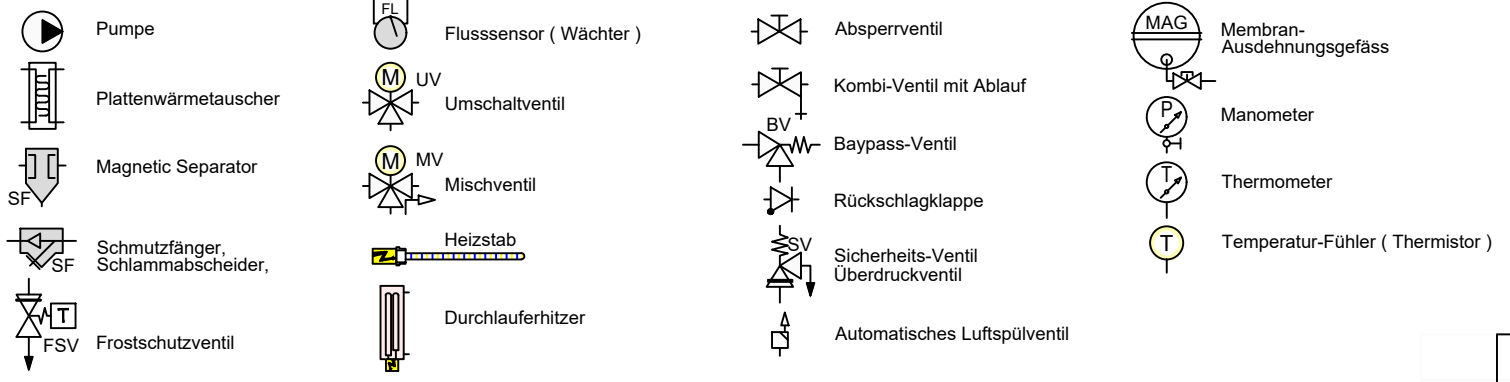

Set Wärmepumpe mit Hydrobox Schema Standard Bivalent-Solar mit WWB S2