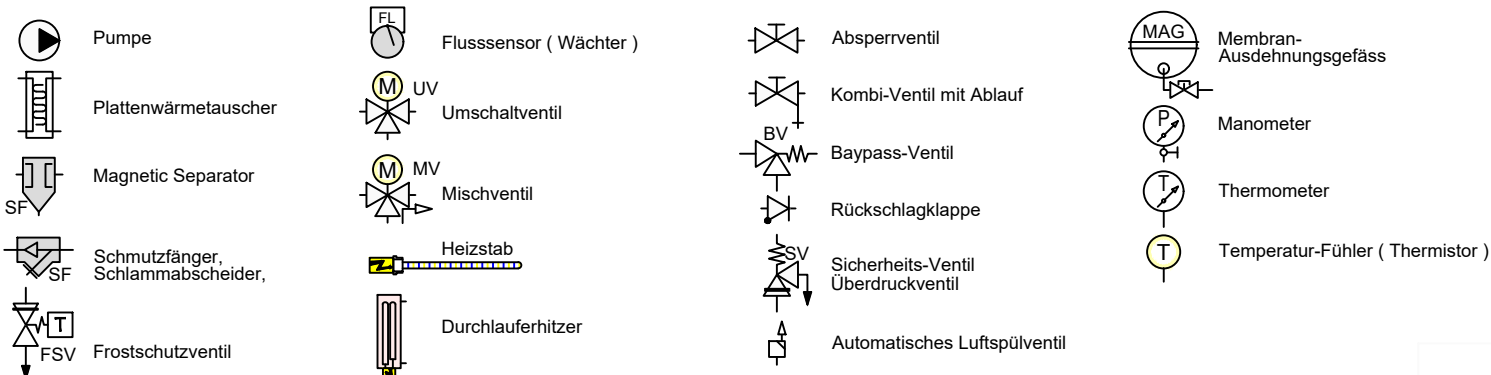

LEGENDE

WP Panasonic\Split\Split-Hydrobox\Set 23892\Schema 23892-6
Plandatei: q:_refschema\wp panasonic\split\split-hydrobox\set 23892\schemata 23892.dwg

Datum: 2024-10-14
Layout A3 M