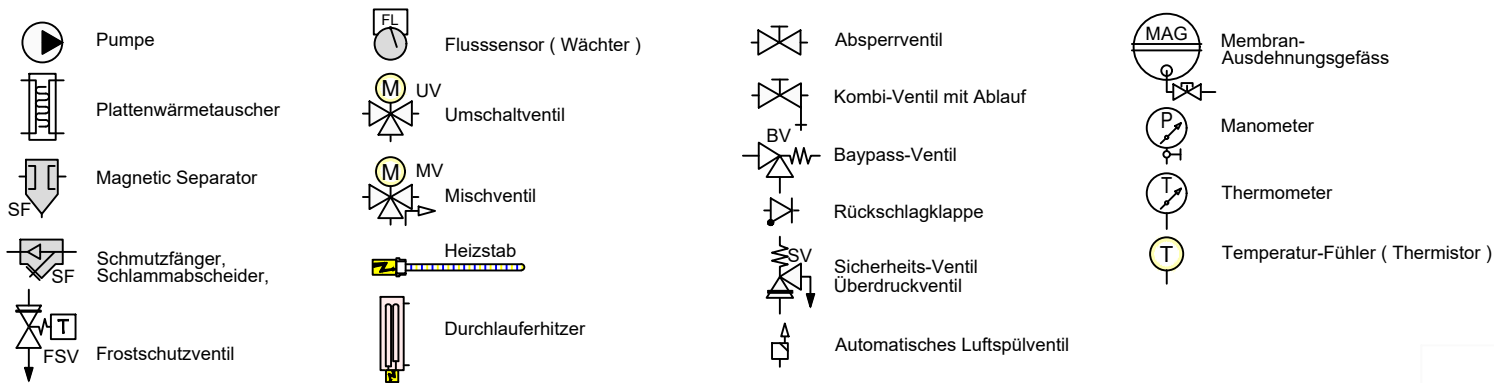

Set Wärmepumpe mit Hydrobox Schema Basic (nur Heizen)

Zubehör Heizung	Artikel
1 Ventile BV (Bypass-/Überströmventil) müssen den mindest-volumenstrom 22 L/min (1,3m³/h) für den Abtauprozess sicherstellen.	21329
2 Heimeier Heizungskugelhahn Globo H Viega Pressanschluss 28	21744
3 Heimeier Wärmedämmschale HWS25GLOHIG DN 25, für Globo H, IG, Pressanschluss	22609
4 Heimeier Thermometer für Globo Kugelhahn DN 10 - 32, blau	22603
5 Heimeier Thermometer für Globo Kugelhahn DN 10 - 32, rot	22602
6 AFRISO Thermo-Manometer TM 80 20/120C 0/4bar 1/2 radial m. Ventil	22580
7 Membran-Druckausdehnungsgefäß Liter für Heizungsanlagen	Artikel
8 COSMO CASS500 Wellrohr 500mm 3/4" UW x 3/4" AG zum Anschluss des Ausdehnungsgefäßes	21769
9 TRINNITY KV2020 Kappenventil 3/4" x 3/4" Messing mit KFE-Hahn	21766
10 Daikin SAS2 Schlamm- und Magnetabscheider 156023	18161
11 Ademco Schnelllüfter E121 Messing 1/2" E121-1/2A	21724
12 TRINNITY Sicherheitsgruppe Gehäuse Rotguss mit Druckminderer, DN15 - DN20 | 6 - 10 bar	23084-001
13 Optional: Wasseraufbereitungssystem Bambini. Zur Vollentsalzung von Leitungswasser.	20861
14 Flamco KFE-Kugelhahn 1/2" - Matt-Vernickelt mit Schlauchverschraubung | F10638	21721

LEGENDE