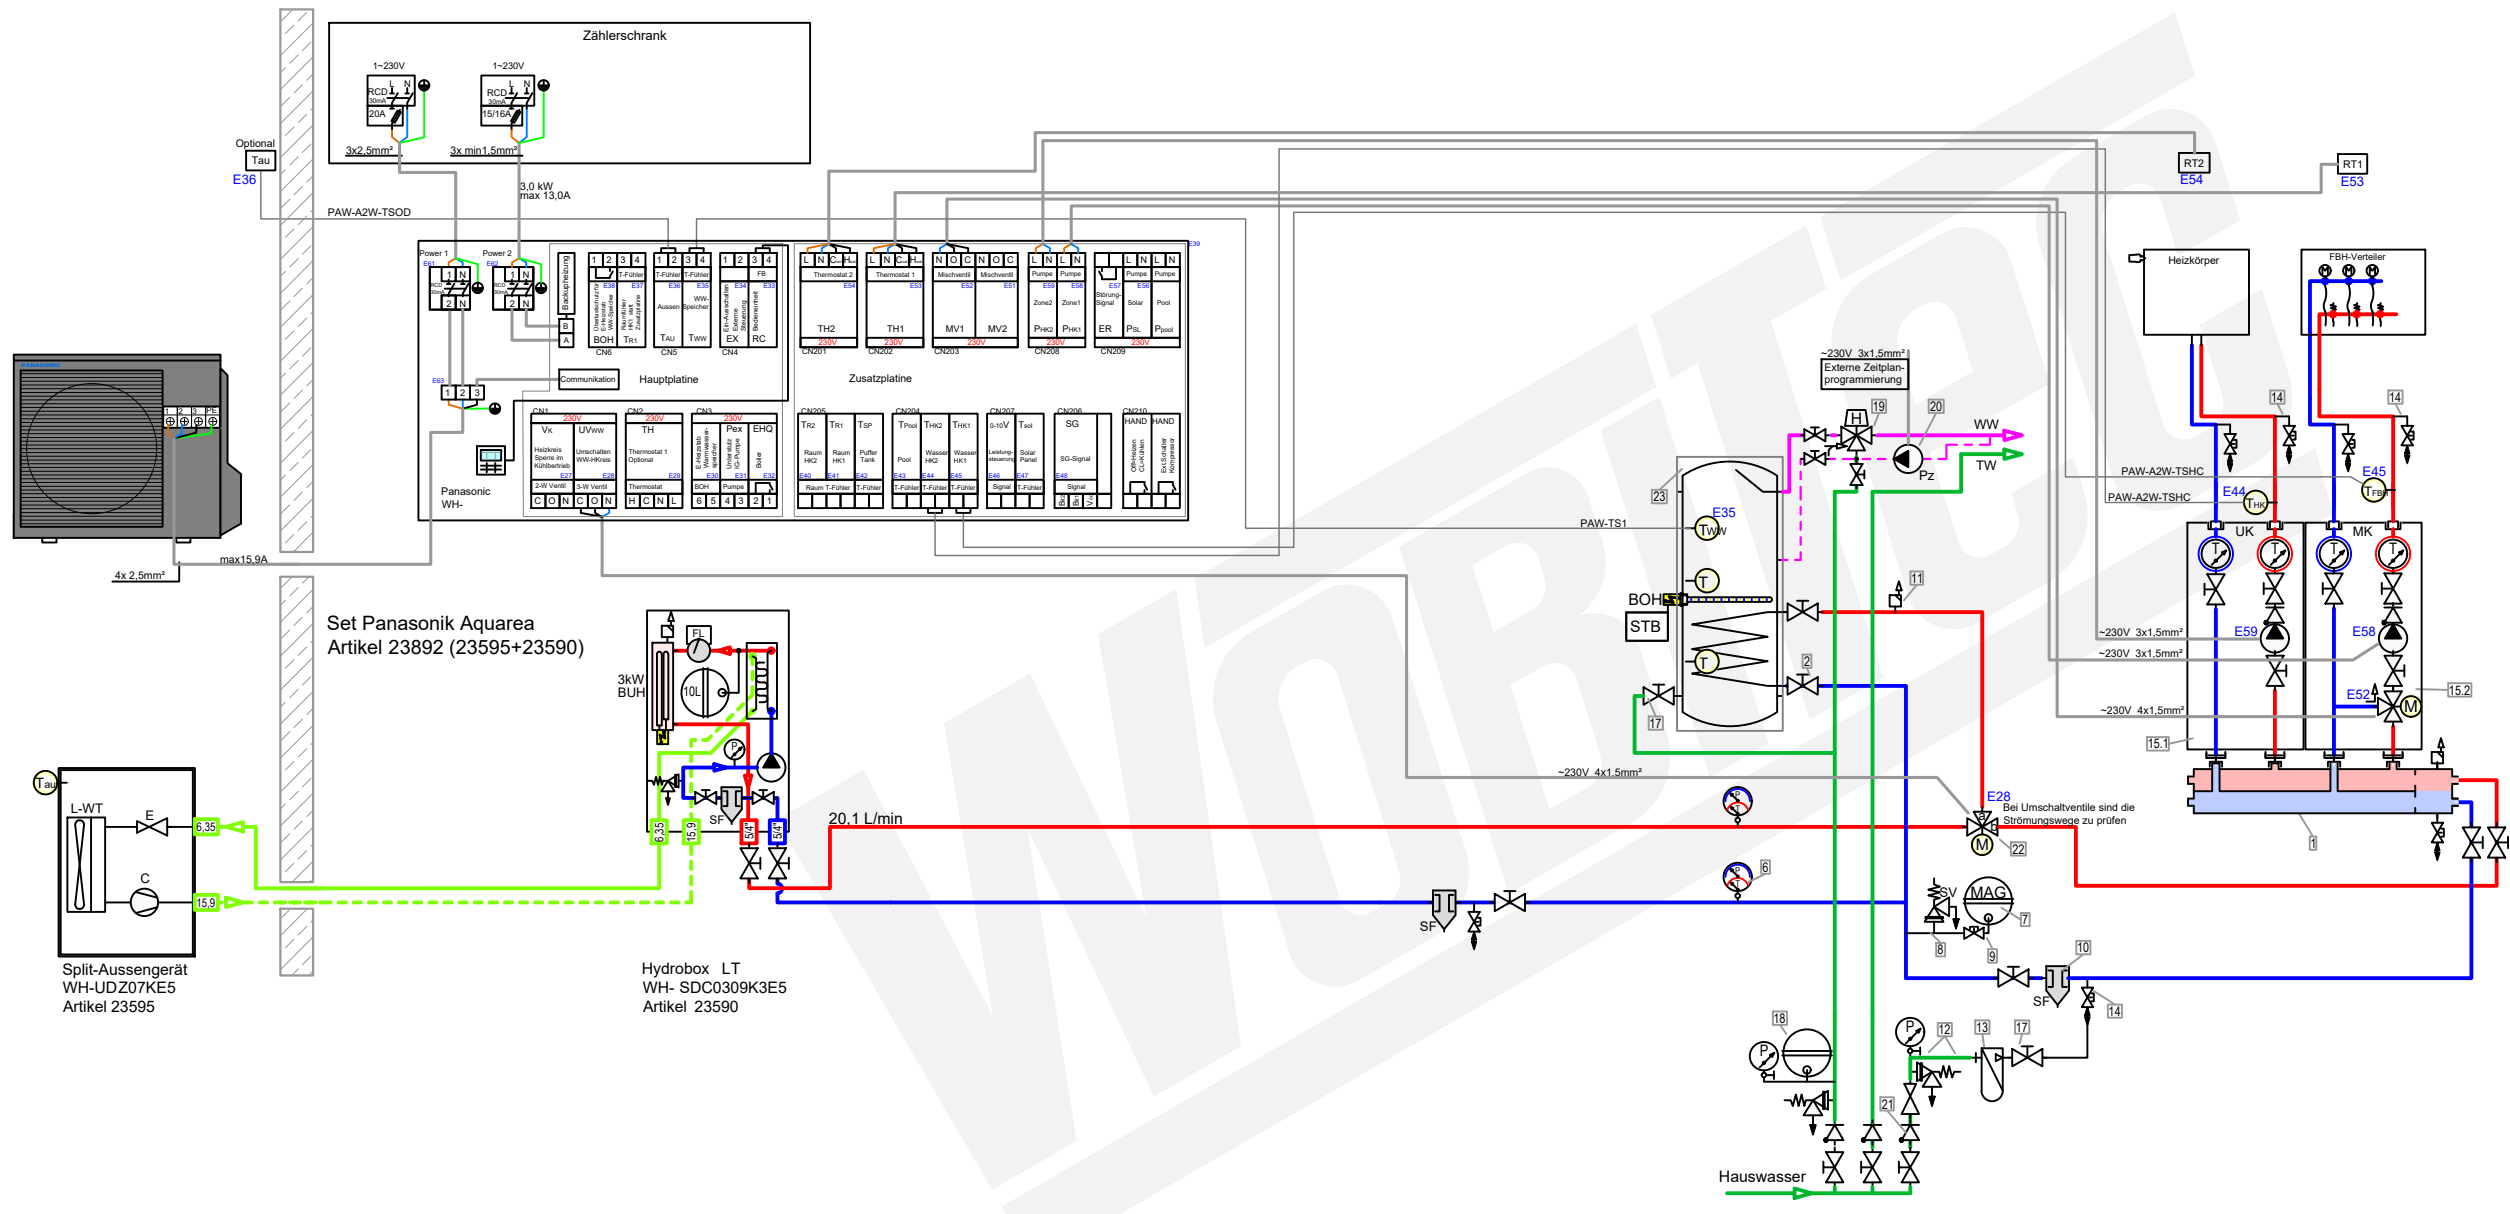

Set Wärmepumpe mit Hydrobox Schema HYW UK+MK