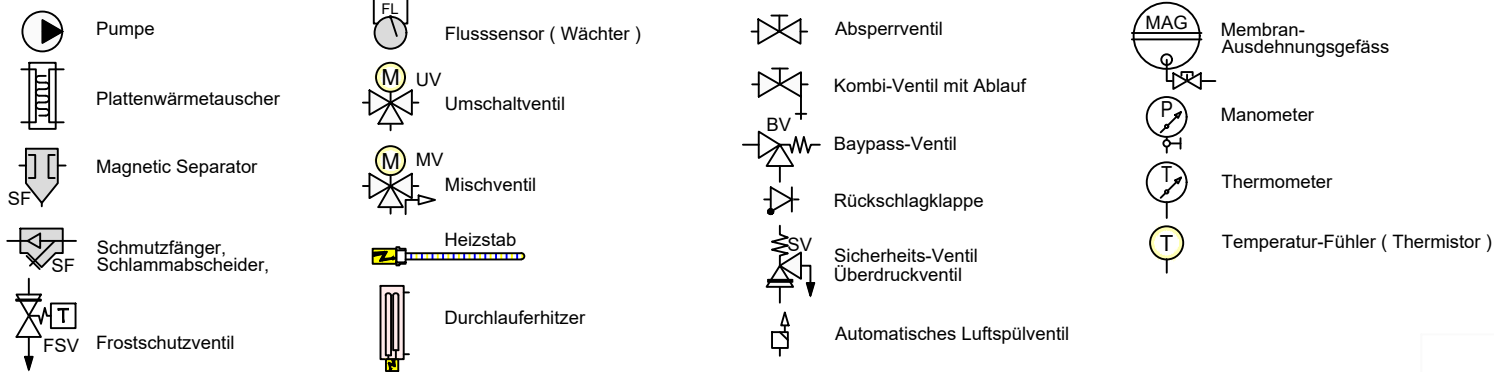

Set Wärmepumpe mit Hydrobox Schema Standard mit Frischwasserstation

Zubehör Heizung		Artikel
1	Pufferspeicher _____ L	
2	Heimeier Heizungskugelhahn Globo H Viega Pressanschluss 28	21744
3	Heimeier Wärmedämmschale HWS25GL/0HG DN 25, für Globo H, IG, Pressanschluss	22609
4	Heimeier Thermometer für Globo Kugelhahn DN 10 - 32, blau	22603
5	Heimeier Thermometer für Globo Kugelhahn DN 10 - 32, rot	22602
6	AFRISO Thermo-Manometer TM 80 20/120C 0/4bar 1/2 radial m. Ventil	22580
7	Membran-Druckausdehnungsgefäß _____ Liter für Heizungsanlagen	
8	COSMO CASS500 Wellrohr 500mm 3/4" UW x 3/4" AG zum Anschluss des Ausdehnungsgefäßes	21769
9	TRINITY KV2020 Kappenventil 3/4" x 3/4" Messing mit KFE-Hahn	21766
10	Daikin SAS2 Schlamm- und Magnetabscheider 156023	18161
11	Ademco Schnelllüfter E121 Messing 1/2" E121-1/2A	21724
12	TRINITY Sicherheitsgruppe Gehäuse Rotguss mit Druckminderer, DN15 - DN20 | 6 - 10 bar	23084-001
13	Optional: Wasseraufbereitungssystem Bambini. Zur Vollentsalzung von Leitungswasser.	20861
14	Fiamco KFE-Kugelhahn 1/2" - Matt-Vernickelt mit Schlauchverschraubung | F10638	21721
15	Pumpengruppe MK DN25	21964
16	Caleffi KGM25 Kesselgruppe 1" MS 58 bis 50 kW mit Armaturen und Isolierung.	21861
Zubehör Brauchwasser		Artikel
17	Heimeier Trinkwasser Kugelhahn GLOBODP20 Viega Pressanschluss 22 mm x 22 mm DN 20	22587
18	TRINITY SV-TR Membran-Sicherheitsventil Messing | 1/2" x 3/4" | 4 - 10 bar	22987-001
19	Frischwasserstation	

LEGENDE