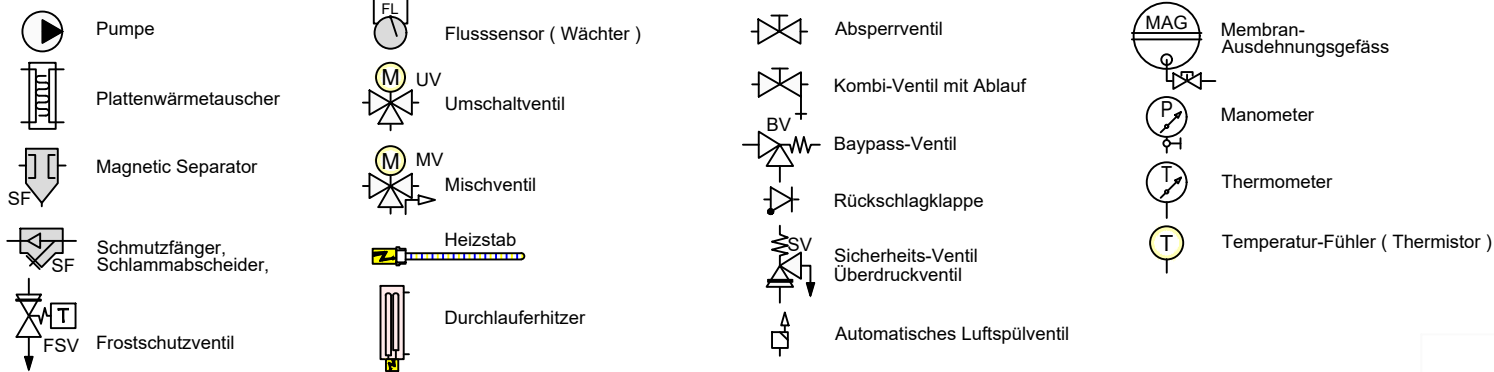

Set Wärmepumpe mit Hydrobox Schema Basic

Zubehör Heizung		Artikel
1	Ventile BV (Bypass-/Überströmventil) müssen den mindest-volumenstrom 22 L/min (1,3m³/h) für den Abtauprozess sicherstellen.	21329
2	Heimeier Heizungskugelhahn Globo H Viega Pressanschluss 28	21744
3	Heimeier Wärmedämmschale HWS25GLOHIG DN 25, für Globo H, IG, Pressanschluss	22609
4	Heimeier Thermometer für Globo Kugelhahn DN 10 - 32, blau	22603
5	Heimeier Thermometer für Globo Kugelhahn DN 10 - 32, rot	22602
6	AFRISO Thermo-Manometer TM 80 20/120C 0/4bar 1/2 radial m. Ventil	22580
7	Membran-Druckausdehnungsgefäß ____ Liter für Heizungsanlagen	Artikel
8	COSMO CASS500 Wellrohr 500mm 3/4" UW x 3/4" AG zum Anschluss des Ausdehnungsgefäßes	21769
9	TRINNITY KV2020 Kappenventil 3/4" x 3/4" Messing mit KFE-Hahn	21766
10	Daikin SAS2 Schlamm- und Magnetscheider 156023	18161
11	Ademco Schnelllüfter E121 Messing 1/2" E121-1/2A	21724
12	TRINNITY Sicherheitsgruppe Gehäuse Rotguss mit Druckminderer, DN15 - DN20 | 6 - 10 bar	23084-001
13	Optional: Wasseraufbereitungssystem Bambini. Zur Vermeidung von Leitungswasser.	20861
14	Flamco KFE-Kugelhahn 1/2" - Matt-Vernickelt mit Schlauchverschraubung | F10638	21721
Zubehör Brauchwasser		Artikel
17	Heimeier Trinkwasser Kugelhahn GLOBODP20 Viega Pressanschluss 22 mm x 22 mm DN 20	22587
18	Caleffi SiCaCenter Sicherheitscenter für geschlossene WW-Bereiter 3/4" 6 bar - AD 12 I - max. 200l	22447
19	Zirkulationsset mit Thermostatischer VTR300	21668
20	Zirkulationspumpe DN15	
21	Rückschlagventil DN20	
22	3-Wege Umschaltventil für Warmwasserbereitung	10881
23	Trinkwasserspeicher mit ____ Liter	

LEGENDE