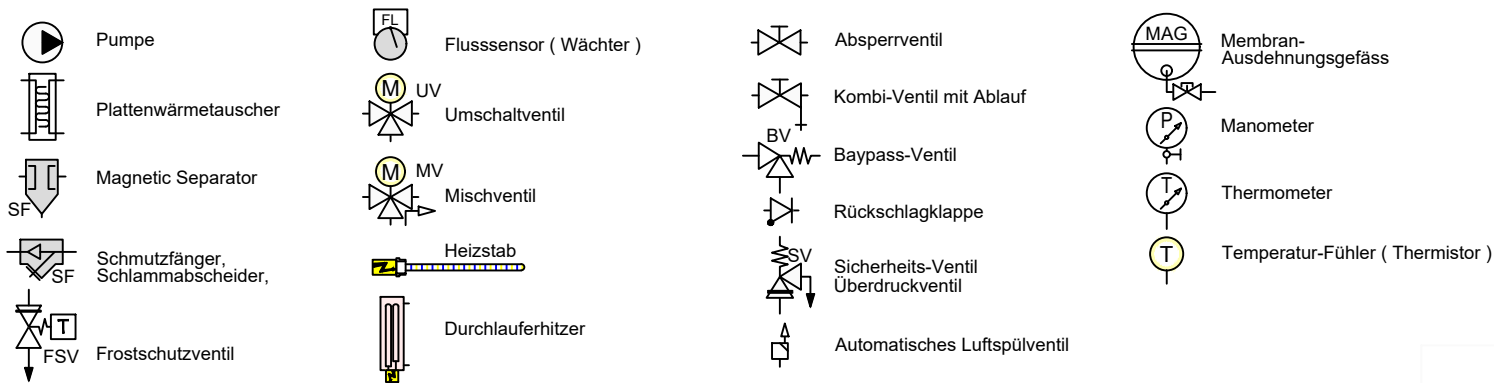

Set Wärmepumpe mit Hydrobox Schema Standard mit Hygien-Kombispeicher

Zubehör Heizung		Artikel
1	Pufferspeicher	___ L
2	Heimeier Heizungskugelhahn Globo H Viega Pressanschluss 28	21744
3	Heimeier Wärmedämmschale HWS25GLOHIG DN 25, für Globo H, IG, Pressanschluss	22609
4	Heimeier Thermometer für Globo Kugelhahn DN 10 - 32, blau	22603
5	Heimeier Thermometer für Globo Kugelhahn DN 10 - 32, rot	22602
6	AFRISO Thermo-Manometer TM 80 20/120C 0/4bar 1/2 radial m. Ventil	22580
7	Membran-Druckausdehnungsgefäß ___ Liter für Heizungsanlagen	
8	COSMO CASS500 Wellrohr 500mm 3/4" UW x 3/4" AG zum Anschluss des Ausdehnungsgefäßes	21769
9	TRINNITY KV2020 Kappventil 3/4" x 3/4" Messing mit KFE-Hahn	21766
10	Daikin SAS2 Schlamm- und Magnetscheidler 156023	18161
11	Ademco Schnelllüfter E121 Messing 1/2" E121-1/2A	21724
12	TRINNITY Sicherheitsgruppe Gehäuse Rotguss mit Druckminderer, DN15 - DN20 | 6 - 10 bar	23084-001
13	Optional: Wasseraufbereitungssystem Bambi. Zur Volentsalzung von Leitungswasser.	20861
14	Flamco KFE-Kugelhahn 1/2" - Matt-Vernickelt mit Schlauchverschraubung | F10638	21721
15	Pumpengruppe MK DN25	21964
16	Caleffi KGM25 Kesselgruppe 1" MS 58 bis 50 kW mit Armaturen und Isolierung.	21861
Zubehör Brauchwasser		Artikel
17	Heimeier Trinkwasser Kugelhahn GLOBODP20 Viega Pressanschluss 22 mm x 22 mm DN 20	22587
18	TRINNITY SV-TR Membran-Sicherheitsventil Messing | 1/2" x 3/4" | 4 - 10 bar	22987-001
19	Thermostatmischer DN20	20358
20	Zirkulationspumpe DN15	
21	Rückschlagventil DN15	
23	Hygien-Warmwasserbereiter	
Zubehör Frostschutz		Artikel
24	Daikin 2er Set Frostschutzventil AFVALVE1	20961
24a	FSA M-1-230-C Magnetventil Messing 1" 230V AC 0-10 bar Viton stromlos geschlossen	21645

LEGENDE