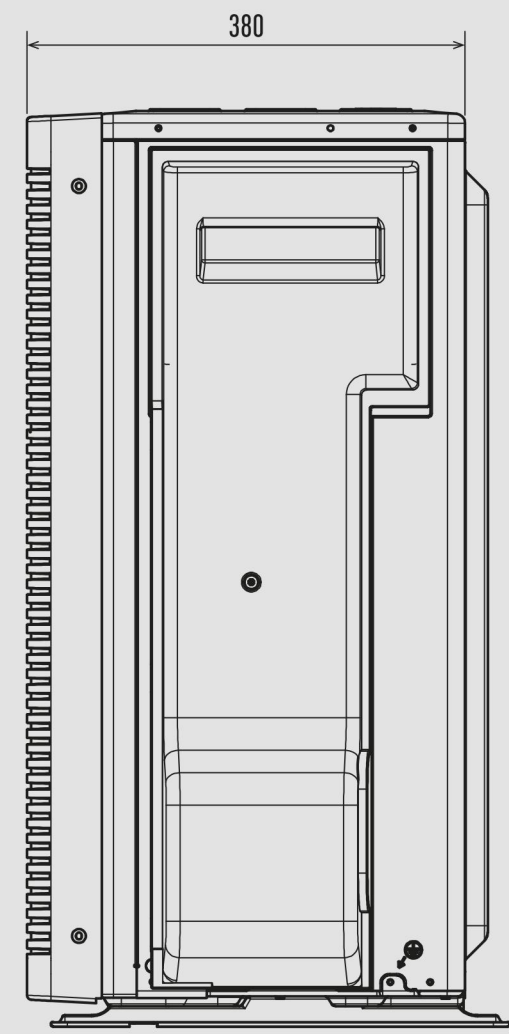

Aquarea HP Außengeräte für Splitsysteme | K-Serie mit 5 bis 9 kW

Einheit: mm

WP Panasonic\Split\Split-Hydrobox\Set 23892\Schema 23892-AG

Plandatei: q:_refschema\wp panasonic\split\split-hydrobox\set 23892\schema 23892.dwg

Datum: 2024-10-14

Layout A3 M