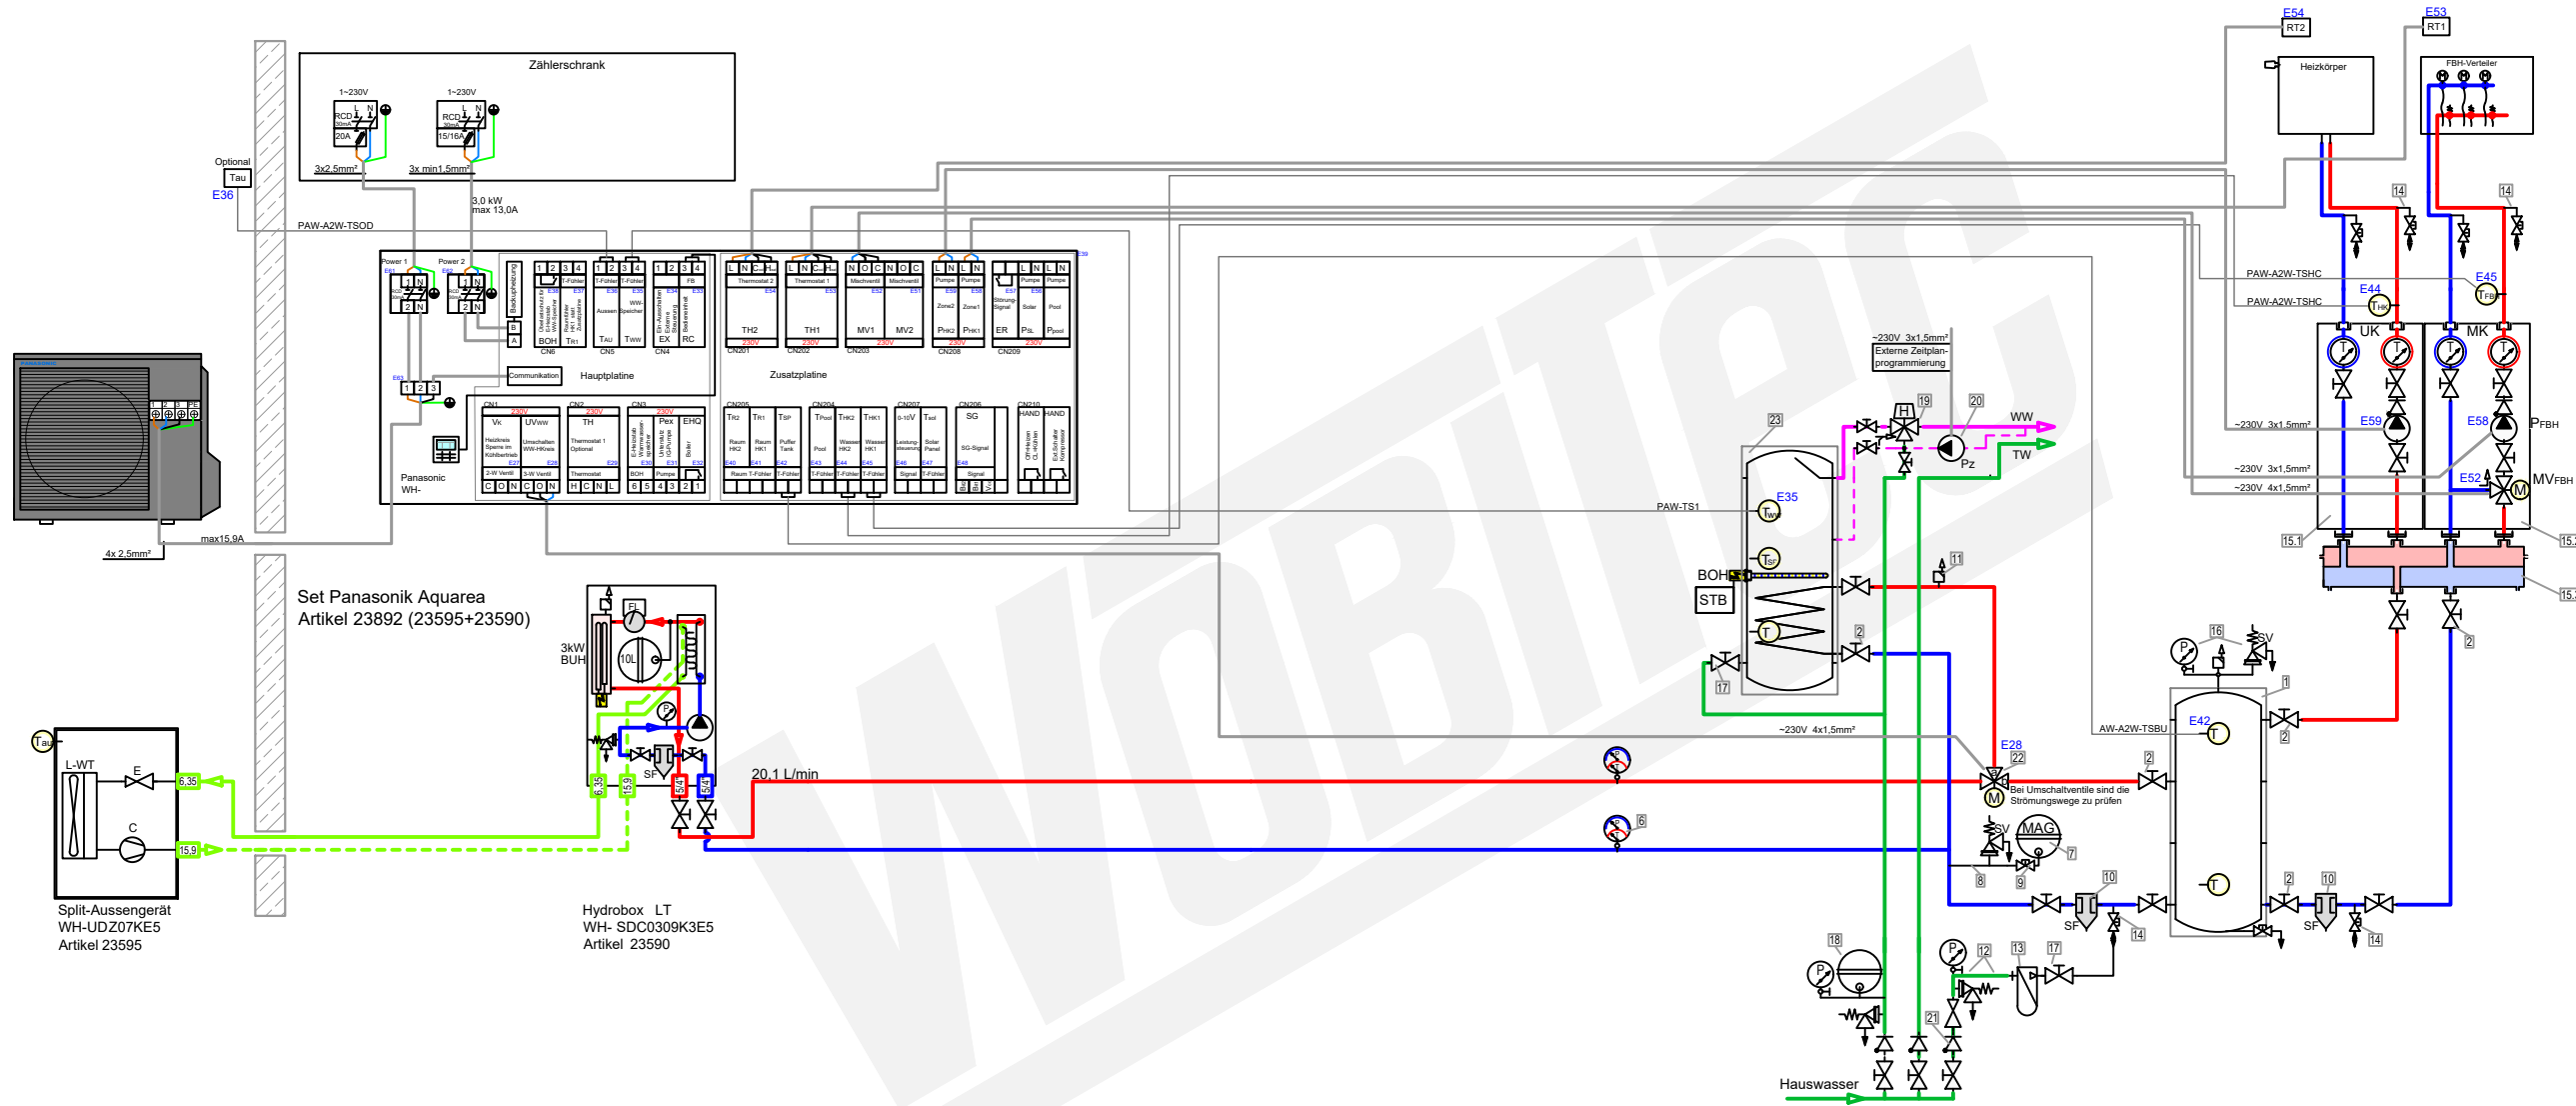

Set Wärmepumpe mit Hydrobox Schema Standard UK+MK