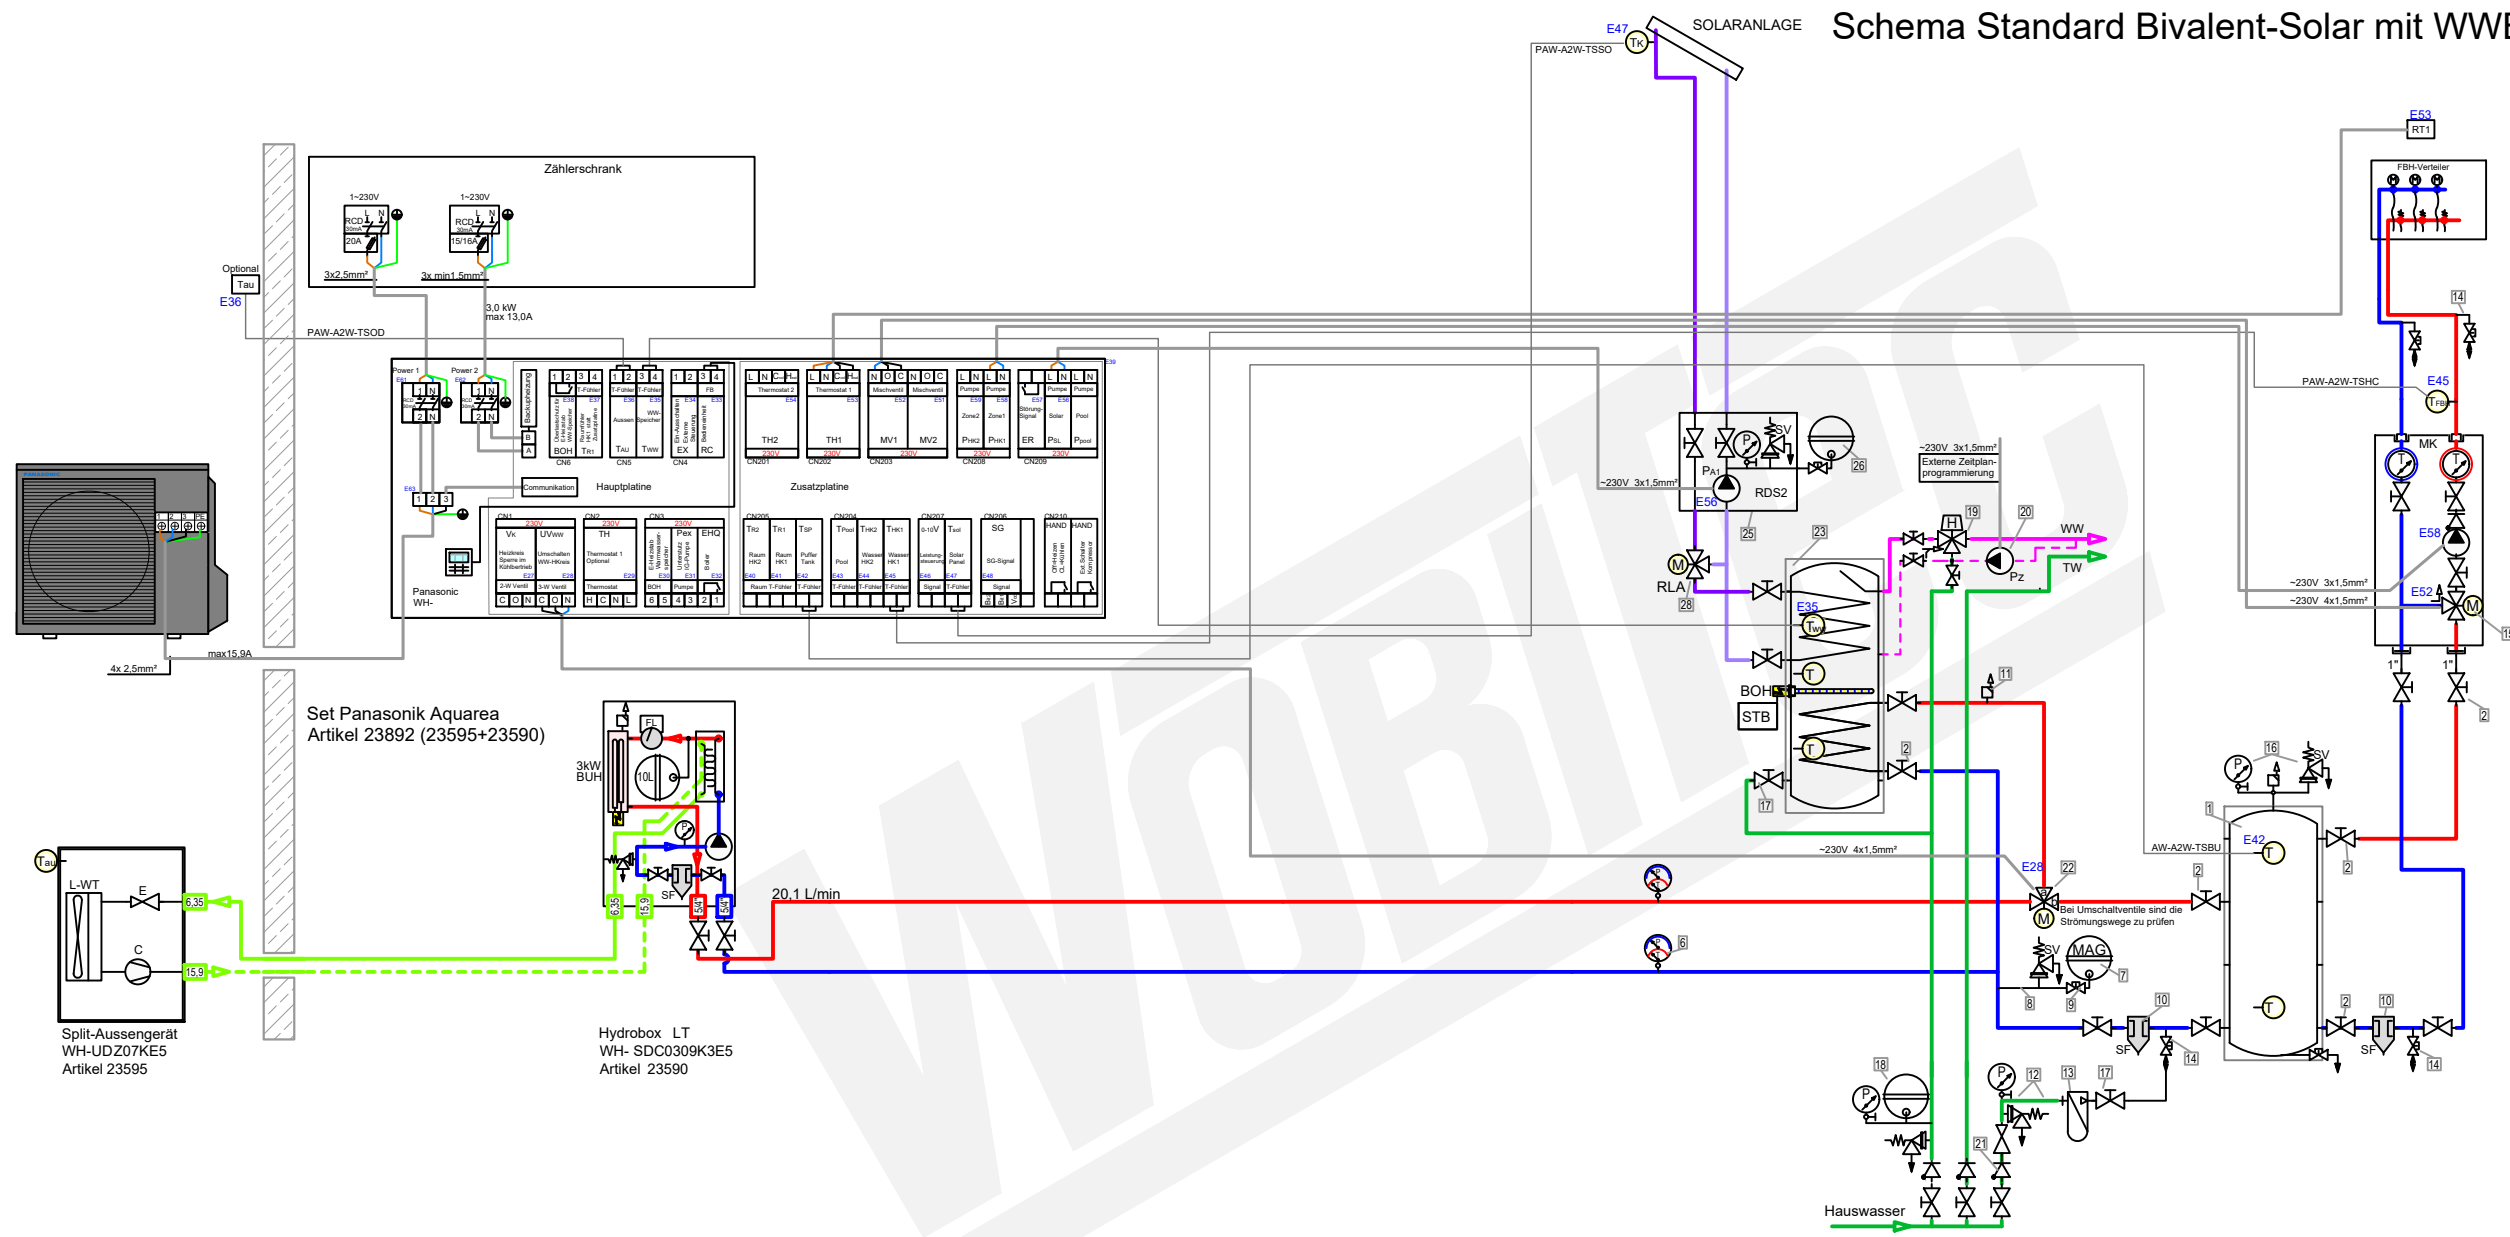

Set Wärmepumpe mit Hydrobox Schema Standard Bivalent-Solar mit WWB S2