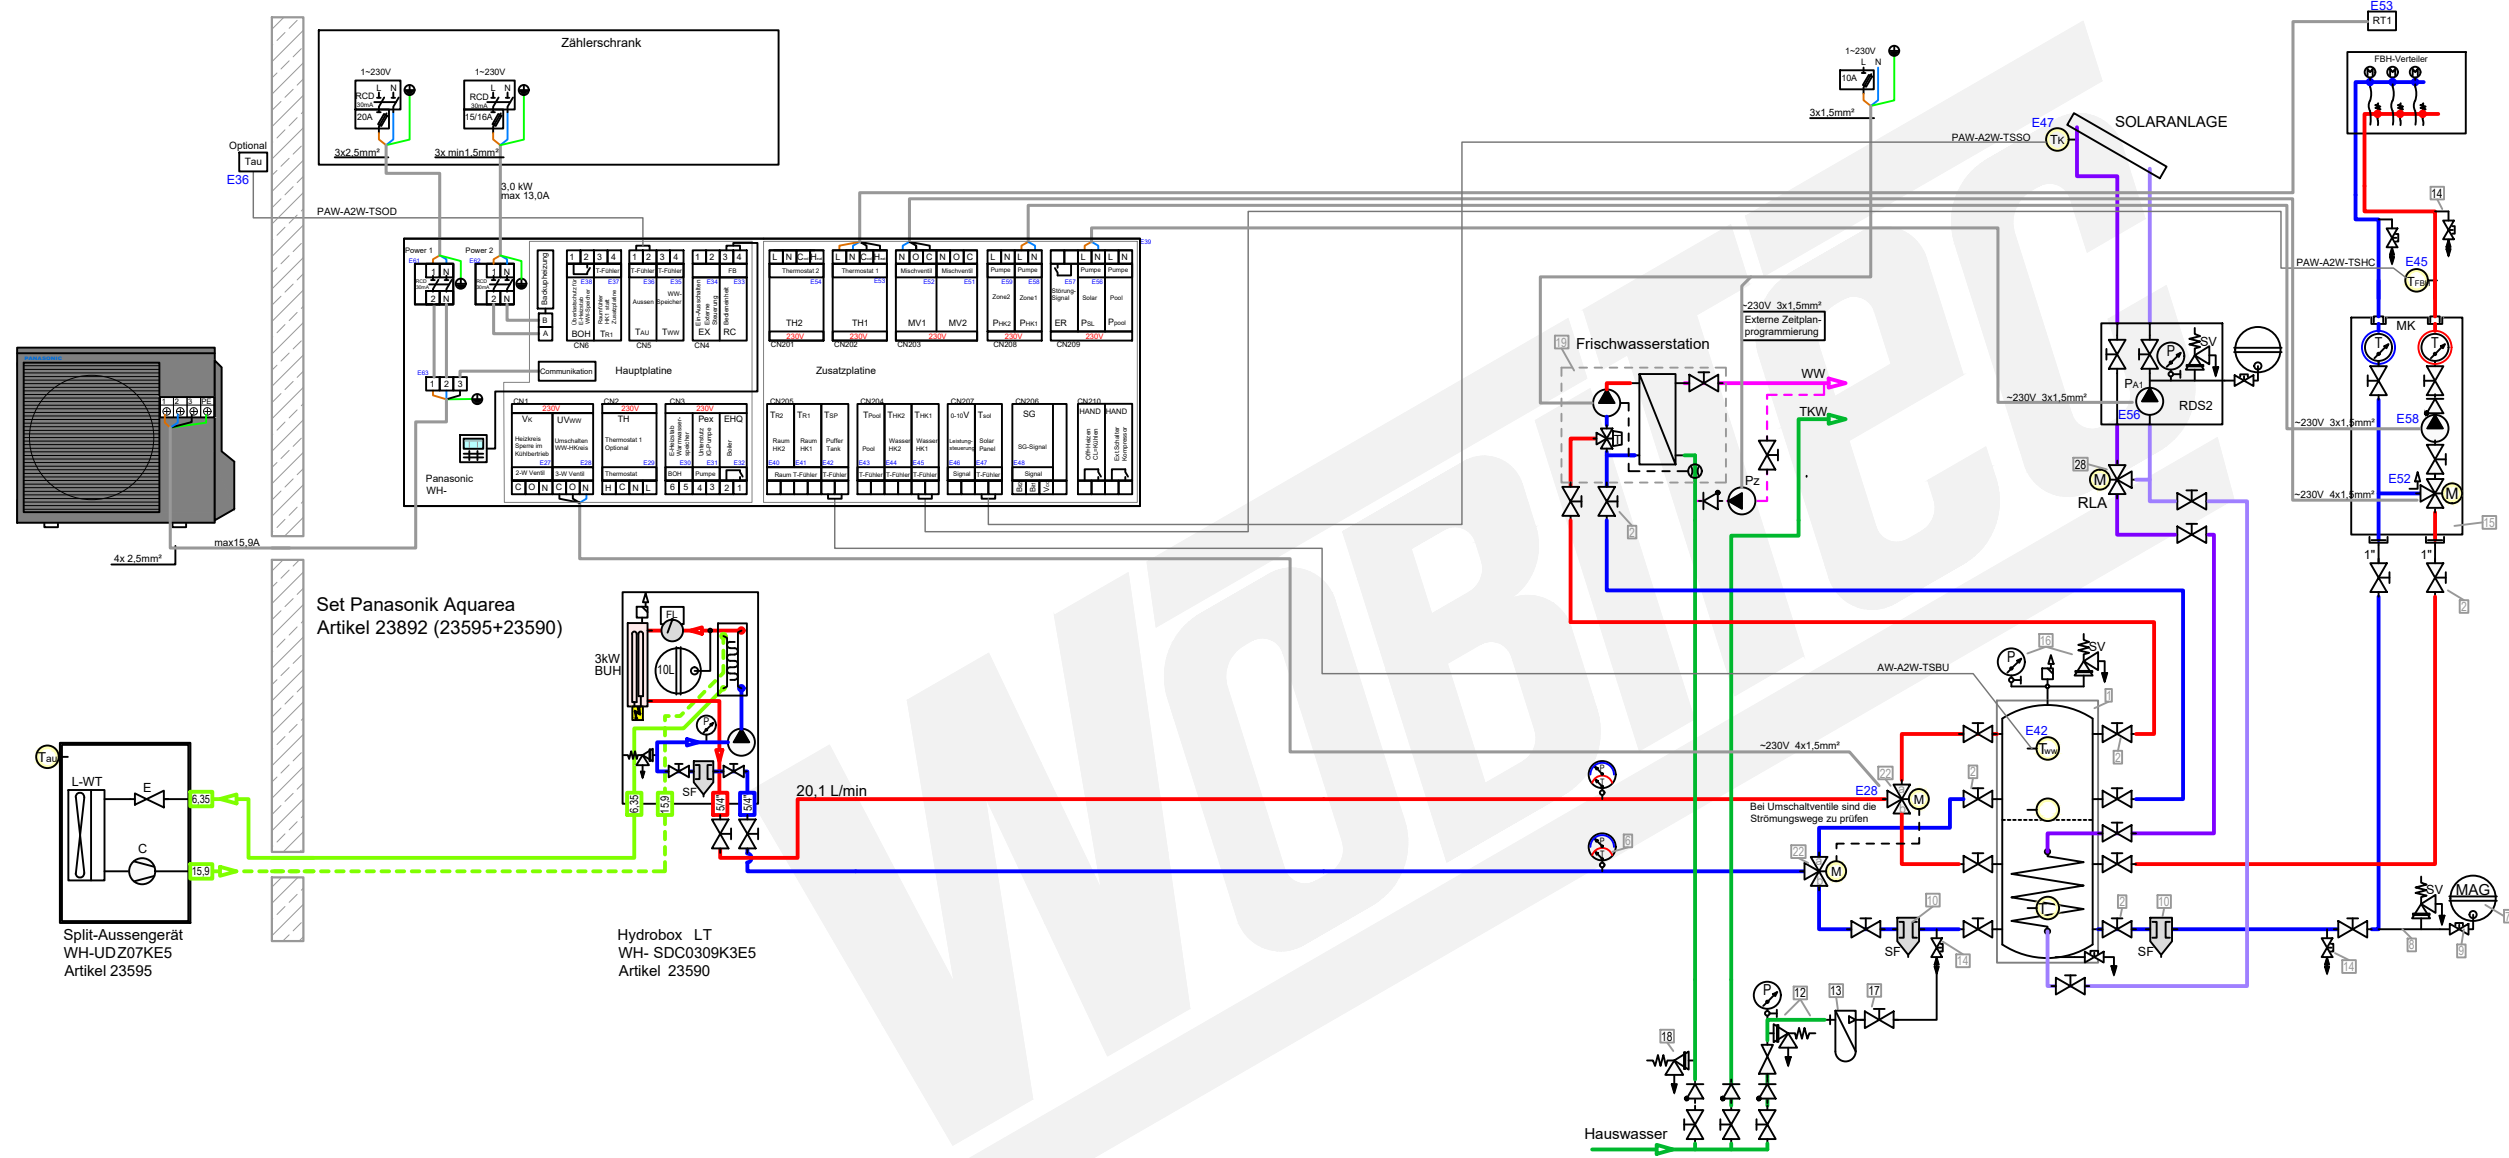

Set Wärmepumpe mit Hydrobox Schema Bivalent-Solar Schichtenspeicher mit Frischwasserstation