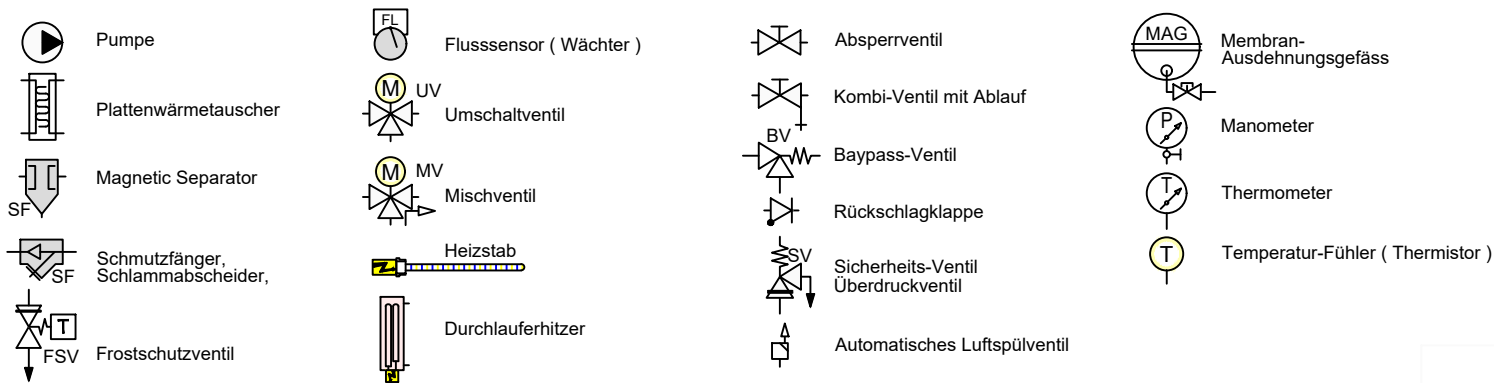

Set Wärmepumpe mit Hydrobox Schema Standard HYW

Zubehör Heizung		Artikel
1	Heizkreisverteiler 2-fach mit integrierter hydraulischer Weiche 156078	20593
2	Heimeier Heizungskugelhahn Globo H Viega Pressanschluss 28	21744
3	Heimeier Wärmedämmschale HWS25GLOHIG DN 25, für Globo H, IG, Pressanschluss	22609
4	Heimeier Thermometer für Globo Kugelhahn DN 10 - 32, blau	22603
5	Heimeier Thermometer für Globo Kugelhahn DN 10 - 32, rot	22602
6	AFRISO Thermo-Manometer TM 80 20/120C 0/4bar 1/2 radial m. Ventil	22580
7	Membran-Druckausdehnungsgefäß ___ Liter für Heizungsanlagen	
8	COSMO CASS500 Wellrohr 500mm 3/4" UW x 3/4" AG zum Anschluss des Ausdehnungsgefäßes	21769
9	TRINNITY KV2020 Kappenventil 3/4" x 3/4" Messing mit KFE-Hahn	21766
10	Daikin SAS2 Schlämm- und Magnetabscheider 156023	18161
11	Ademco Schnellenlüfter E121 Messing 1/2" E121-1/2A	21724
12	TRINNITY Sicherheitsgruppe Gehäuse Rotguss mit Druckminderer, DN15 - DN20 | 6 - 10 bar	23084-001
13	Optional: Wasseraufbereitungssystem Bambi. Zur Volleisatzung von Leitungswasser.	20861
14	Flamco KFE-Kugelhahn 1/2" - Matt-Vernickelt mit Schlauchverschraubung | F10638	21721
15	Pumpengruppe UK DN25	23504
16	Strömungswächter Daikin DETASTS02AC - für EPRA 230 V	23733
Zubehör Brauchwasser		Artikel
17	Heimeier Trinkwasser Kugelhahn GLOBODP20 Viega Pressanschluss 22 mm x 22 mm DN 20	22587
18	Caleffi SiCalCenter Sicherheitscenter für geschlossene WW-Bereiter 3/4" 6 bar - AD 12 l - max.200l	22447
19	Zirkulationsset mit Thermostatischer VTR300	21668
20	Zirkulationspumpe DN15	
21	Rückschlagventil DN20	
22	3-Wege Umschaltventil für Warmwasserbereitung	10881
23	Trinkwasserspeicher mit 1_Wärmetauscher ___ Liter	

LEGENDE