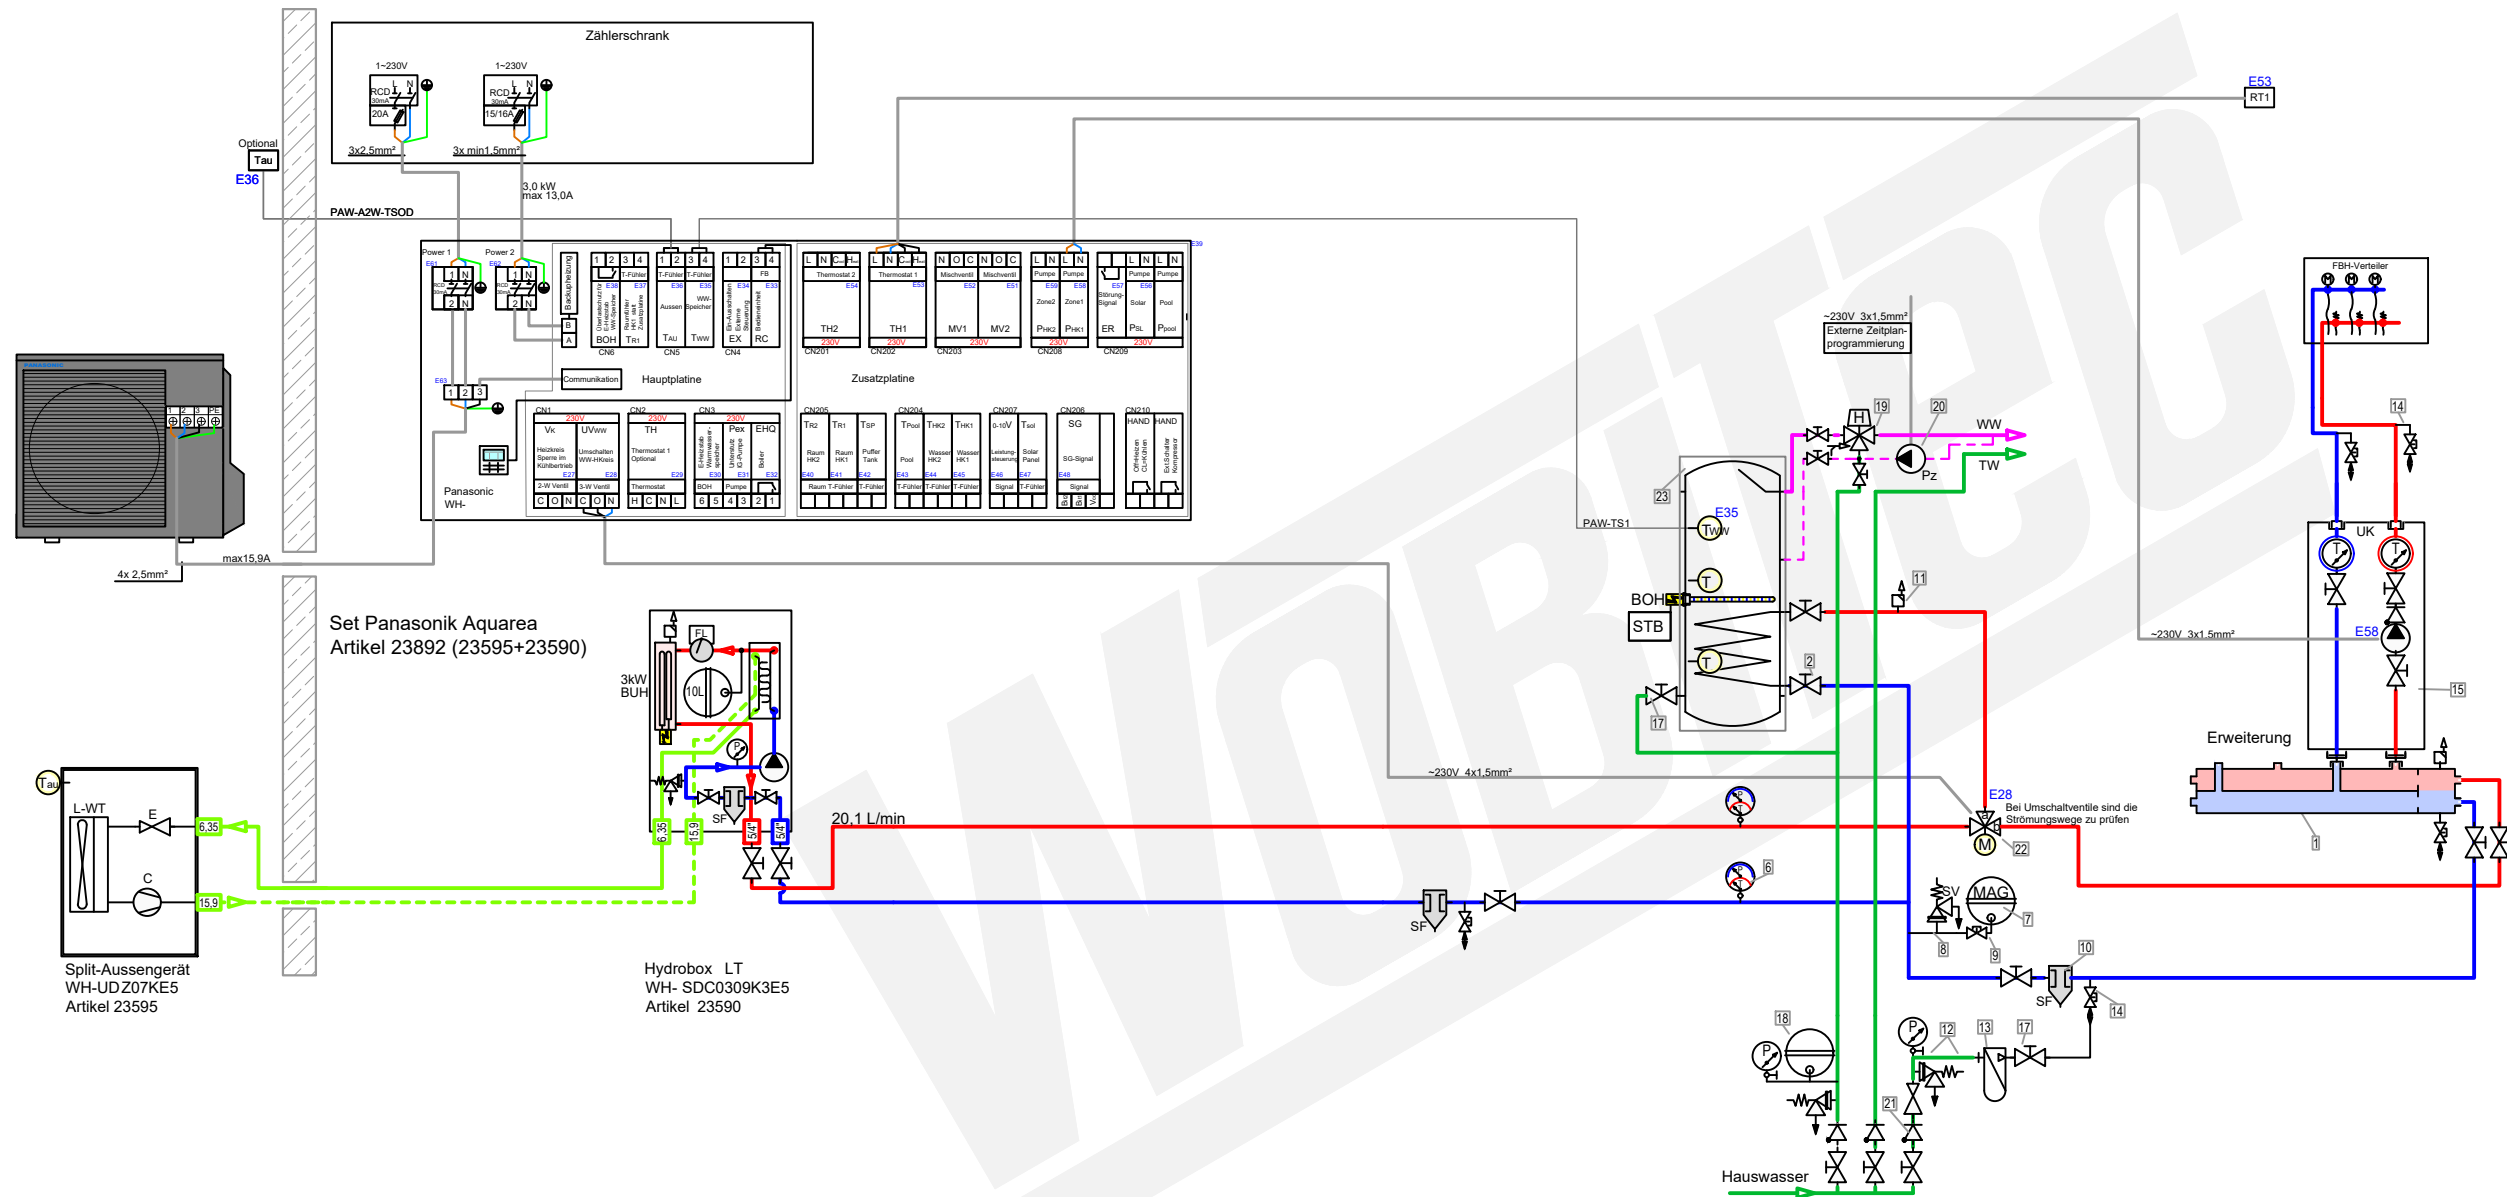

Set Wärmepumpe mit Hydrobox Schema Standard HYW