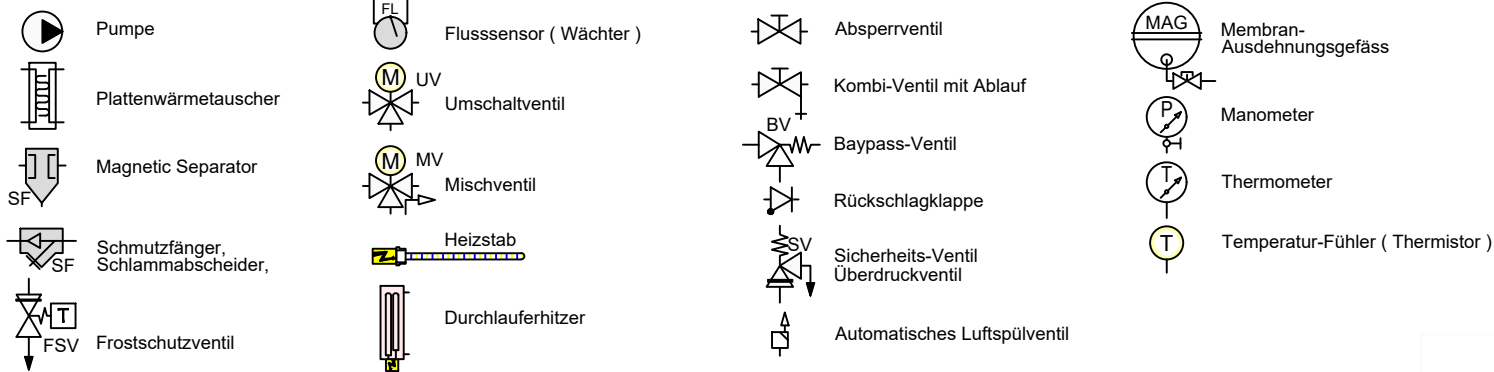

Set Wärmepumpe mit Hydrobox Schema Bivalent-Solar Schichtenspeicher mit Frischwasserstation

Zubehör Heizung		Artikel
1	Pufferspeicher _____ L	
2	Heimeier Heizungskugelhahn Globo H Viega Pressanschluss Z8	21744
3	Heimeier Wärmedämmschale HWS25GLOHIG DN 25, für Globo H, IG, Pressanschluss	22609
4	Heimeier Thermometer für Globo Kugelhahn DN 10 - 32, blau	22603
5	Heimeier Thermometer für Globo Kugelhahn DN 10 - 32, rot	22602
6	AFRISO Thermo-Manometer TM 80 20/120C 0/4bar 1/2 radial m. Ventil	22580
7	Membran-Druckausdehnungsgefäß Liter für Heizungsanlagen	
8	COSMO CASS500 Wellrohr 500mm 3/4" UW x 3/4" AG zum Anschluss des Ausdehnungsgefäßes	21769
9	TRINNITY KV2020 Kappenventil 3/4" x 3/4" Messing mit KFE-Hahn	21766
10	Daikin SAS2 Schlamm- und Magnetabscheider 156023	18161
11	Ademco Schnelllüfter E121 Messing 1/2" E121-1/2A	21724
12	TRINNITY Sicherheitsgruppe Gehäuse Rotguss mit Druckminderer, DN15 - DN20 | 6 - 10 bar	23084-001
13	Optional: Wasseraufbereitungssystem Bambini. Zur Vollentsatzung von Leitungswasser.	20861
14	Flamco KFE-Kugelhahn 1/2" - Matt-Vernickelt mit Schlauchverschraubung | F10638	21721
15	Pumpengruppe MK DN25	21964
16	Caleffi KGM25 Kesselgruppe 1" MS 58 bis 50 kW mit Armaturen und Isolierung.	21861
Zubehör Brauchwasser		Artikel
17	Heimeier Trinkwasser Kugelhahn GLOBODP20 Viega Pressanschluss 22 mm x 22 mm DN 20	22587
18	TRINNITY SV-TR Membran-Sicherheitsventil Messing | 1/2" x 3/4" | 4 - 10 bar	22987-001
19	Frischwasserstation	
22	3-Wege Umschaltventil für Warmwasserbereitung	10881

LEGENDE