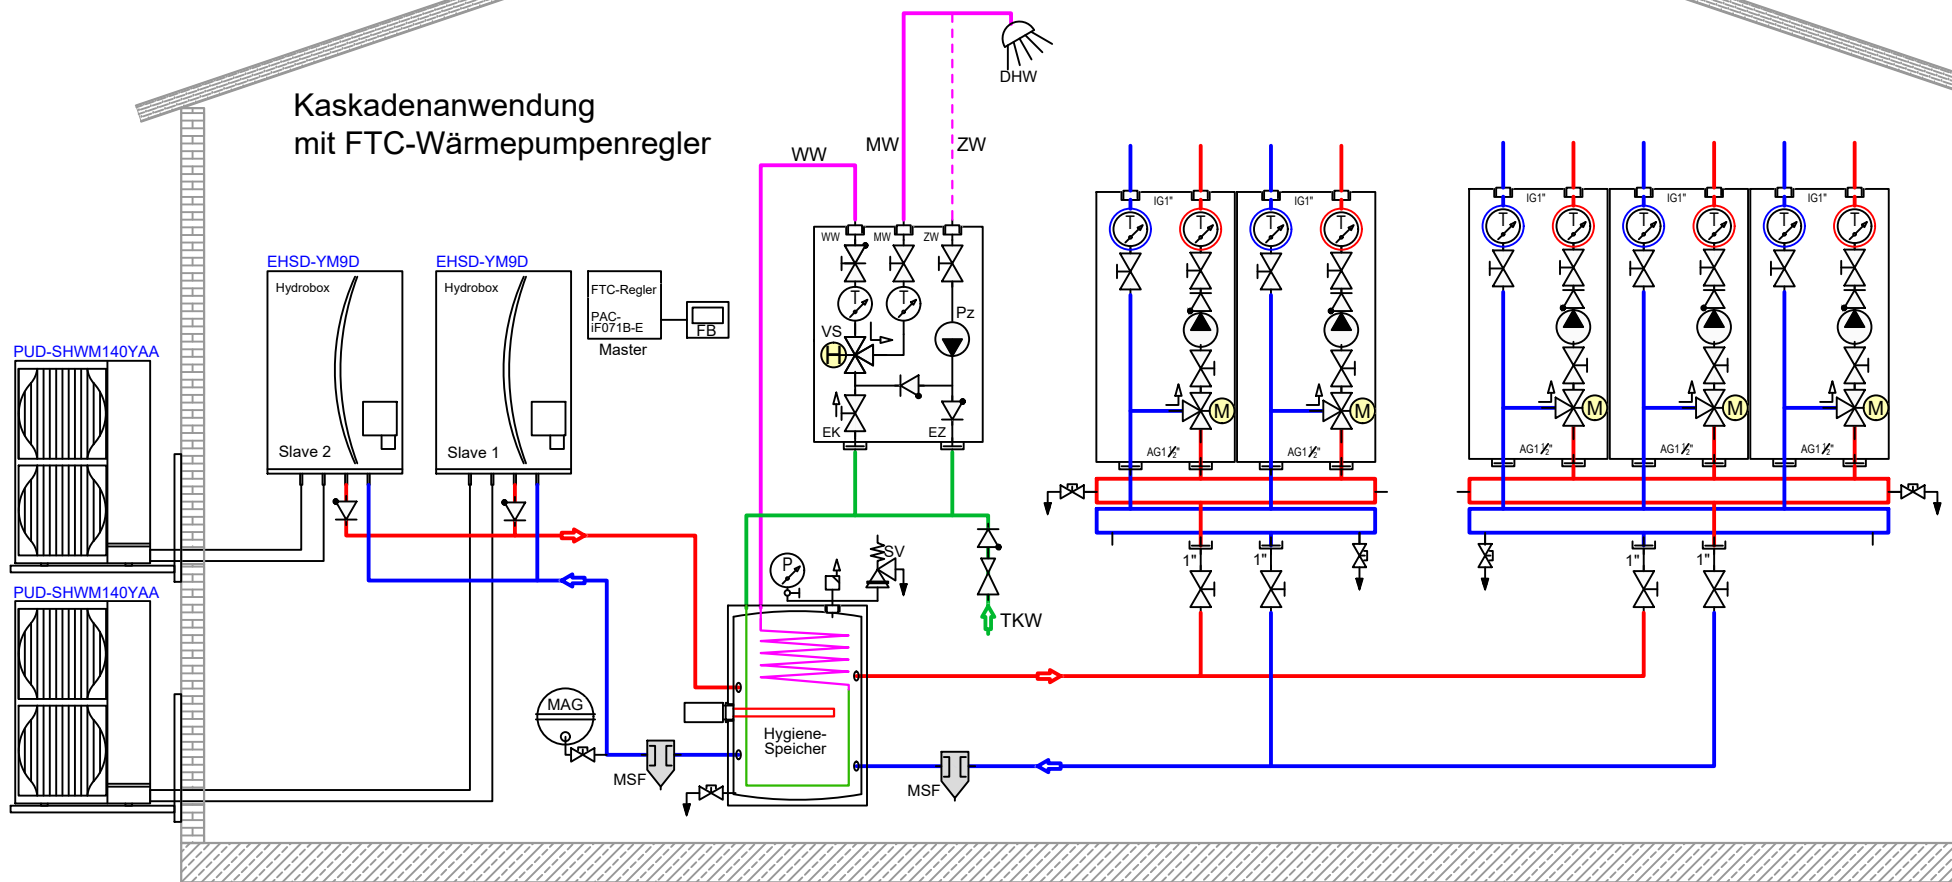

Kaskadenanwendung mit FTC-Wärmepumpenregler

Schema	KASKADE MIT FTC-WP REGLER	Layout: A4
Plandatei:	q:_xrefschema\wp me\split\kaskade mit ftc-wp regler.dwg	2023-02-21